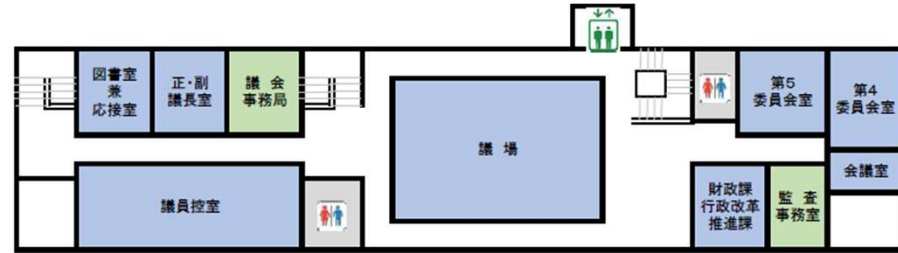

施設図

宿直室

新見市役所本庁舎

3階

2階

1階(エレベーターが設置されていますので、ご利用ください。)