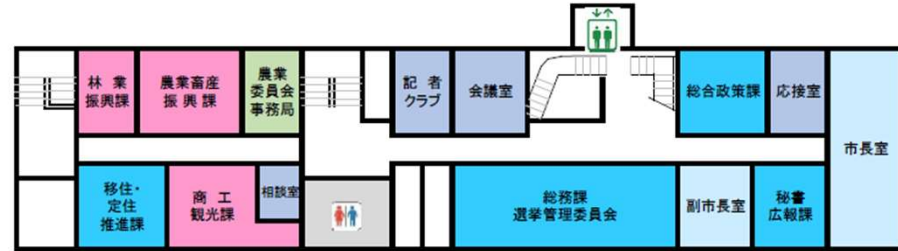

施設図

宿直室

新見市役所本庁舎

3階

2階

1階(エレベーターが設置されていますので、ご利用ください。)