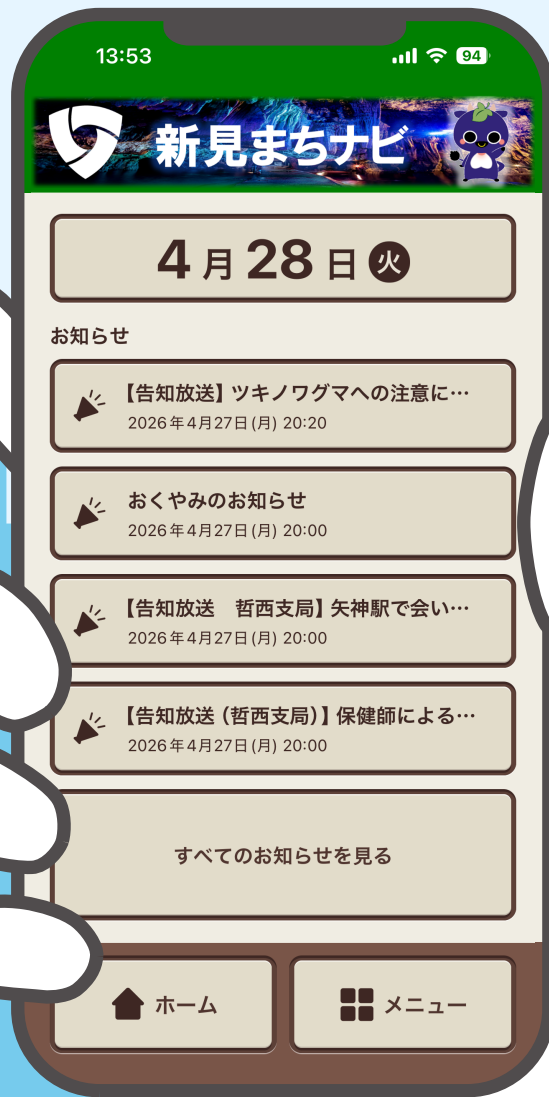

公民館などの利用申請

新見市電子申請サービスを利用して、公民館などの各種施設の利用許可申請、水道の開始・休止手続きなど、約60種類の手続きができます。

登録方法は裏面へ！

ダウンロードはこちらから！

ライフビジョン | 検索

アプリは上の二次元バーコードを読み取るか、「ライフビジョン」でキーワード検索してダウンロードしてください

新見市役所 情報政策課 ☎0867-72-3154
✉joho@city.niimi.lg.jp

※本アプリのダウンロードおよびご利用には別途通信料がかかります、利用者様のご負担となります。
※環境や機器によって、一部または全部の機能がご利用いただけない場合がございます。