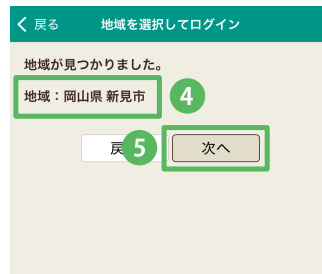

4 「岡山県新見市」が表示されたら

5 次へを押す