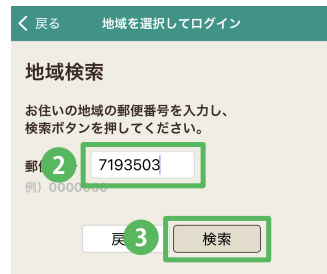

2 お住まいの郵便番号(7桁ハイフン無し)を入力し、

3 検索を押す