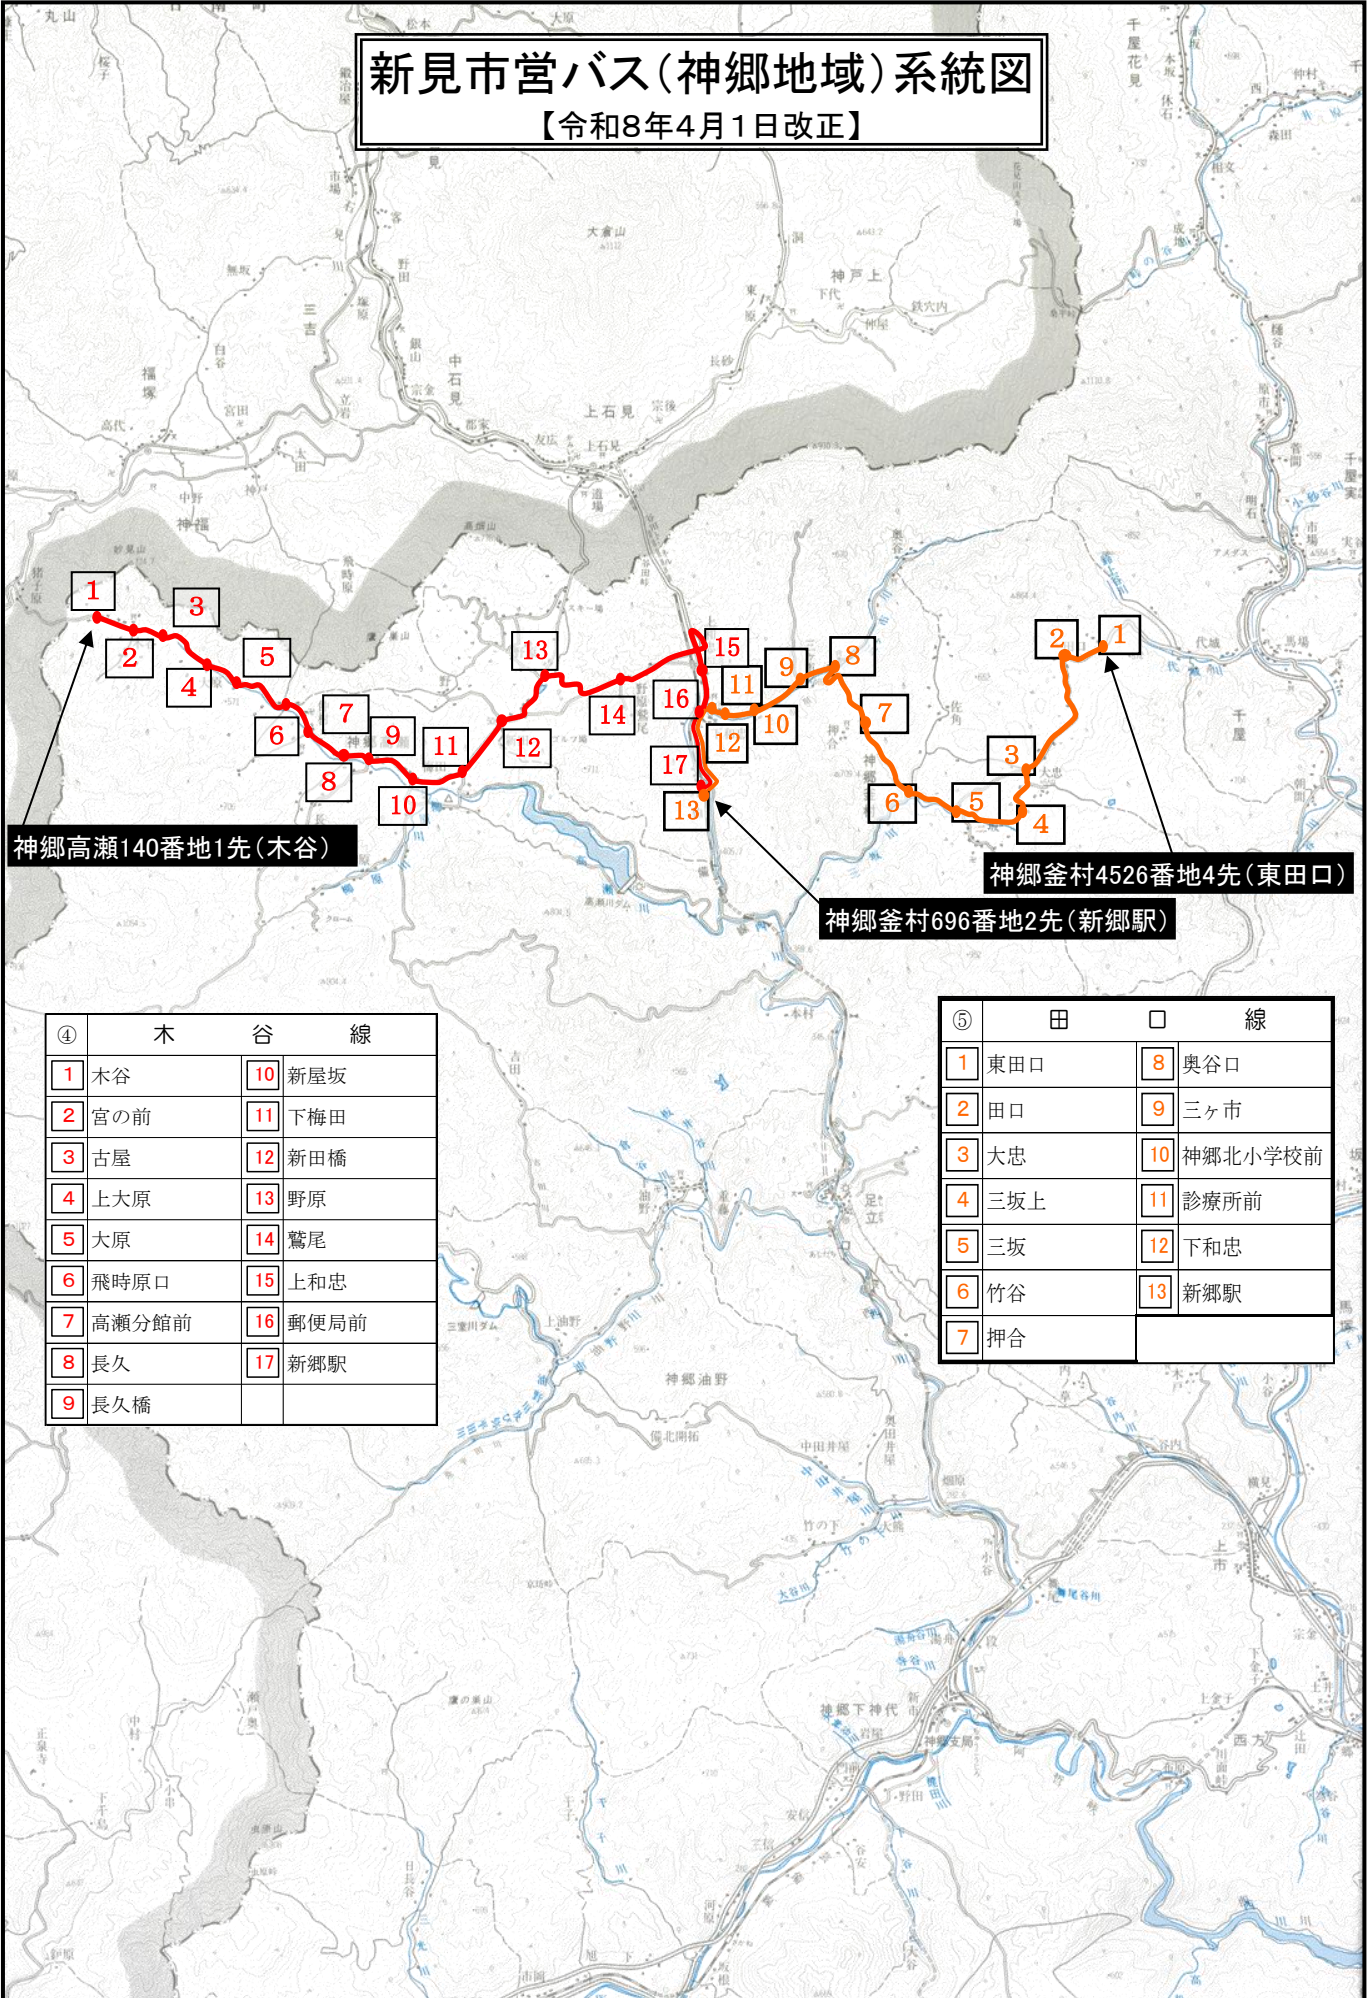

新見市営バス(神郷地域)系統図

【令和8年4月1日改正】

神郷高瀬140番地1先(木谷)

神郷釜村4526番地4先(東田口)

神郷釜村696番地2先(新郷駅)

④ 木 谷 線	
1 木谷	10 新屋坂
2 宮の前	11 下梅田
3 古屋	12 新田橋
4 上大原	13 野原
5 大原	14 鷺尾
6 飛時原口	15 上和忠
7 高瀬分館前	16 郵便局前
8 長久	17 新郷駅
9 長久橋	

⑤ 田 口 線	
1 東田口	8 奥谷口
2 田口	9 三ヶ市
3 大忠	10 神郷北小学校前
4 三坂上	11 診療所前
5 三坂	12 下和忠
6 竹谷	13 新郷駅
7 押合	