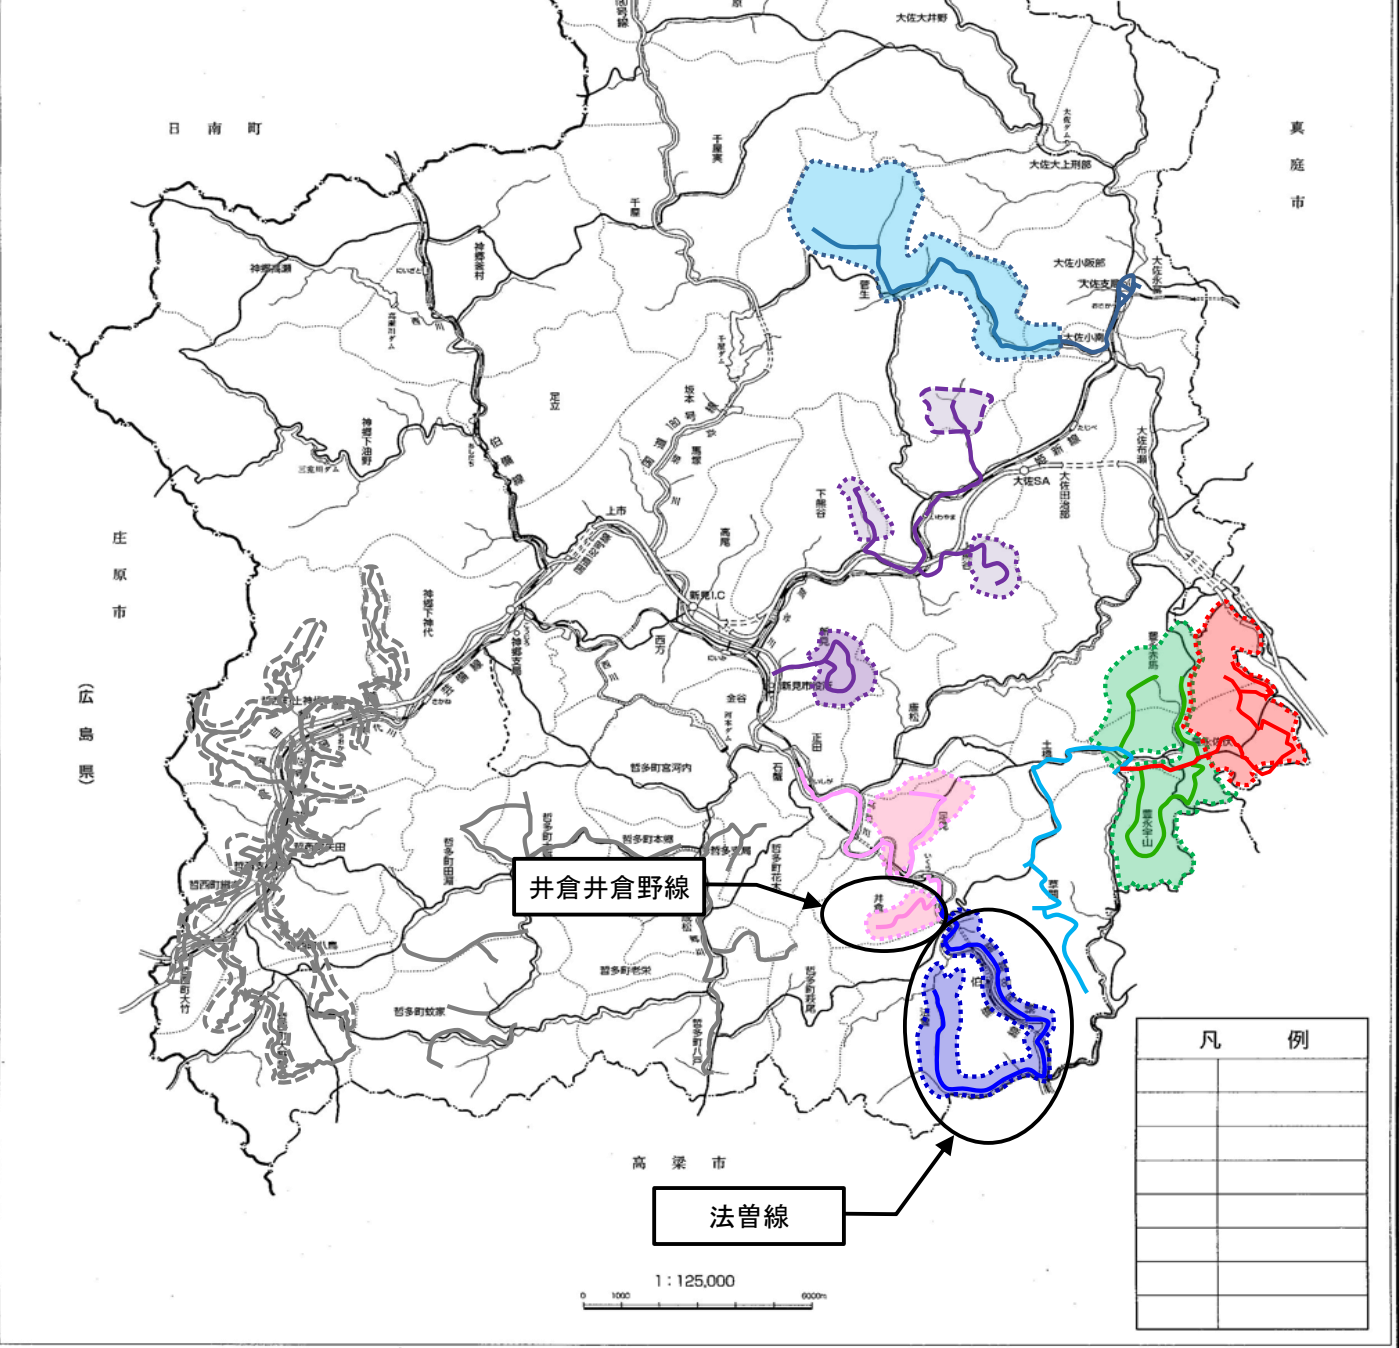

ふれあいバス 路線図

新見市管内図

路線名	
月	草間土橋線
金	足見線
火	井倉井倉野線
水	菅生線
月	寺下木の森線、黒谷線、指野線、吉野河内線
木	法曾線
火	豊永佐伏線
木	豊永宇山線、豊永赤馬線

凡例	

1:125,000  
0 1000 6000m

ふれあい送迎事業 哲多地域系統図

月・水	—	大谷線
月・水	—	花木線
火	—	横谷線
火	—	松本線
木	—	田井原線
木・土	—	目金線・長楽線
土	—	荻尾本郷線