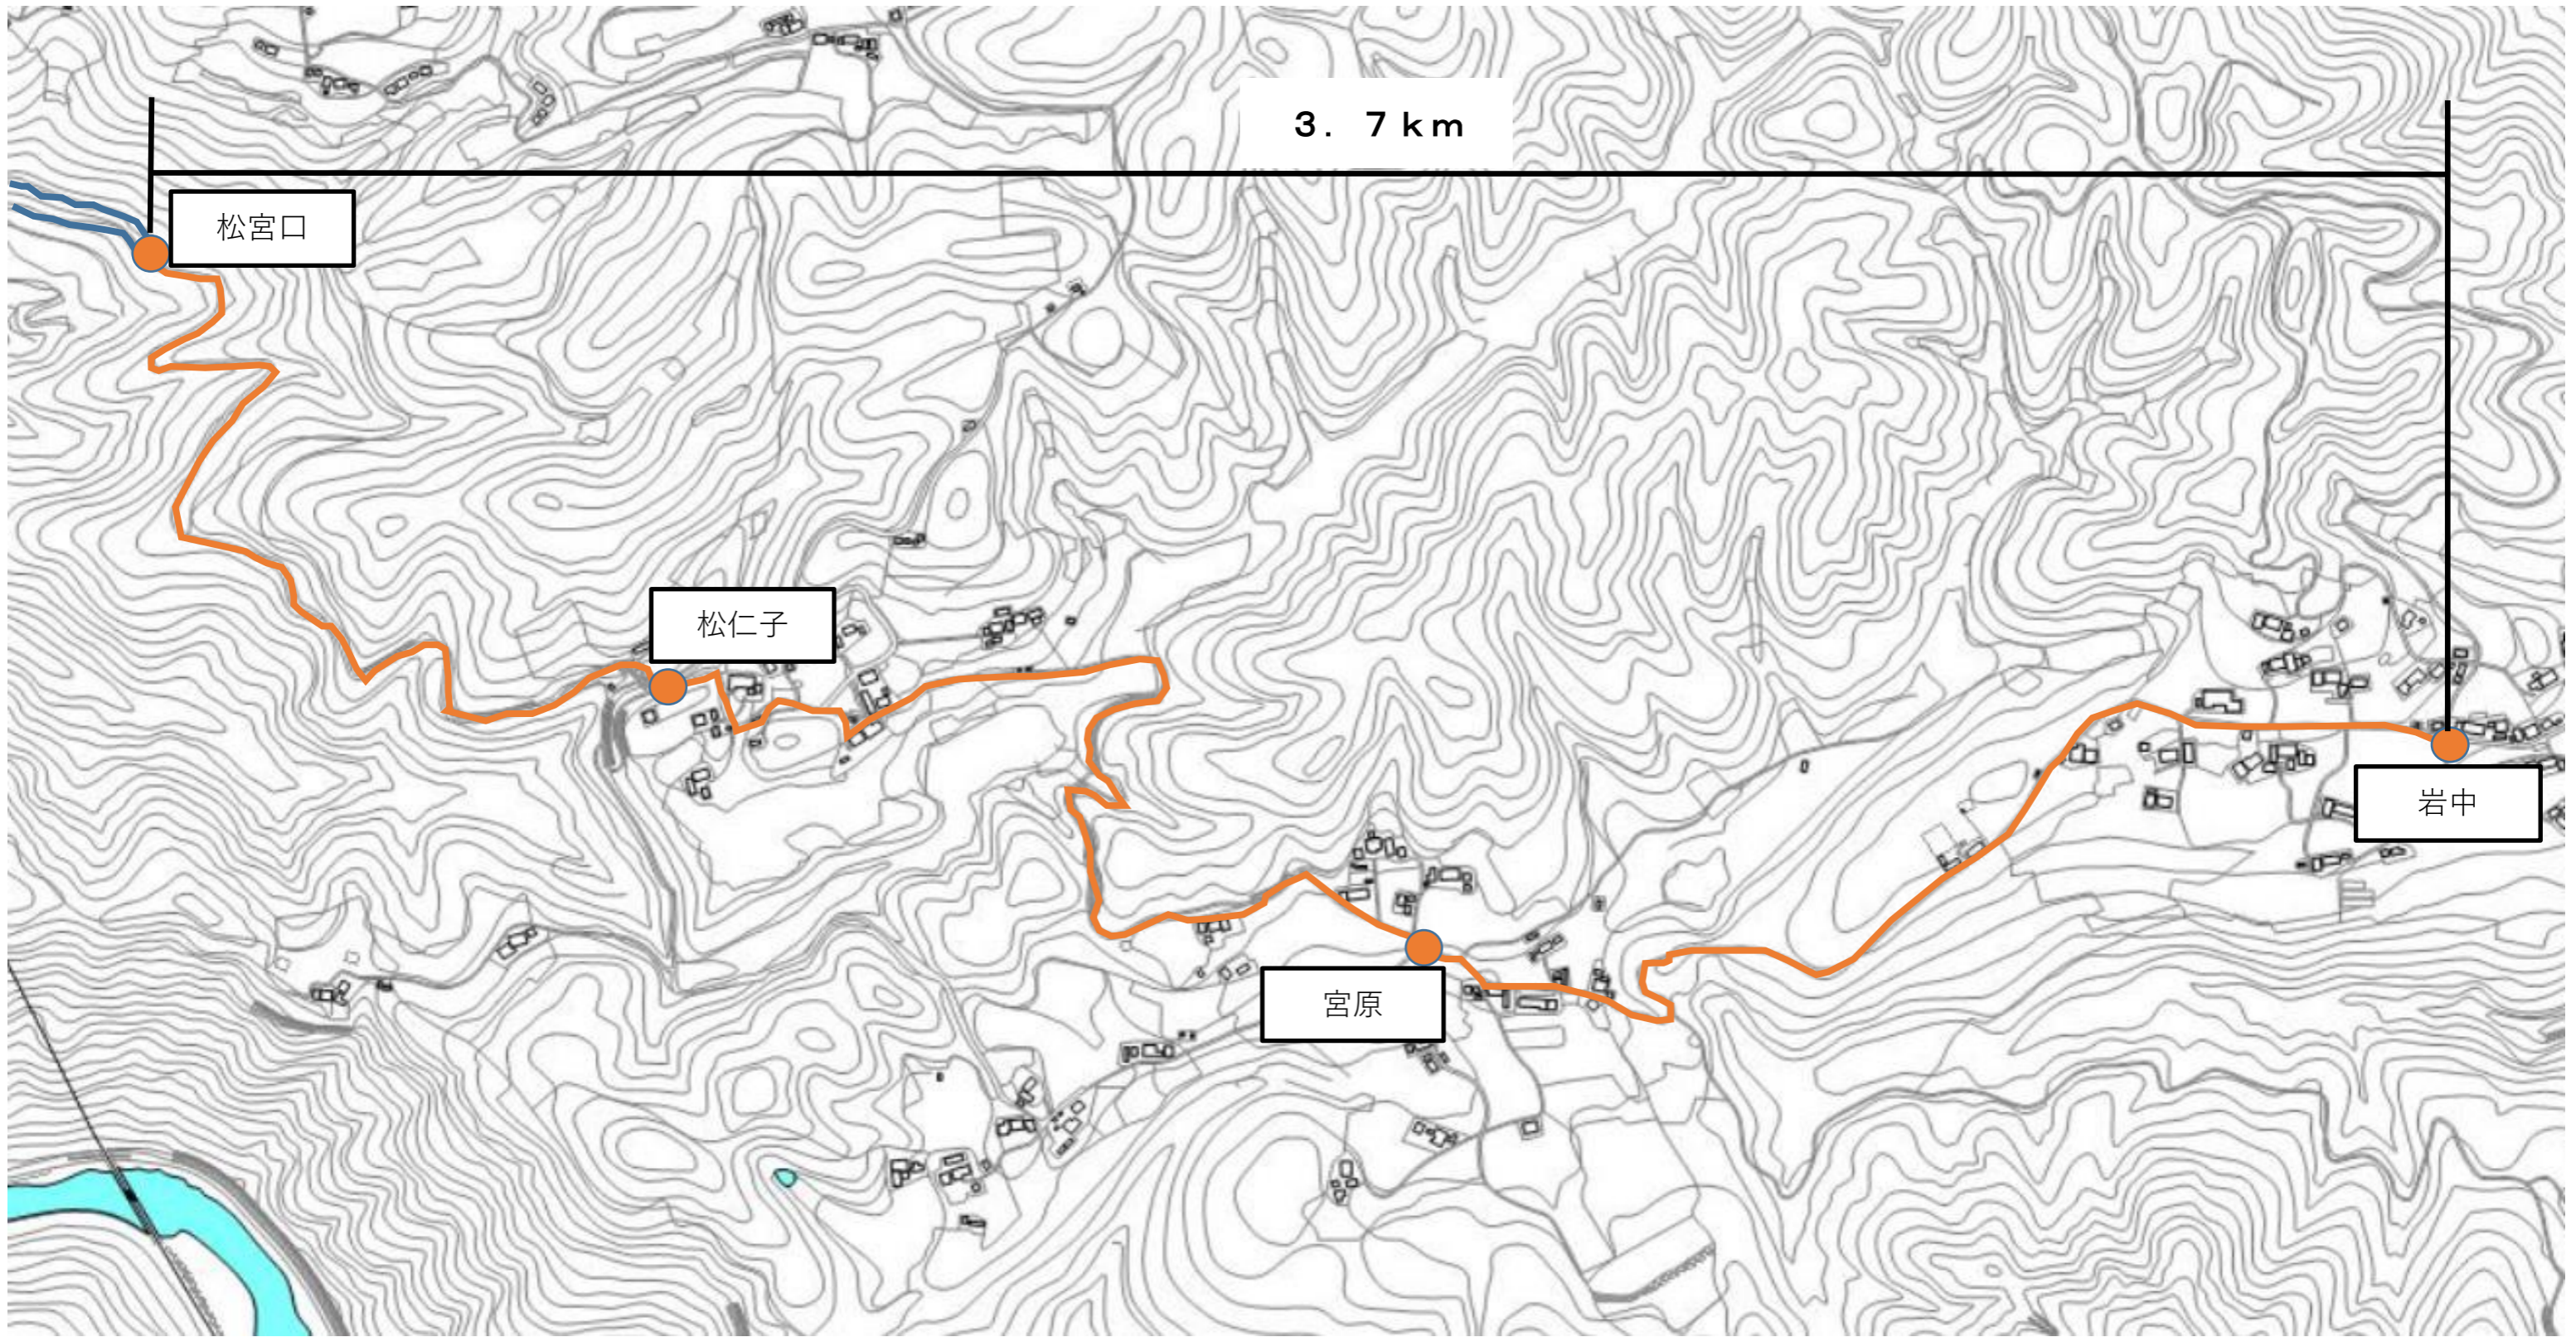

新見市管内図

位置図

岩中	松宮口	井倉駅	
7:10	7:20	7:28	
石蟹	井倉駅	松宮口	岩中
17:22	17:33	17:41	17:51

	備北バス豊永線
	廃止する系統
	休止する路線

1:125,000
0 1000 6000m

市営バス(ふれあいバス) 系統図 草間土橋線

市営バス「ふれあいバス」時刻表

平成28年4月1日改正
令和5年4月1日現在

草間土橋線

運行日

毎週月曜日

運賃

片道200円(往復300円)

その他

- ★ 運行日が、祝祭日・振替休日にあたる場合は運休
- ★ 8月13日～15日・12月29日～1月3日は運休

- ★ お釣りが要らないよう、小銭を用意してください。
- ★ 積雪等で運行が可能かどうかわからない場合は、下記の予約先事業者にお問い合わせください。