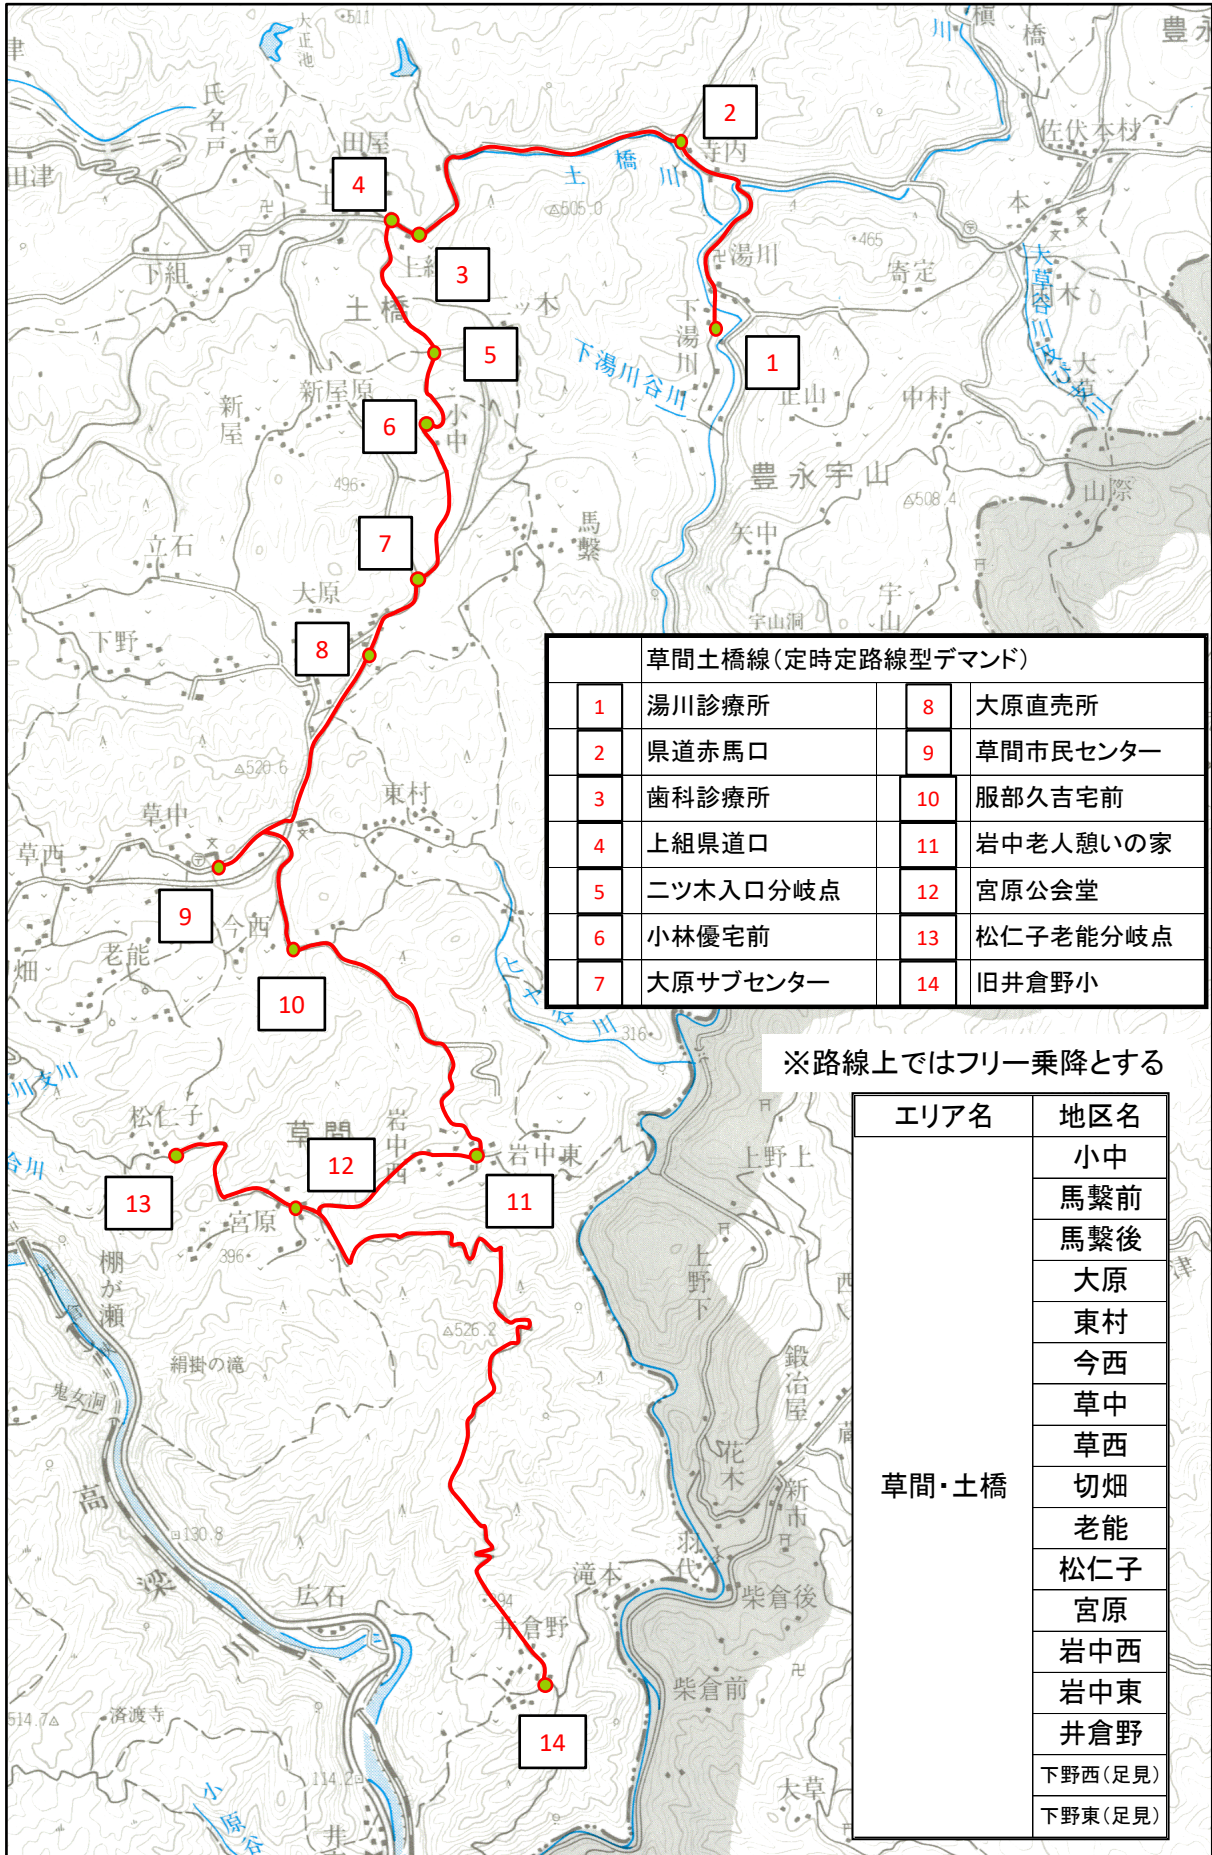

新見市管内図

位置図

岩中	松宮口	井倉駅	
7:10	7:20	7:28	
石蟹	井倉駅	松宮口	岩中
17:22	17:33	17:41	17:51

	備北バス豊永線
	廃止する系統
	休止する路線

1:125,000
0 1000 6000m

市営バス(ふれあいバス) 系統図 草間土橋線

市営バス「ふれあいバス」時刻表

平成28年4月1日改正
令和5年4月1日現在

草間土橋線

運行日

毎週月曜日

運賃

片道200円(往復300円)

その他

- ★ 運行日が、祝祭日・振替休日にあたる場合は運休
- ★ 8月13日～15日・12月29日～1月3日は運休

- ★ お釣りが要らないよう、小銭を用意してください。
- ★ 積雪等で運行が可能かどうかわからない場合は、下記の予約先事業者にお問い合わせください。

ご利用お待ちしています。

利用の際は、事前の予約をお願いします

ふれあいバスを利用される方は、**利用日の前日午後4時まで**に下記の連絡先までご予約をお願いします。予約が無い場合は運行しませんので、ご注意ください。

予約先 **小川タクシー** ☎ **76-1025**