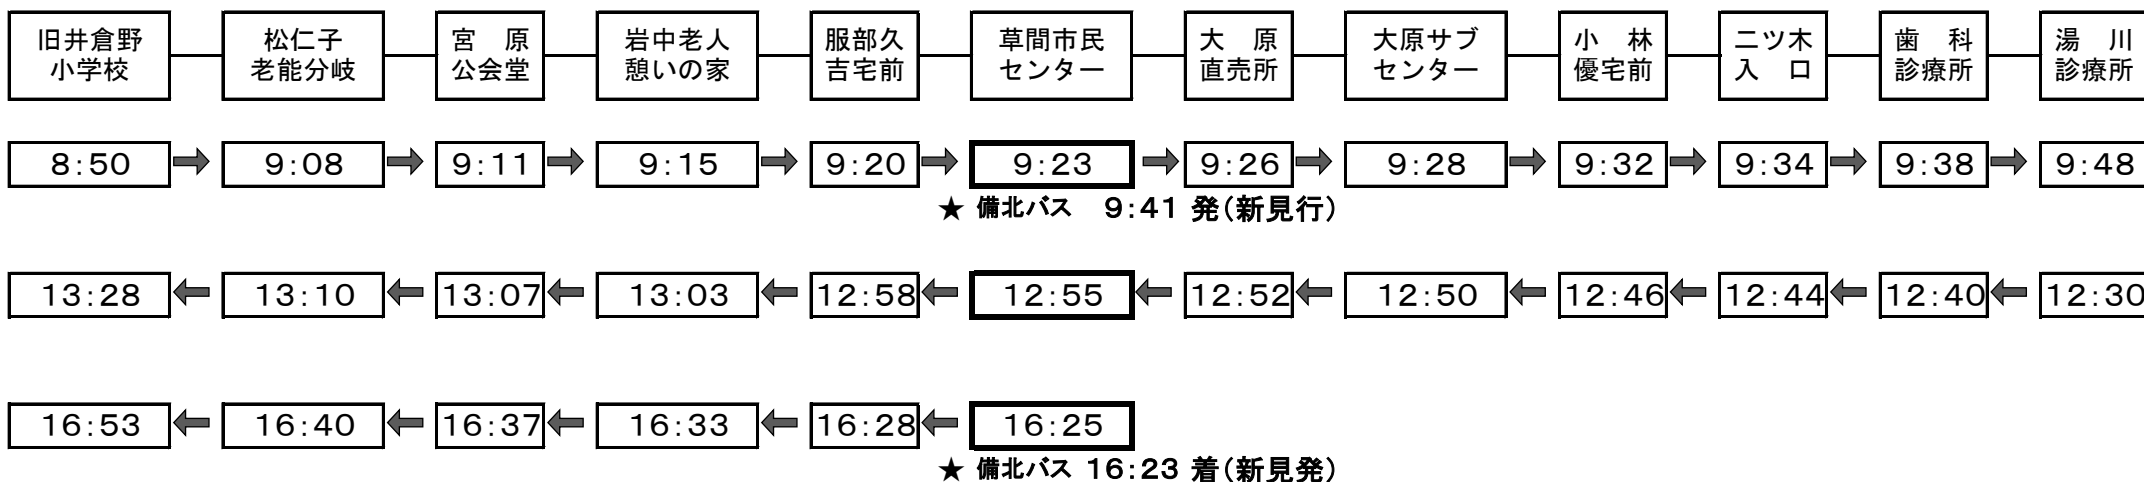

草間土橋線

運行日

毎週月曜日

運賃

片道200円(往復300円)

その他

- ★ 運行日が、祝祭日・振替休日にあたる場合は運休
- ★ 8月13日～15日・12月29日～1月3日は運休

- ★ お釣りが要らないよう、小銭を用意してください。
- ★ 積雪等で運行が可能かどうかわからない場合は、下記の予約先事業者にお問い合わせください。

ご利用お待ちしています。

利用の際は、事前の予約をお願いします

ふれあいバスを利用される方は、**利用日の前日午後4時まで**に下記の連絡先までご予約をお願いします。予約が無い場合は運行しませんので、ご注意ください。

予約先 **小川タクシー** ☎ **76-1025**