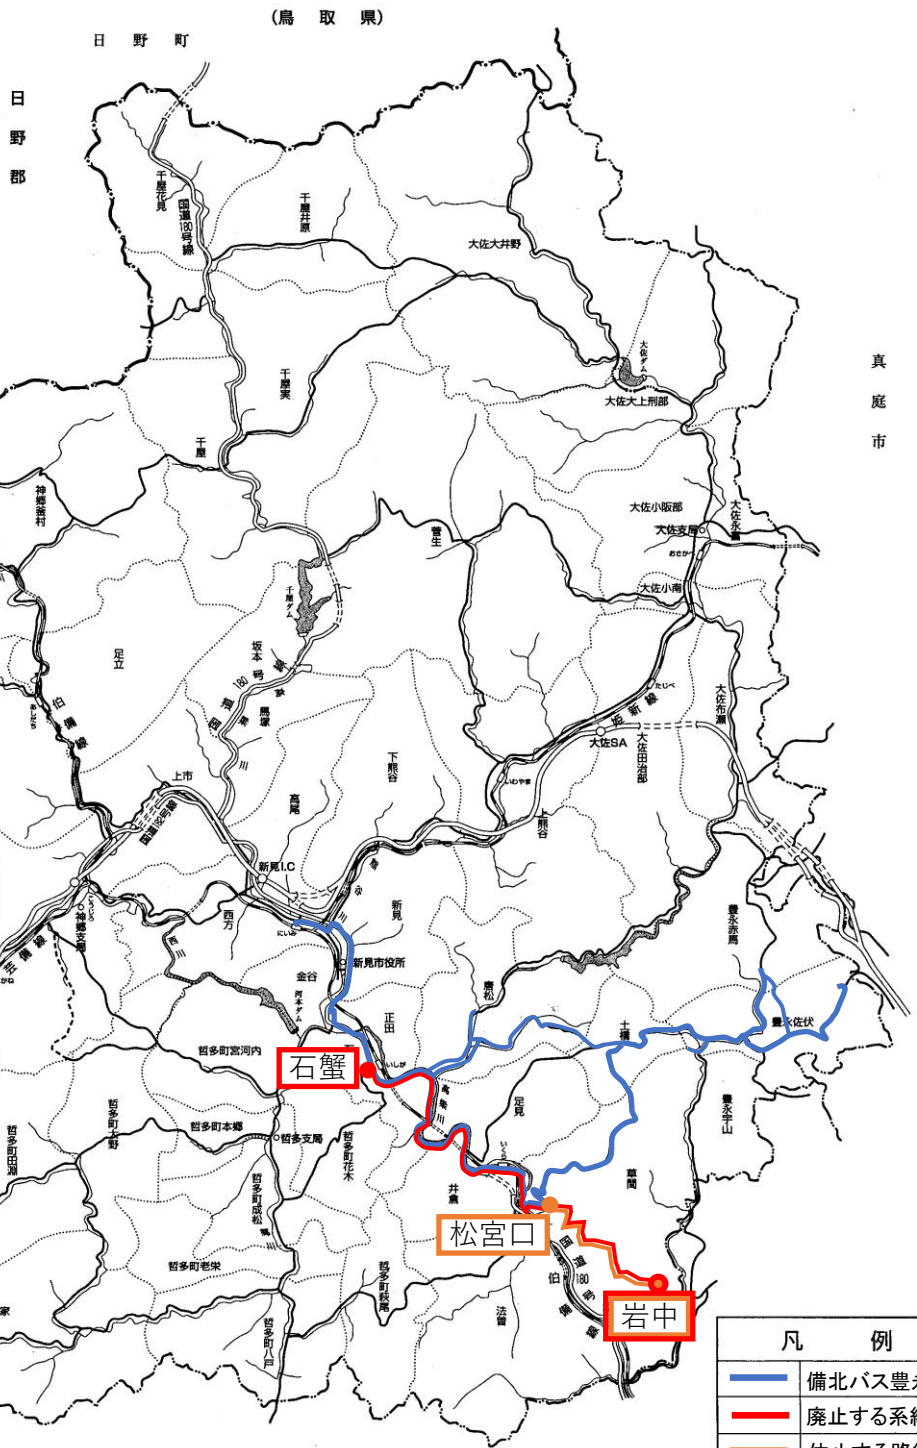

新見市管内図

位置図

岩中	松宮口	井倉駅	
7:10	7:20	7:28	
石蟹	井倉駅	松宮口	岩中
17:22	17:33	17:41	17:51

	備北バス豊永線
	廃止する系統
	休止する路線

1:125,000
0 1000 6000m

市営バス(ふれあいバス) 系統図 草間土橋線

市営バス「ふれあいバス」時刻表

平成28年4月1日改正
令和5年4月1日現在

草間土橋線

運行日

毎週月曜日

運賃

片道200円(往復300円)

その他

- ★ 運行日が、祝祭日・振替休日にあたる場合は運休
- ★ 8月13日～15日・12月29日～1月3日は運休

- ★ お釣りが要らないよう、小銭を用意してください。
- ★ 積雪等で運行が可能かどうかわからない場合は、下記の予約先事業者にお問い合わせください。

ご利用お待ちしています。

利用の際は、事前の予約をお願いします

ふれあいバスを利用される方は、**利用日の前日午後4時まで**に下記の連絡先までご予約をお願いします。予約が無い場合は運行しませんので、ご注意ください。

予約先 **小川タクシー** ☎ **76-1025**