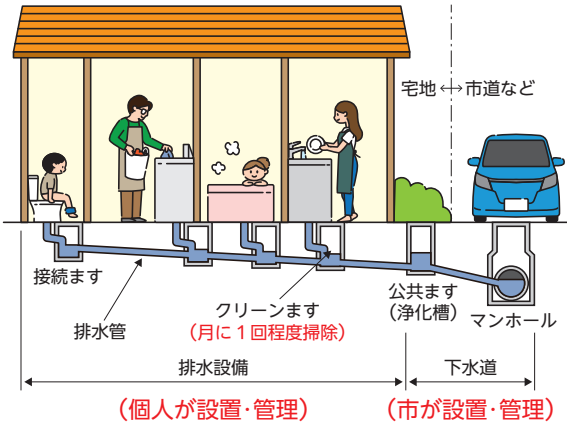

井戸水など市が管理する水道水以外をご利用の場合は届け出を

家庭で市の管理する水道水以外を使用したり井戸水などと併用したりする場合は、届け出をしてください。また、市の管理する水道水以外を使用する家庭や井戸水などと併用する家庭で、施設などへの入所により住民基本台帳に記載された住所で生活せずに長期不在となる人がいる場合も届け出をしてください。詳細はお問い合わせください。

閘下水道課（新見・神郷・哲多地区）

大佐支局 ☎9821112
哲西支局 ☎9421112
☎76138