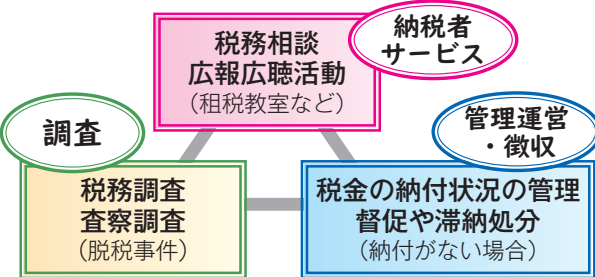

☎09169
岡新見地域事務所地域森林課

陸海空自衛官を募集

防衛省では、陸海空自衛官を募集しています。

航空学生

航空自衛隊・海上自衛隊のパイロット等を養成するコース。入隊後基礎教育や専門教育、飛行訓練を受け、将来は我が国の空と海を守るパイロットとして活躍します。

一般層候補生

部隊の中核である曹を養成するコース。入隊後2年9カ月以降、選考で曹に昇任します。

2等陸海空士(任期制自衛官)

陸2年、海・空3年の任期制隊員コース。任期終了後は民間企業への就職や継続任用も可能です。

各種コースの詳細説明を随時実施しています。お気軽にお問い合わせください。

岡山地方協力本部
ホームページ

岡山ちほん 検索

☎086622314
岡自衛隊岡山地方協力本部
高梁地域事務所

税 新見税務署からのお知らせ

税務署の仕事を紹介!

私たち税務職員は国家公務員として国民の安心と信頼につながる仕事をしています。

～スペシャリストの3つの顔～

国税徴収官

滞納税金の督促
滞納処分および
納税指導

国税調査官

個人、法人に対する
調査および
申告指導

国税査察官

大口・悪質な脱税者に
対する強制調査
および告発

国税の仕事に関する動画を公開しています。