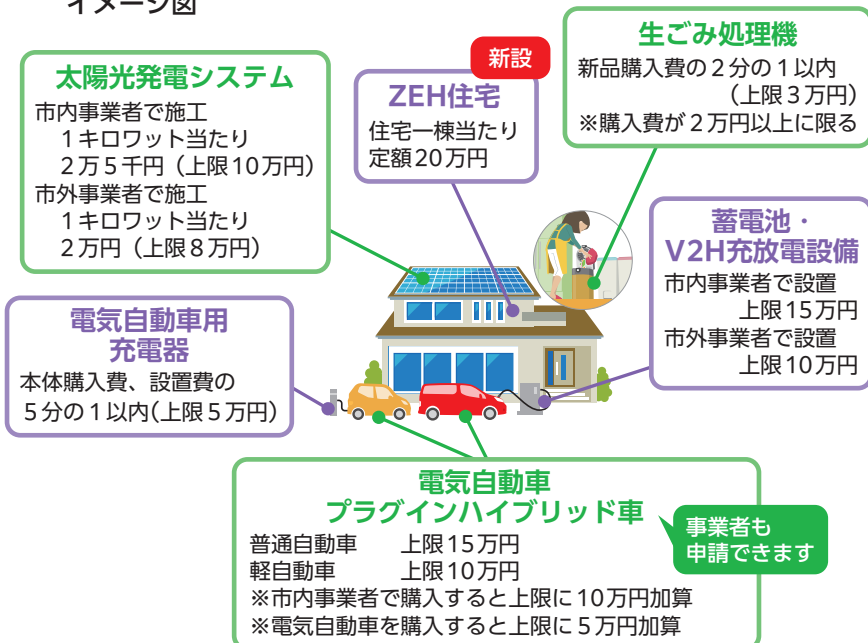

日時 6月28日(日)14時~15時30分
※サイン会は16時~16時30分

場所 まなび広場にいみ小ホール
講師 はらぺこめがね
対象 こども~大人(大人だけでも参加できます)
定員 50人(先着)
持ち物 水のり
参加料 無料

申込方法 中央図書館1階力ウンターまたは電話

まなびの森新見図書館
(中央図書館) ☎2826

令和9年4月採用予定の職員採用試験を実施します。

募集職種

事務職、保育教諭、保健師、精神保健福祉士、土木技術職、建築技術職、機械技術職
 ※一部の職種はテストセンター方式も実施します。

試験期日

- 第一次試験 6月28日(日)
- 第二次試験 8月20日(木)

試験場所

市役所南庁舎

申込期限

6月12日(金)必着
 ※テストセンター方式は6月8日(月)

市ホームページ

その他

試験実施要項・受験申込書は、総務課および各支局に備え付けているほか、市ホームページからダウンロードできます。

9月実施の採用試験

一部の専門職、高卒者(令和9年3月31日までに卒業見込みの人を含む)、障がい者などを対象とした採用試験は、9月に第一次試験を実施する予定です。詳細は市報にいみ8月号でお知らせします。

☎総務課 ☎6204

イメージ図

☎生活環境課 ☎6124

市ホームページ

6月は環境月間