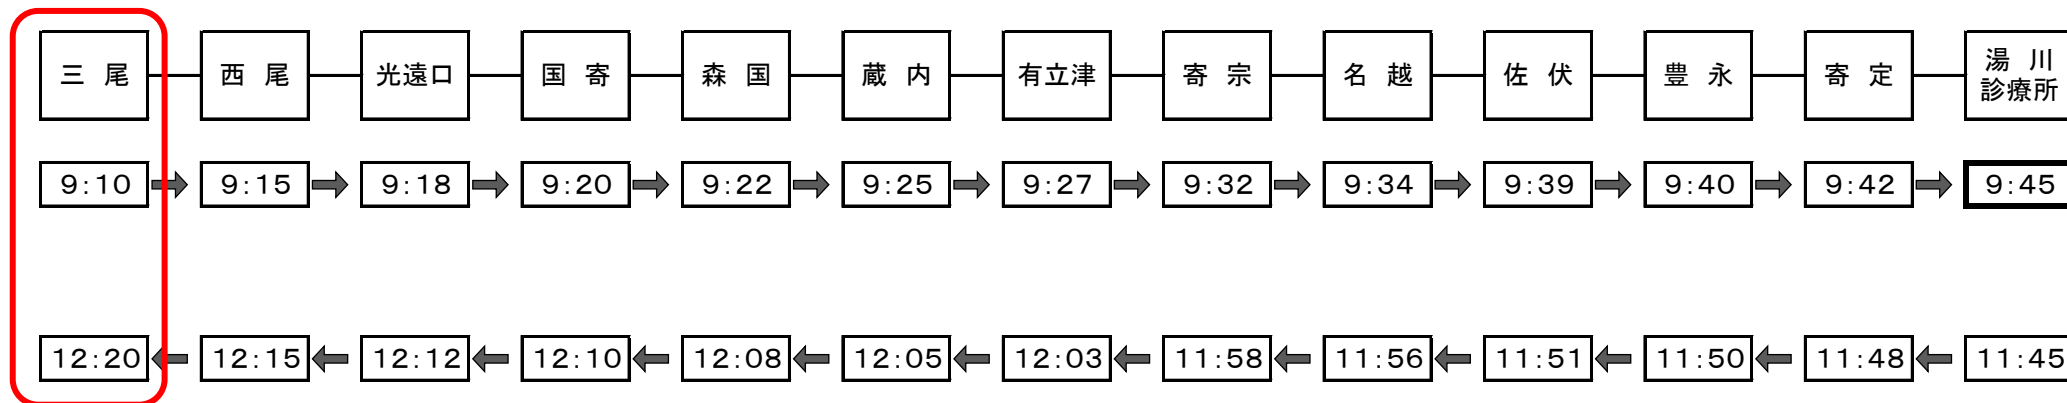

## 豊永佐伏線

運行日

毎週水曜日

運賃

片道200円(往復300円)

その他

- ★ 運行日が、祝祭日・振替休日にあたる場合は運休
- ★ 8月13日～15日・12月29日～1月3日は運休

- ★ お釣りが要らないよう、小銭を用意してください。
- ★ 積雪等で運行が可能かどうかわからない場合は、下記の運行事業にお問い合わせください。

### ※ 三尾地区の方へ

- ・ご利用の際には、**運行日前日の午後4時まで**に下記の運行事業者へ電話でご予約ください。
- ・予約がない場合は運行しませんので、ご注意ください。

ご利用お待ちしております。

運行事業者

小川タクシー ☎ 76-1025