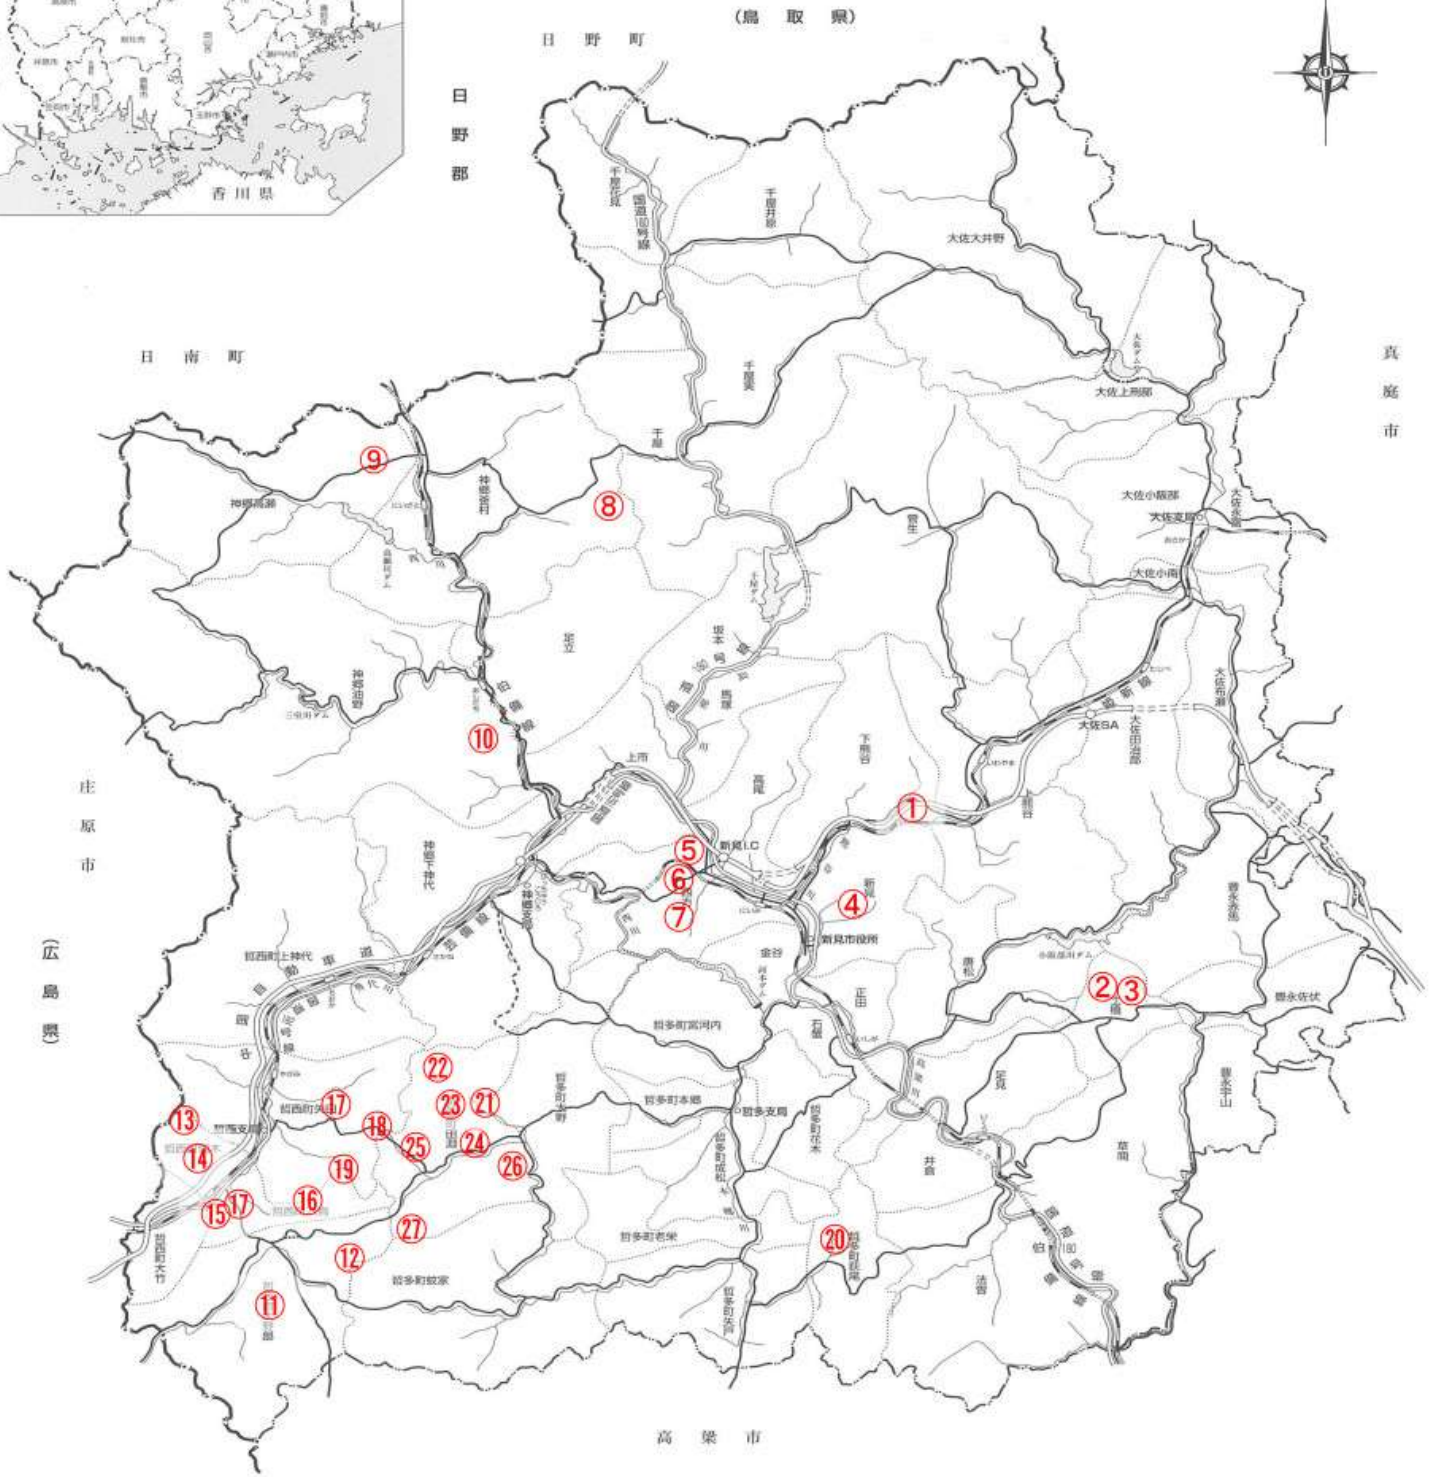

位置図

# 新見市ため池 ハザードマップ ため池位置図

1 : 125,000  
0 1000 2000