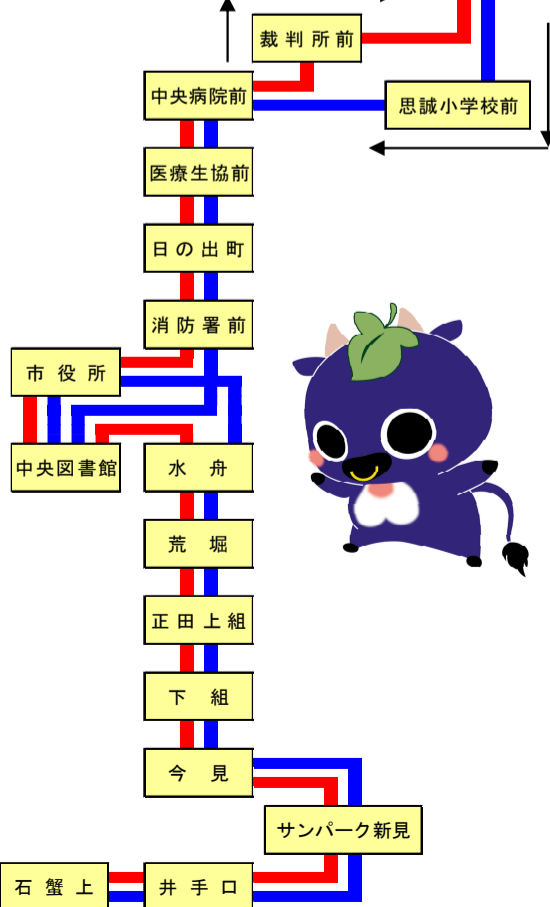

停留所名	1便	2便	3便	4便	5便	6便	7便
石蟹発		8:30	10:04	11:40	13:42	15:25	17:23
石蟹上		8:30	10:04	11:40	13:42	15:25	17:23
井手口		8:31	10:05	11:41	13:43	15:26	17:24
サンパーク新見		8:33	10:07	11:43	13:45	15:28	17:26
今見		8:34	10:08	11:44	13:46	15:29	17:27
下組		8:35	10:09	11:45	13:47	15:30	17:28
正田上組		8:36	10:10	11:46	13:48	15:31	17:29
荒堀		8:37	10:11	11:47	13:49	15:32	17:30
水舟		8:38	10:12	11:48	13:50	15:33	17:31
中央図書館		8:40	10:14	11:50	13:52	15:35	17:33
市役所		8:40	10:14	11:50	13:52	15:35	17:33
消防署前		8:42	10:16	11:52	13:54	15:37	17:35
日の出町		8:43	10:17	11:53	13:55	15:38	17:36
医療生協前		8:44	10:18	11:54	13:56	15:39	17:37
中央病院前		8:45	10:19	11:55	13:57	15:40	17:38
裁判所前		8:46	10:20	11:56	13:58	15:41	17:39
城山		8:48	10:22	11:58	14:00	15:43	17:41
御茶屋橋		8:50	10:24	12:00	14:02	15:45	17:43
昭和町		8:51	10:25	12:01	14:03	15:46	17:44
太田病院前		8:52	10:26	12:02	14:04	15:47	17:45
新見駅着		8:53	10:27	12:03	14:05	15:48	17:46
新見駅発		9:03	10:29	12:05	14:07	15:50	18:00
J A 前		9:04	10:30	12:06	14:08	15:51	18:01
一中前		9:05	10:31	12:07	14:09	15:52	18:02
一中北		9:05	—	12:07	—	15:52	—
フレスタ前		9:06	—	12:08	—	15:53	—
くろかみ前		9:07	—	12:09	—	15:54	—
西方辻田		9:09	—	12:11	—	15:56	—
西方小学校前		9:10	—	12:12	—	15:57	—
大学前		9:10	—	12:12	—	15:57	—
長谷川病院前		—	10:33	—	14:11	—	18:04
高尾		—	10:34	—	14:12	—	18:05
宗金		9:12	10:36	12:14	14:14	15:59	18:07
向田		9:13	10:37	12:15	14:15	16:00	18:08
横見	7:40	9:16	10:40	12:18	14:18	16:03	18:11
宮の前	7:41	9:17	10:41	12:19	14:19	16:04	18:12
上市	7:42	9:18	10:42	12:20	14:20	16:05	18:13
下町	7:43	9:19	10:43	12:21	14:21	16:06	18:14
向田	7:44	9:20	10:44	12:22	14:22	16:07	18:15
宗金	7:45	9:21	10:45	12:23	14:23	16:08	18:16
高尾	—	9:23	—	12:25	—	16:10	—
長谷川病院前	—	9:24	—	12:26	—	16:11	—
大学前	7:47	—	10:47	—	14:25	—	18:18
西方小学校前	7:47	—	10:47	—	14:25	—	18:18
西方辻田	7:48	—	10:48	—	14:26	—	18:19
くろかみ前	7:50	—	10:50	—	14:28	—	18:21
フレスタ前	7:51	—	10:51	—	14:29	—	18:22
一中前	7:52	9:26	10:52	12:28	14:30	16:13	18:23
中国新見	7:54	9:28	10:54	12:30	14:32	16:15	18:25
新見駅着	7:55	9:29	10:55	12:31	14:33	16:16	18:26
新見駅発	7:58	9:35	10:57	12:33	14:36	16:18	—
太田病院前	7:59	9:36	10:58	12:34	14:37	16:19	—
昭和町	8:00	9:37	10:59	12:35	14:38	16:20	—
御茶屋橋	8:01	9:38	11:00	12:36	14:39	16:21	—
城山	8:03	9:40	11:02	12:38	14:41	16:23	—
思誠小学校前	8:04	9:41	11:03	12:39	14:42	16:24	—
中央病院前	8:06	9:43	11:05	12:41	14:44	16:26	—
医療生協前	8:07	9:44	11:06	12:42	14:45	16:27	—
日の出町	8:08	9:45	11:07	12:43	14:46	16:28	—
消防署前	8:09	9:46	11:08	12:44	14:47	16:29	—
中央図書館	8:11	9:48	11:10	12:46	14:49	16:31	—
市役所	8:11	9:48	11:10	12:46	14:49	16:31	—
水舟	8:13	9:50	11:12	12:48	14:51	16:33	—
荒堀	8:14	9:51	11:13	12:49	14:52	16:34	—
正田上組	8:15	9:52	11:14	12:50	14:53	16:35	—
下組	8:16	9:53	11:15	12:51	14:54	16:36	—
今見	8:17	9:54	11:16	12:52	14:55	16:37	—
サンパーク新見	8:18	9:55	11:17	12:53	14:56	16:38	—
井手口	8:20	9:57	11:19	12:55	14:58	16:40	—
石蟹上	8:21	9:58	11:20	12:56	14:59	16:41	—
石蟹着	8:21	9:58	11:20	12:56	14:59	16:41	—

※石蟹停留所では次の発車まで停車時間があります。

市街地循環バスの時刻表・路線図は、新見市ホームページの「公共交通」に掲載しています。

●新見市交通対策課 電話(0867)72-6122