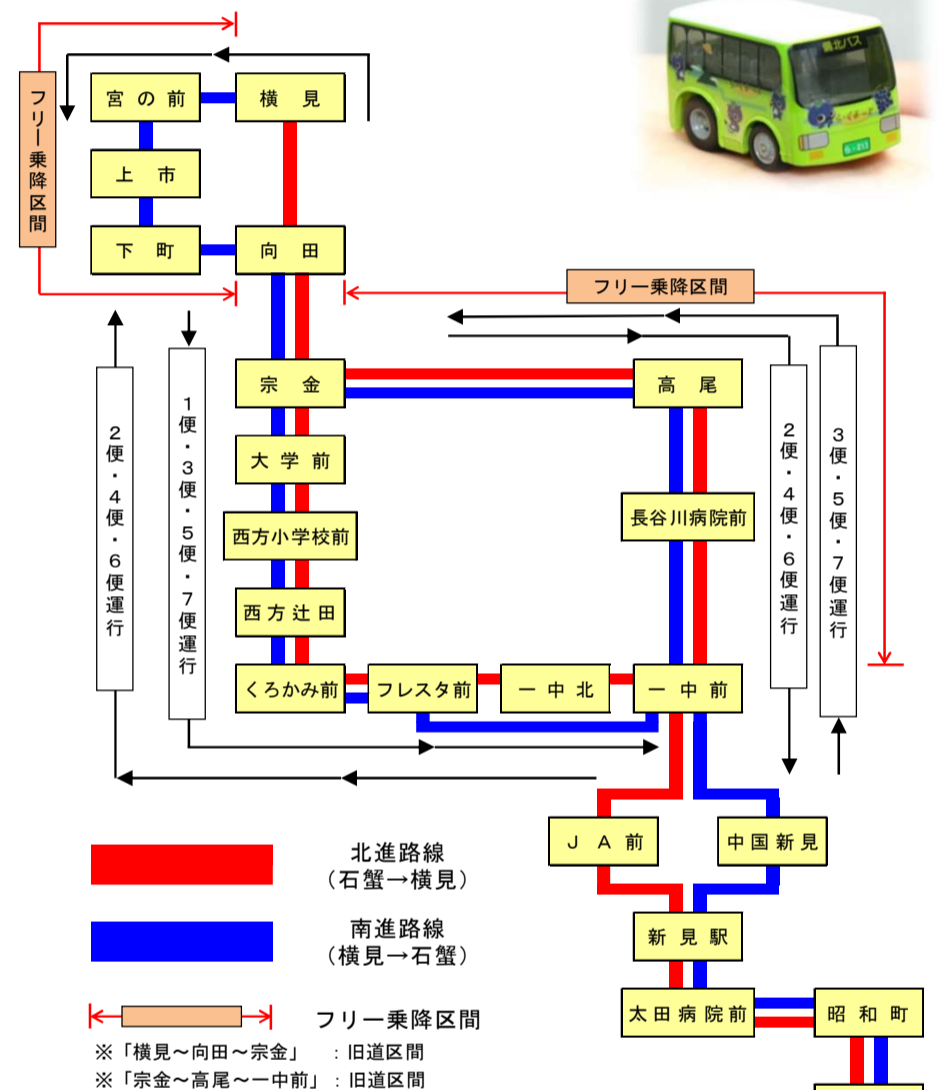

市街地循環バス

令和7年4月1日現在

『ら・くるっと』
運行時刻表 & 路線図

令和7年4月1日改定

※石蟹停留所では、停車時間がありますのでご注意ください。
※新見駅～横見間では、運行便により、一部経路が異なりますので、ご注意ください。

※市街地循環バスは、年末年始を除き、毎日運行しています。

【年末年始の運行】

12月29日～31日まで「2～6便」を運行（1便、7便を運休）

1月1日～3日まで「3・5・6便」を運行（1・2・4・7便を運休）

※乗車料金は、1乗車当たり100円の定額制です。

（義務教育就学前の児童は無料）

■問い合わせ先
備北バス(株)新見営業所
電話(0867)72-0625

備北バス(株)HP

新見市ホームページ
(公共交通)