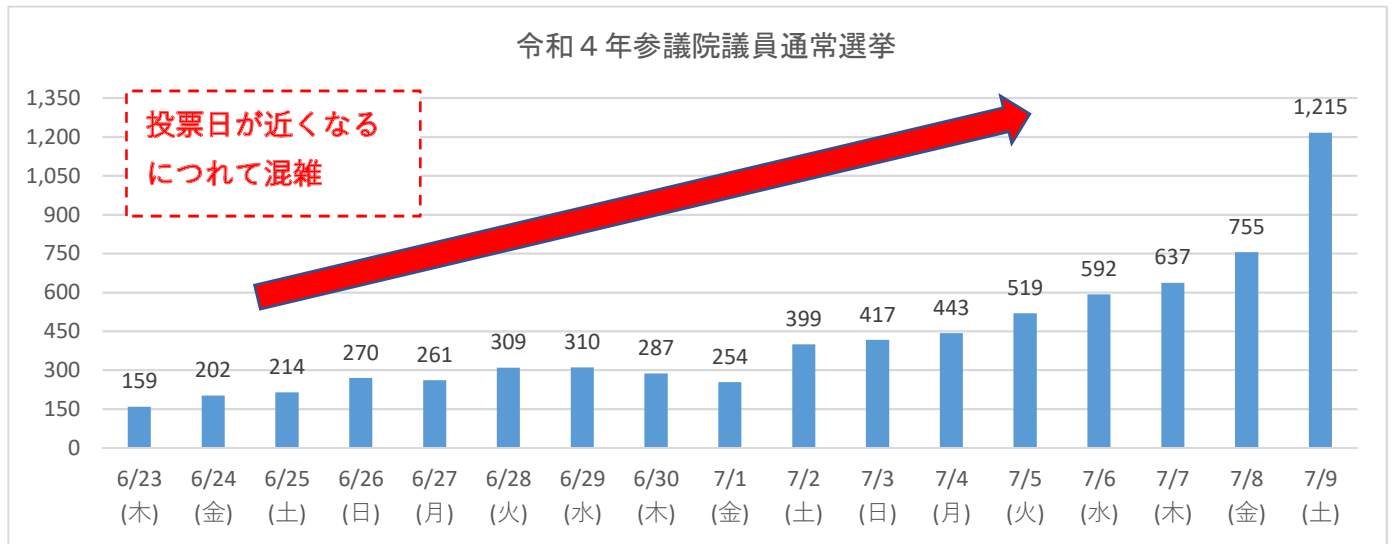

期日前投票所の日別投票者数推移

期日前投票所は、投票日が近くなるにつれて投票者が多くなり、特に最終日は多数の人が来場されますので、早めの期日前投票にご協力をお願いします。

期日前投票所の時間別投票者数推移

期日前投票所は、特に午前中が混雑しています。時間の余裕のある方は、少ない時間帯の投票をご検討ください。

当日投票所の時間帯別投票者数推移

当日投票所は、午前中の投票者が多くなっています。時間の余裕がある方は、午後からの投票をご検討ください。