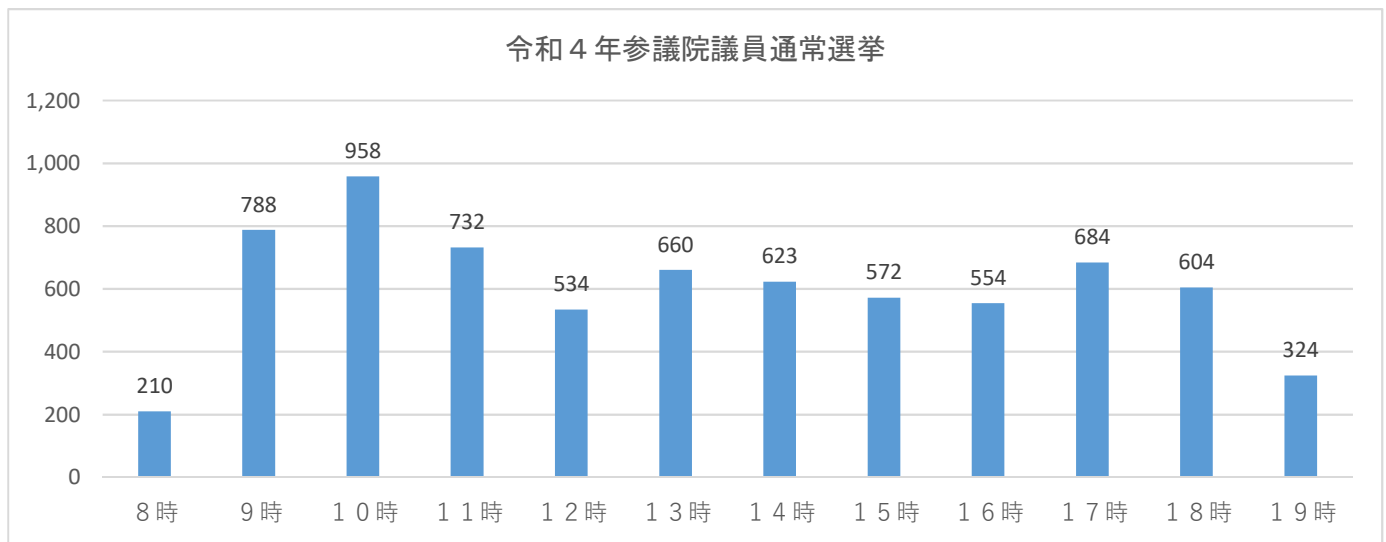

期日前投票所の日別投票者数推移

期日前投票所は、投票日が近くなるにつれて投票者が多くなり、特に最終日は多数の人が来場されますので、早めの期日前投票にご協力をお願いします。

期日前投票所の時間別投票者数推移

期日前投票所は、特に午前中が混雑しています。時間の余裕のある方は、少ない時間帯の投票をご検討ください。

当日投票所の時間帯別投票者数推移

当日投票所は、午前中の投票者が多くなっています。時間の余裕がある方は、午後からの投票をご検討ください。