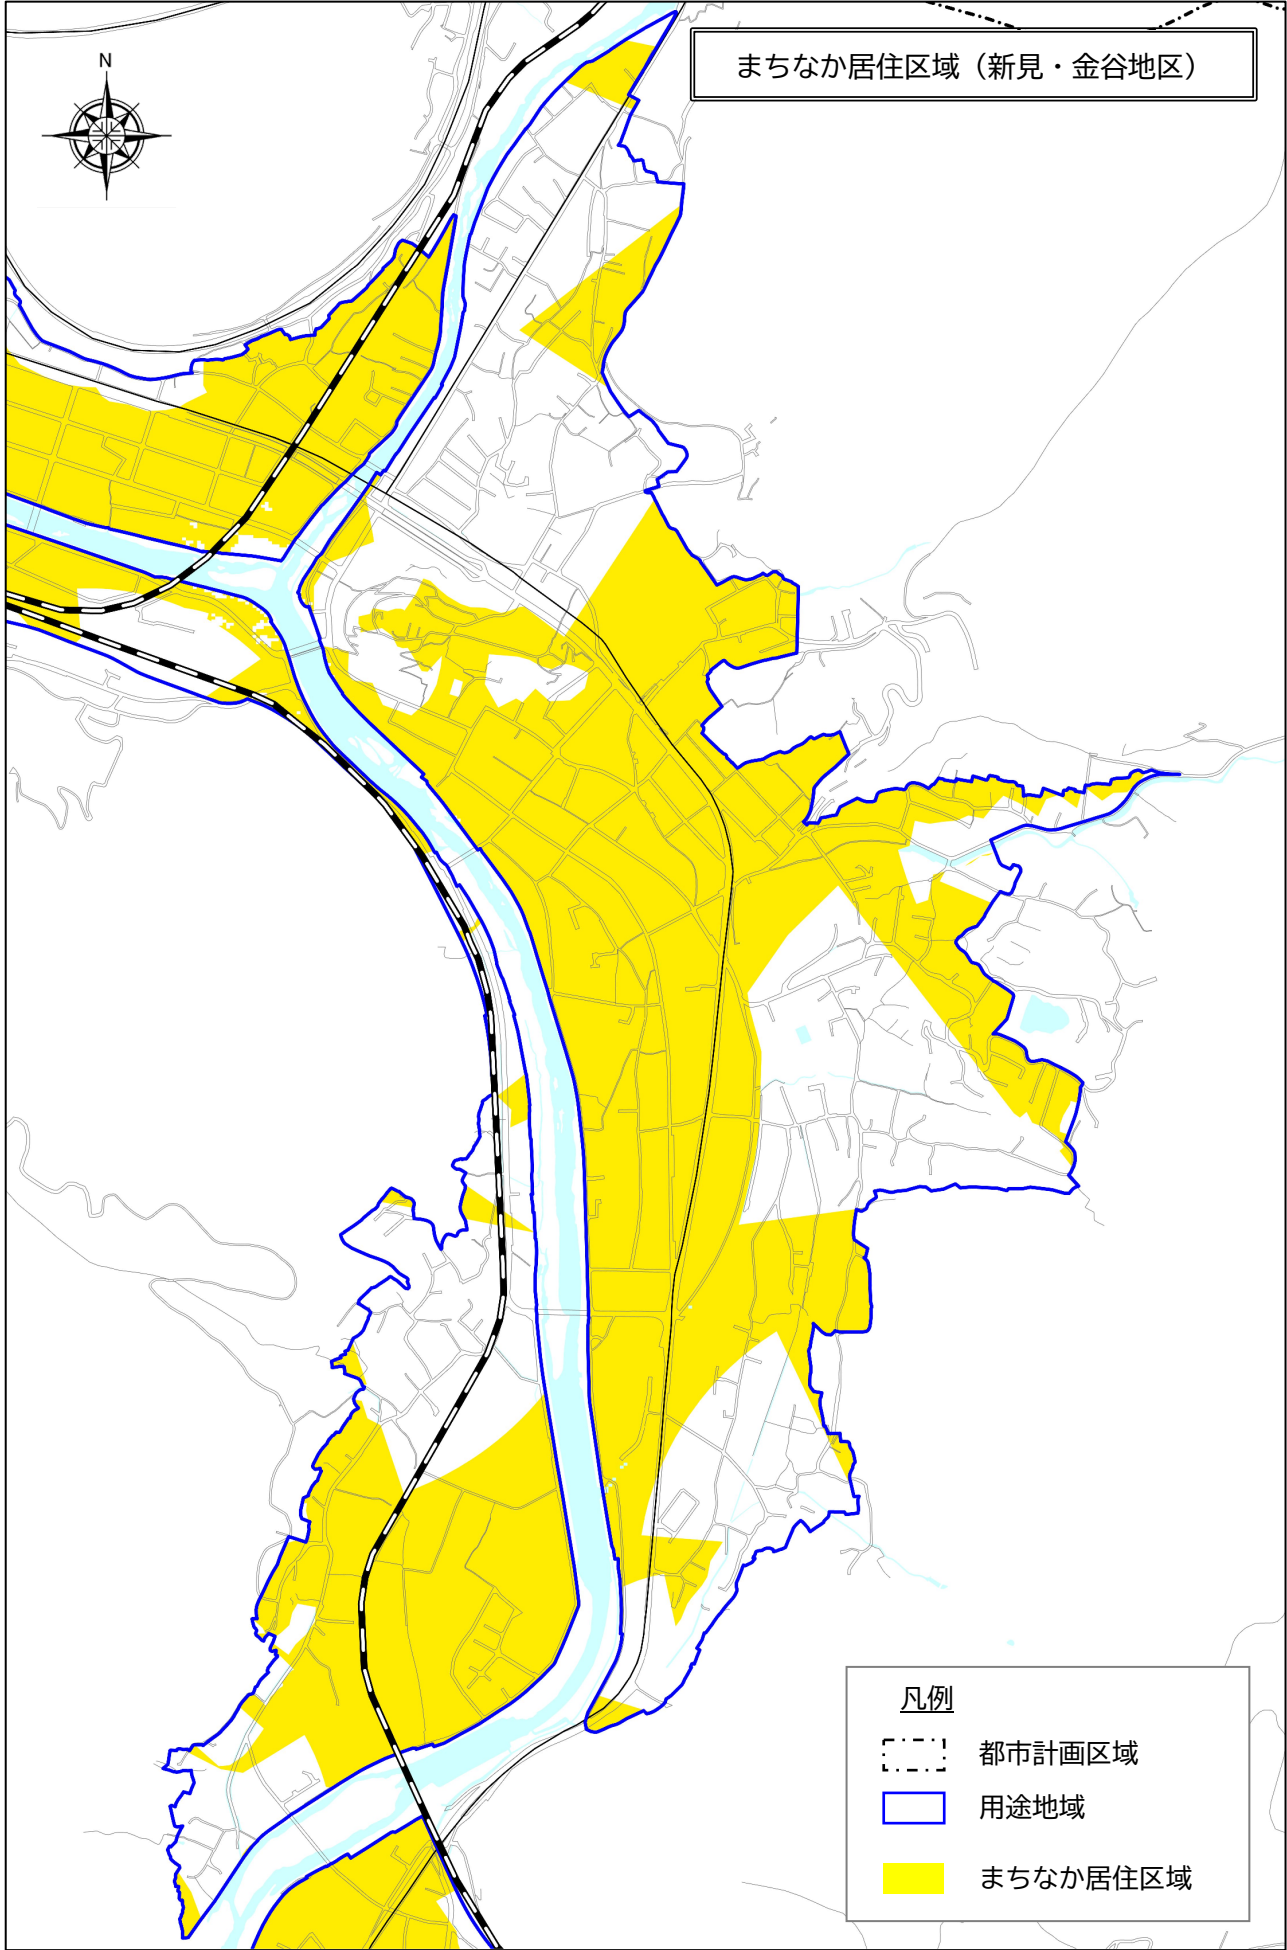

まちなか居住区域（新見・金谷地区）

凡例

- 都市計画区域
- 用途地域
- まちなか居住区域