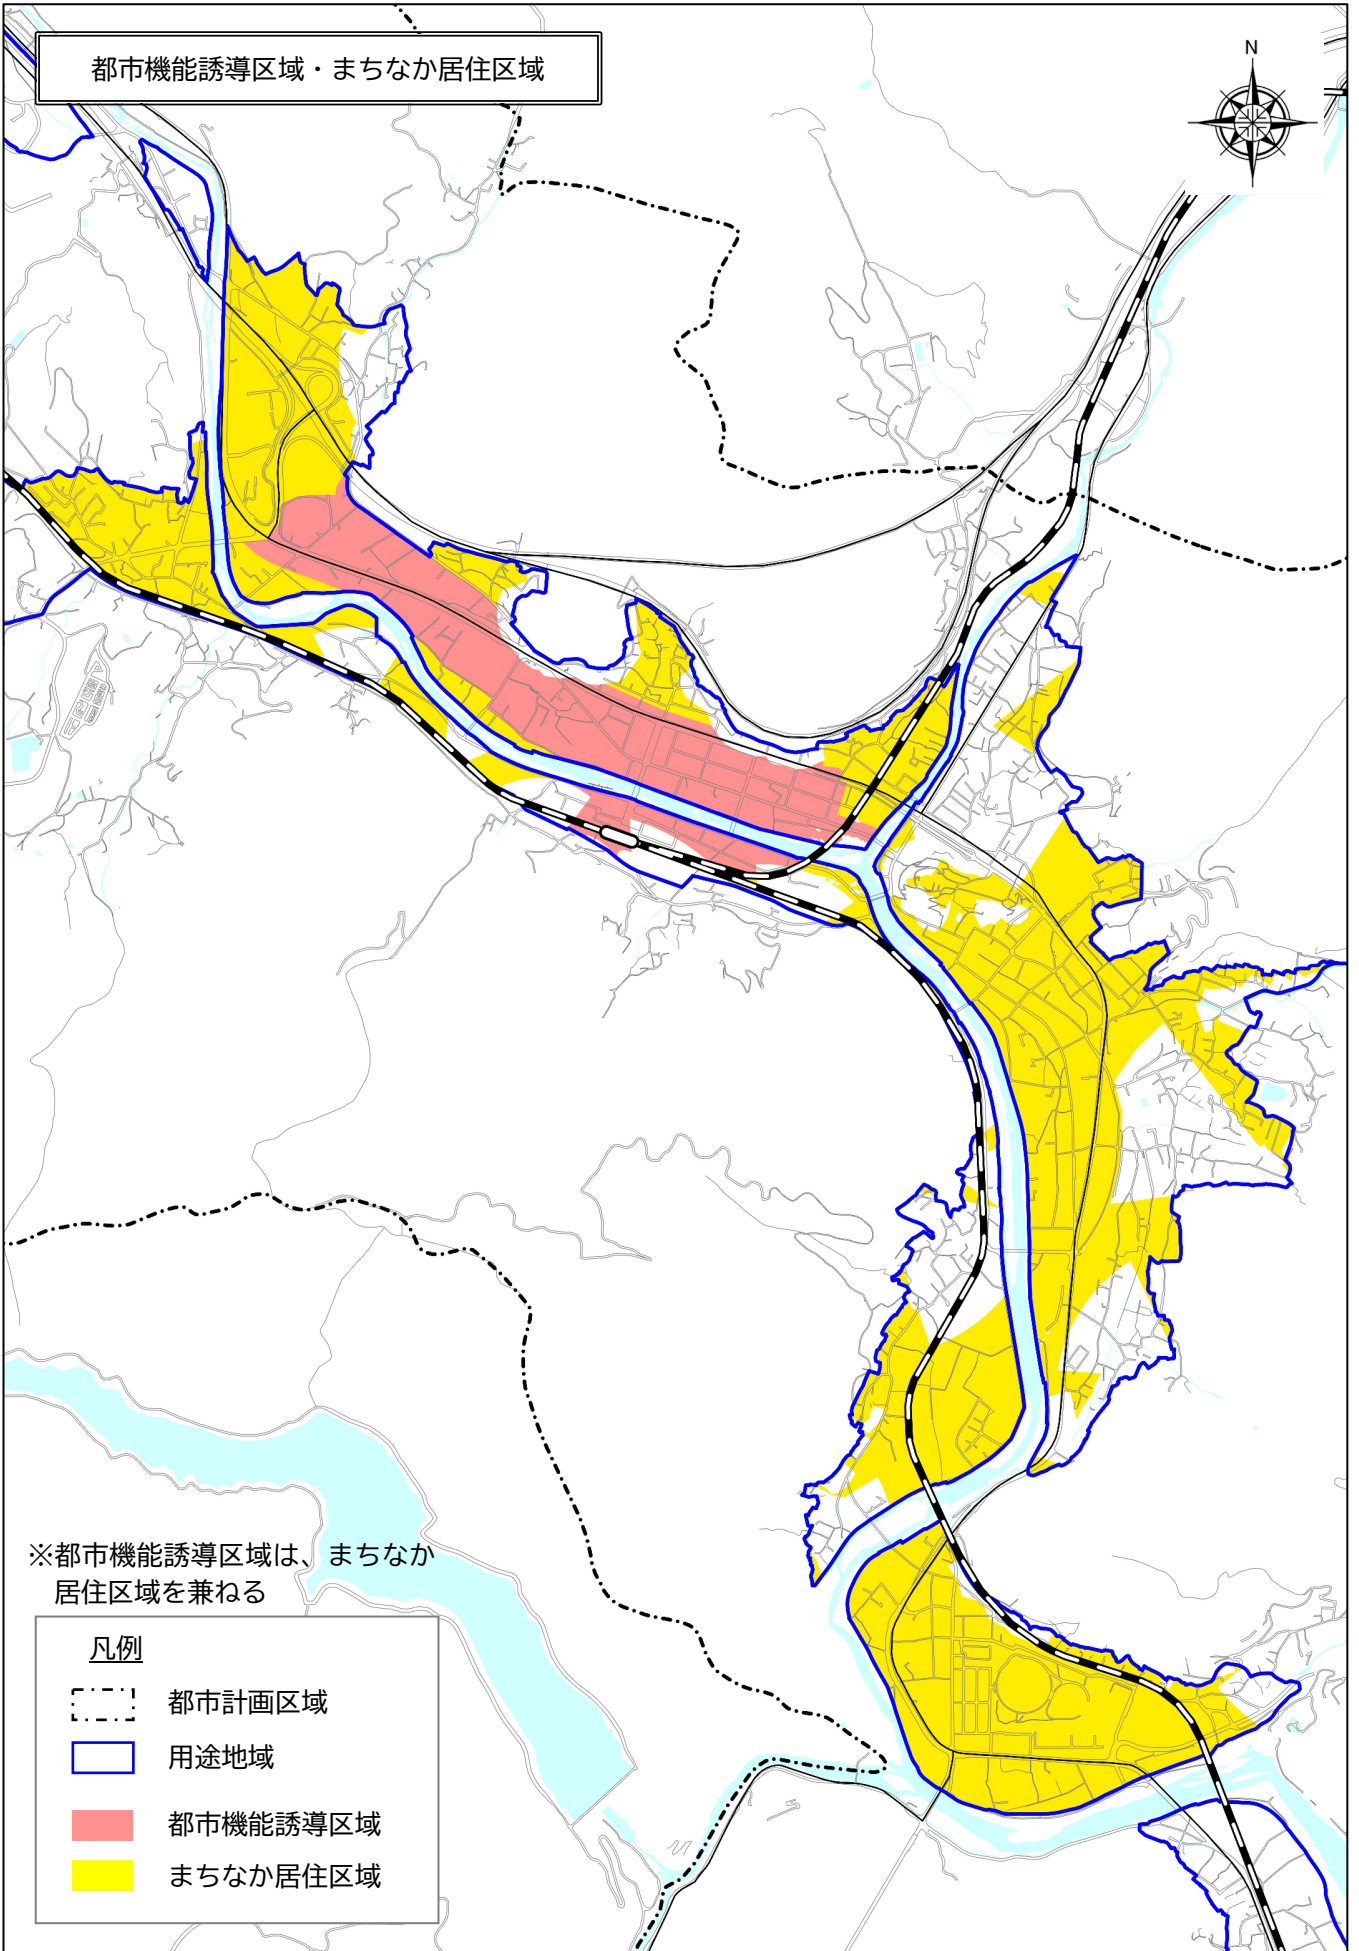

都市機能誘導区域・まちなか居住区域

※都市機能誘導区域は、まちなか居住区域を兼ねる

凡例

- 都市計画区域
- 用途地域
- 都市機能誘導区域
- まちなか居住区域

0 250 500 750 1000m