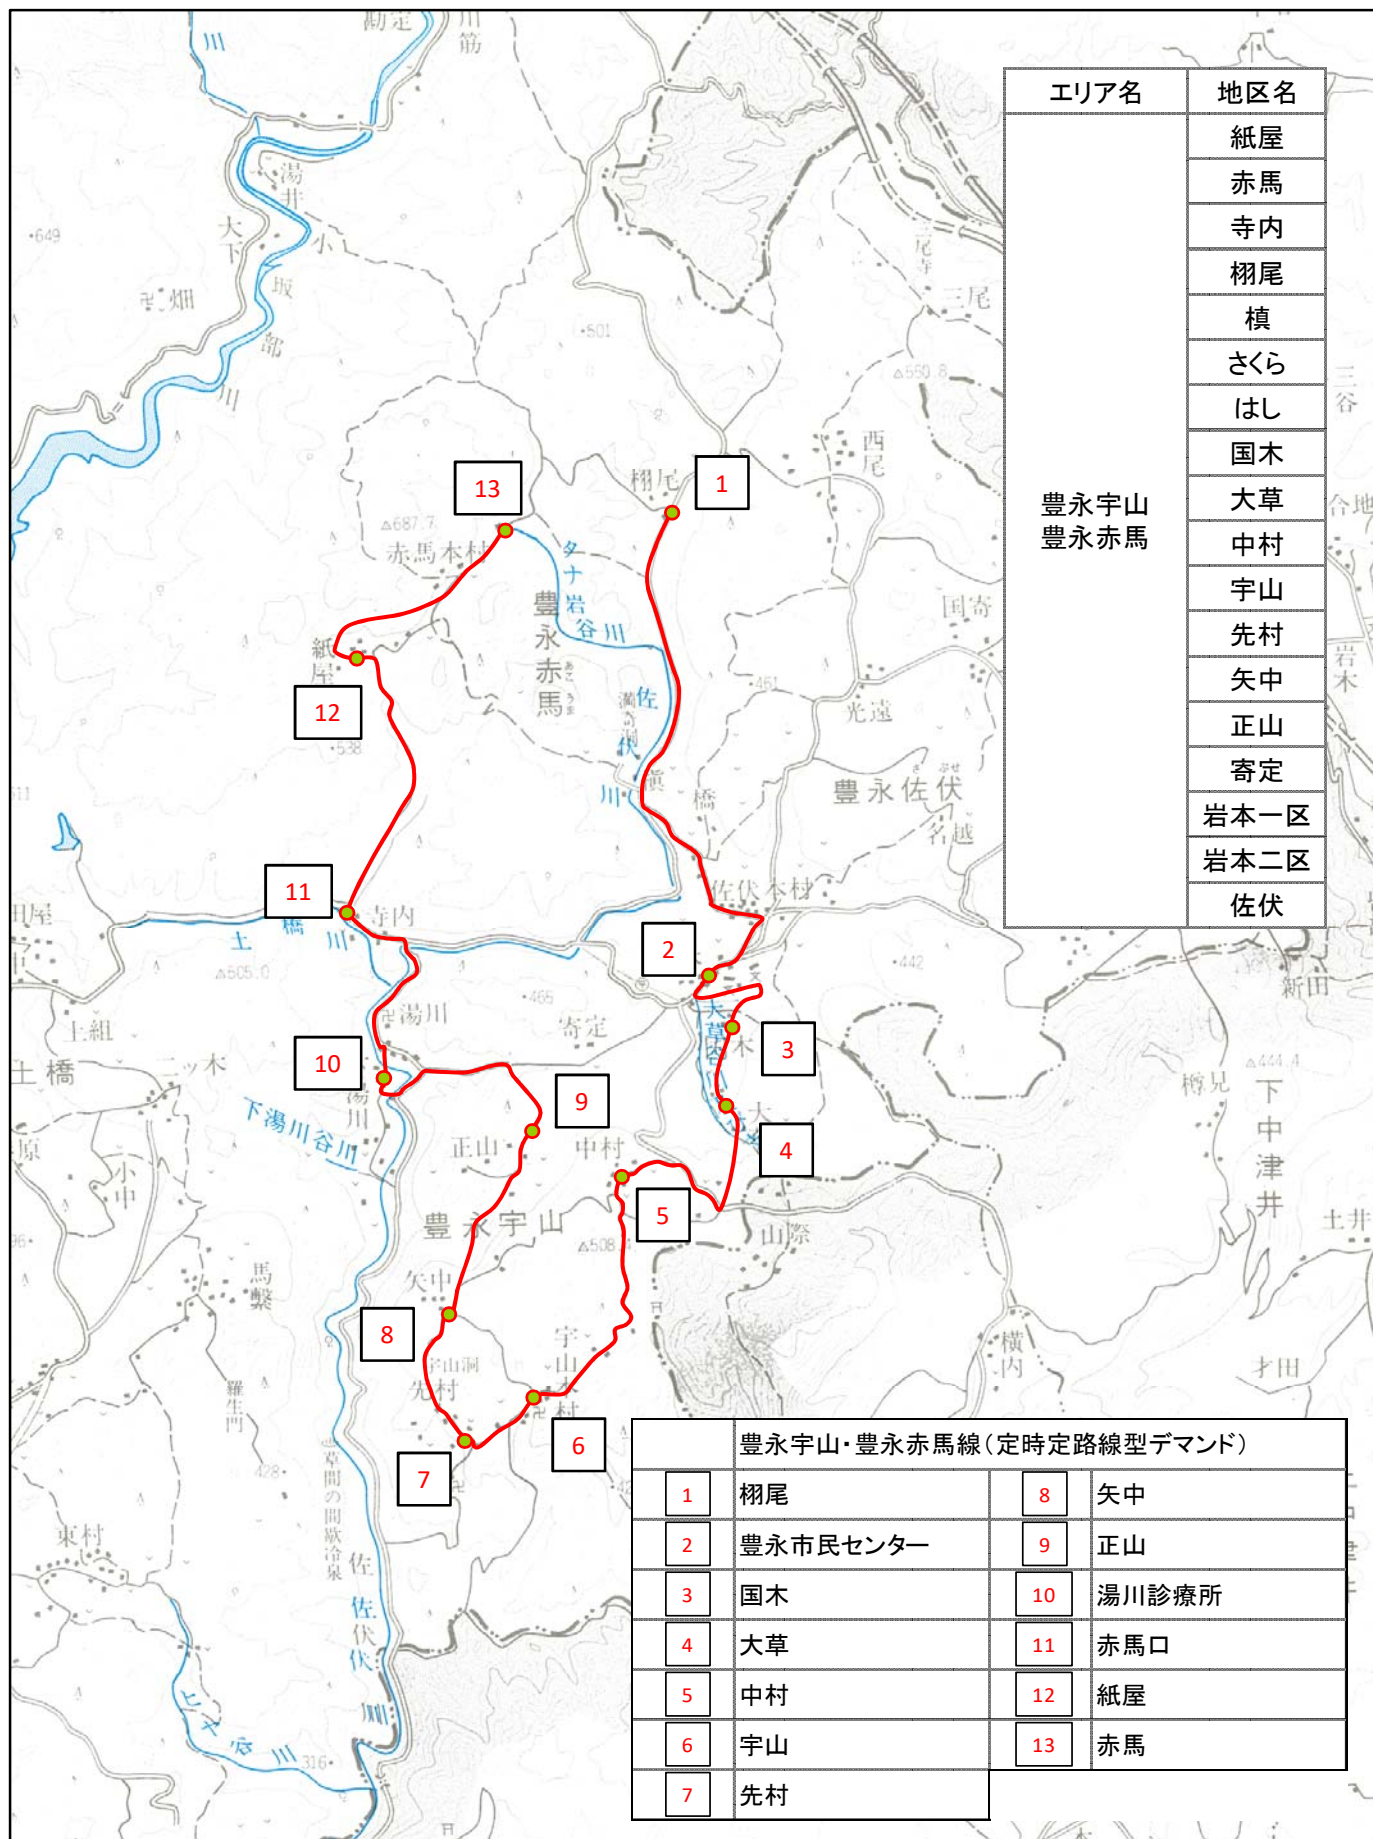

市営バス(ふれあいバス) 系統図

豊永宇山・豊永赤馬線

エリア名	地区名
豊永宇山 豊永赤馬	紙屋
	赤馬
	寺内
	栩尾
	槇
	さくら
	はし
	国木
	大草
	中村
	宇山
	先村
	矢中
	正山
寄定	
岩本一区	
岩本二区	
佐伏	

豊永宇山・豊永赤馬線(定時定路線型デマンド)			
1	栩尾	8	矢中
2	豊永市民センター	9	正山
3	国木	10	湯川診療所
4	大草	11	赤馬口
5	中村	12	紙屋
6	宇山	13	赤馬
7	先村		