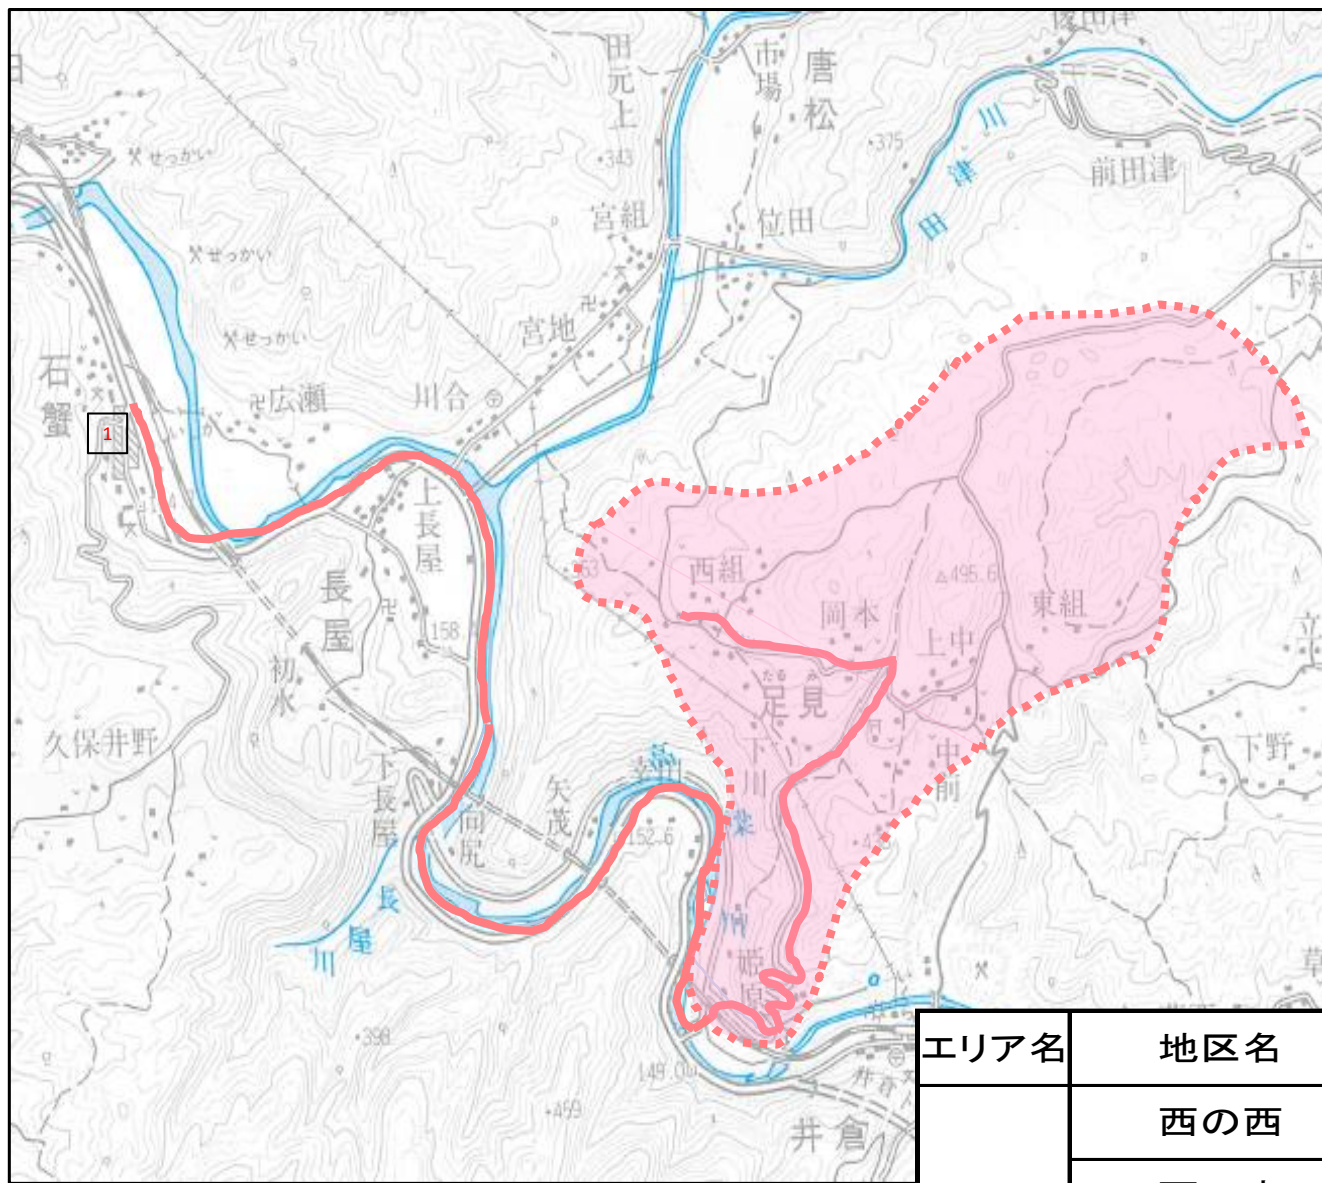

市営バス(ふれあいバス) 系統図 足見線

	足見(エリア型デマンド)
1	石蟹駅

エリア名	地区名
足見	西の西
	西の東
	岡本
	上中
	東組
	中前
	下川
	姫原