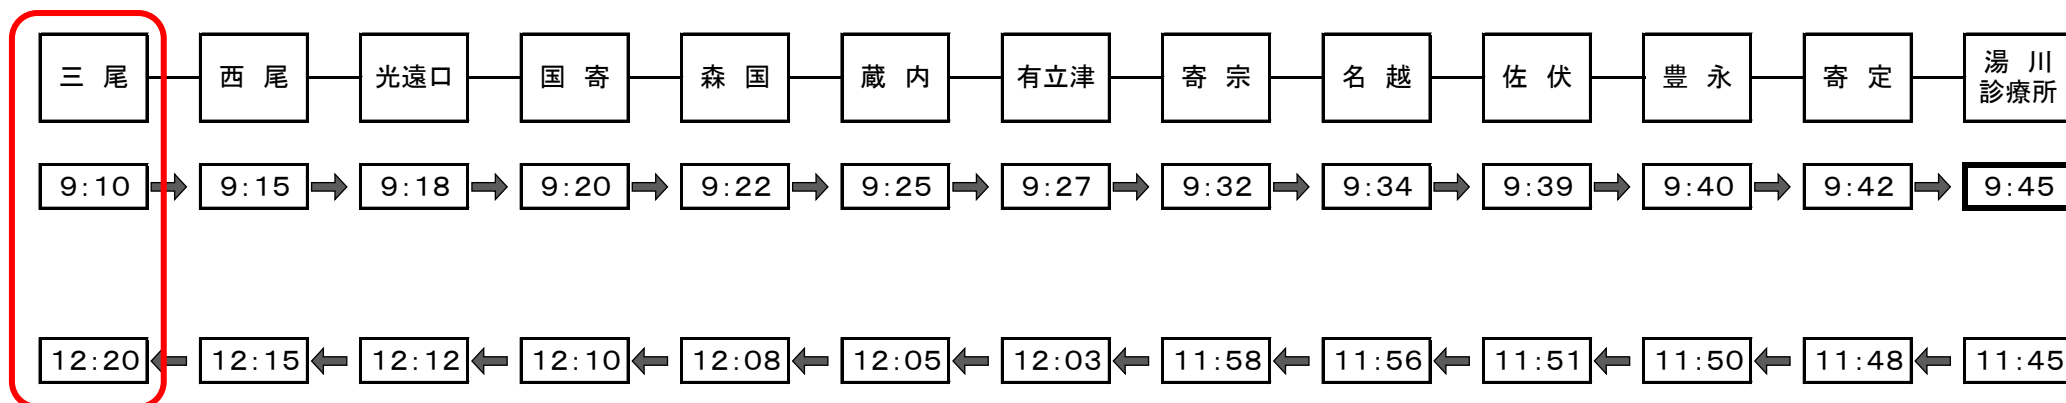

市営バス「ふれあいバス」時刻表

平成28年4月1日改正
令和4年4月1日現在

豊永佐伏線

運行日

毎週水曜日

運賃

片道200円(往復300円)

その他

- ★ 運行日が、祝祭日・振替休日にあたる場合は運休
- ★ 8月13日～15日・12月29日～1月3日は運休

- ★ お釣りが要らないよう、小銭を用意してください。
- ★ 積雪等で運行が可能かどうかわからない場合は、下記の運行事業にお問い合わせください。

※ 三尾地区の方へ

- ・ ご利用の際には、**運行日前日の午後4時まで**に下記の運行事業者へ電話でご予約ください。
- ・ 予約がない場合は運行しませんので、ご注意ください。