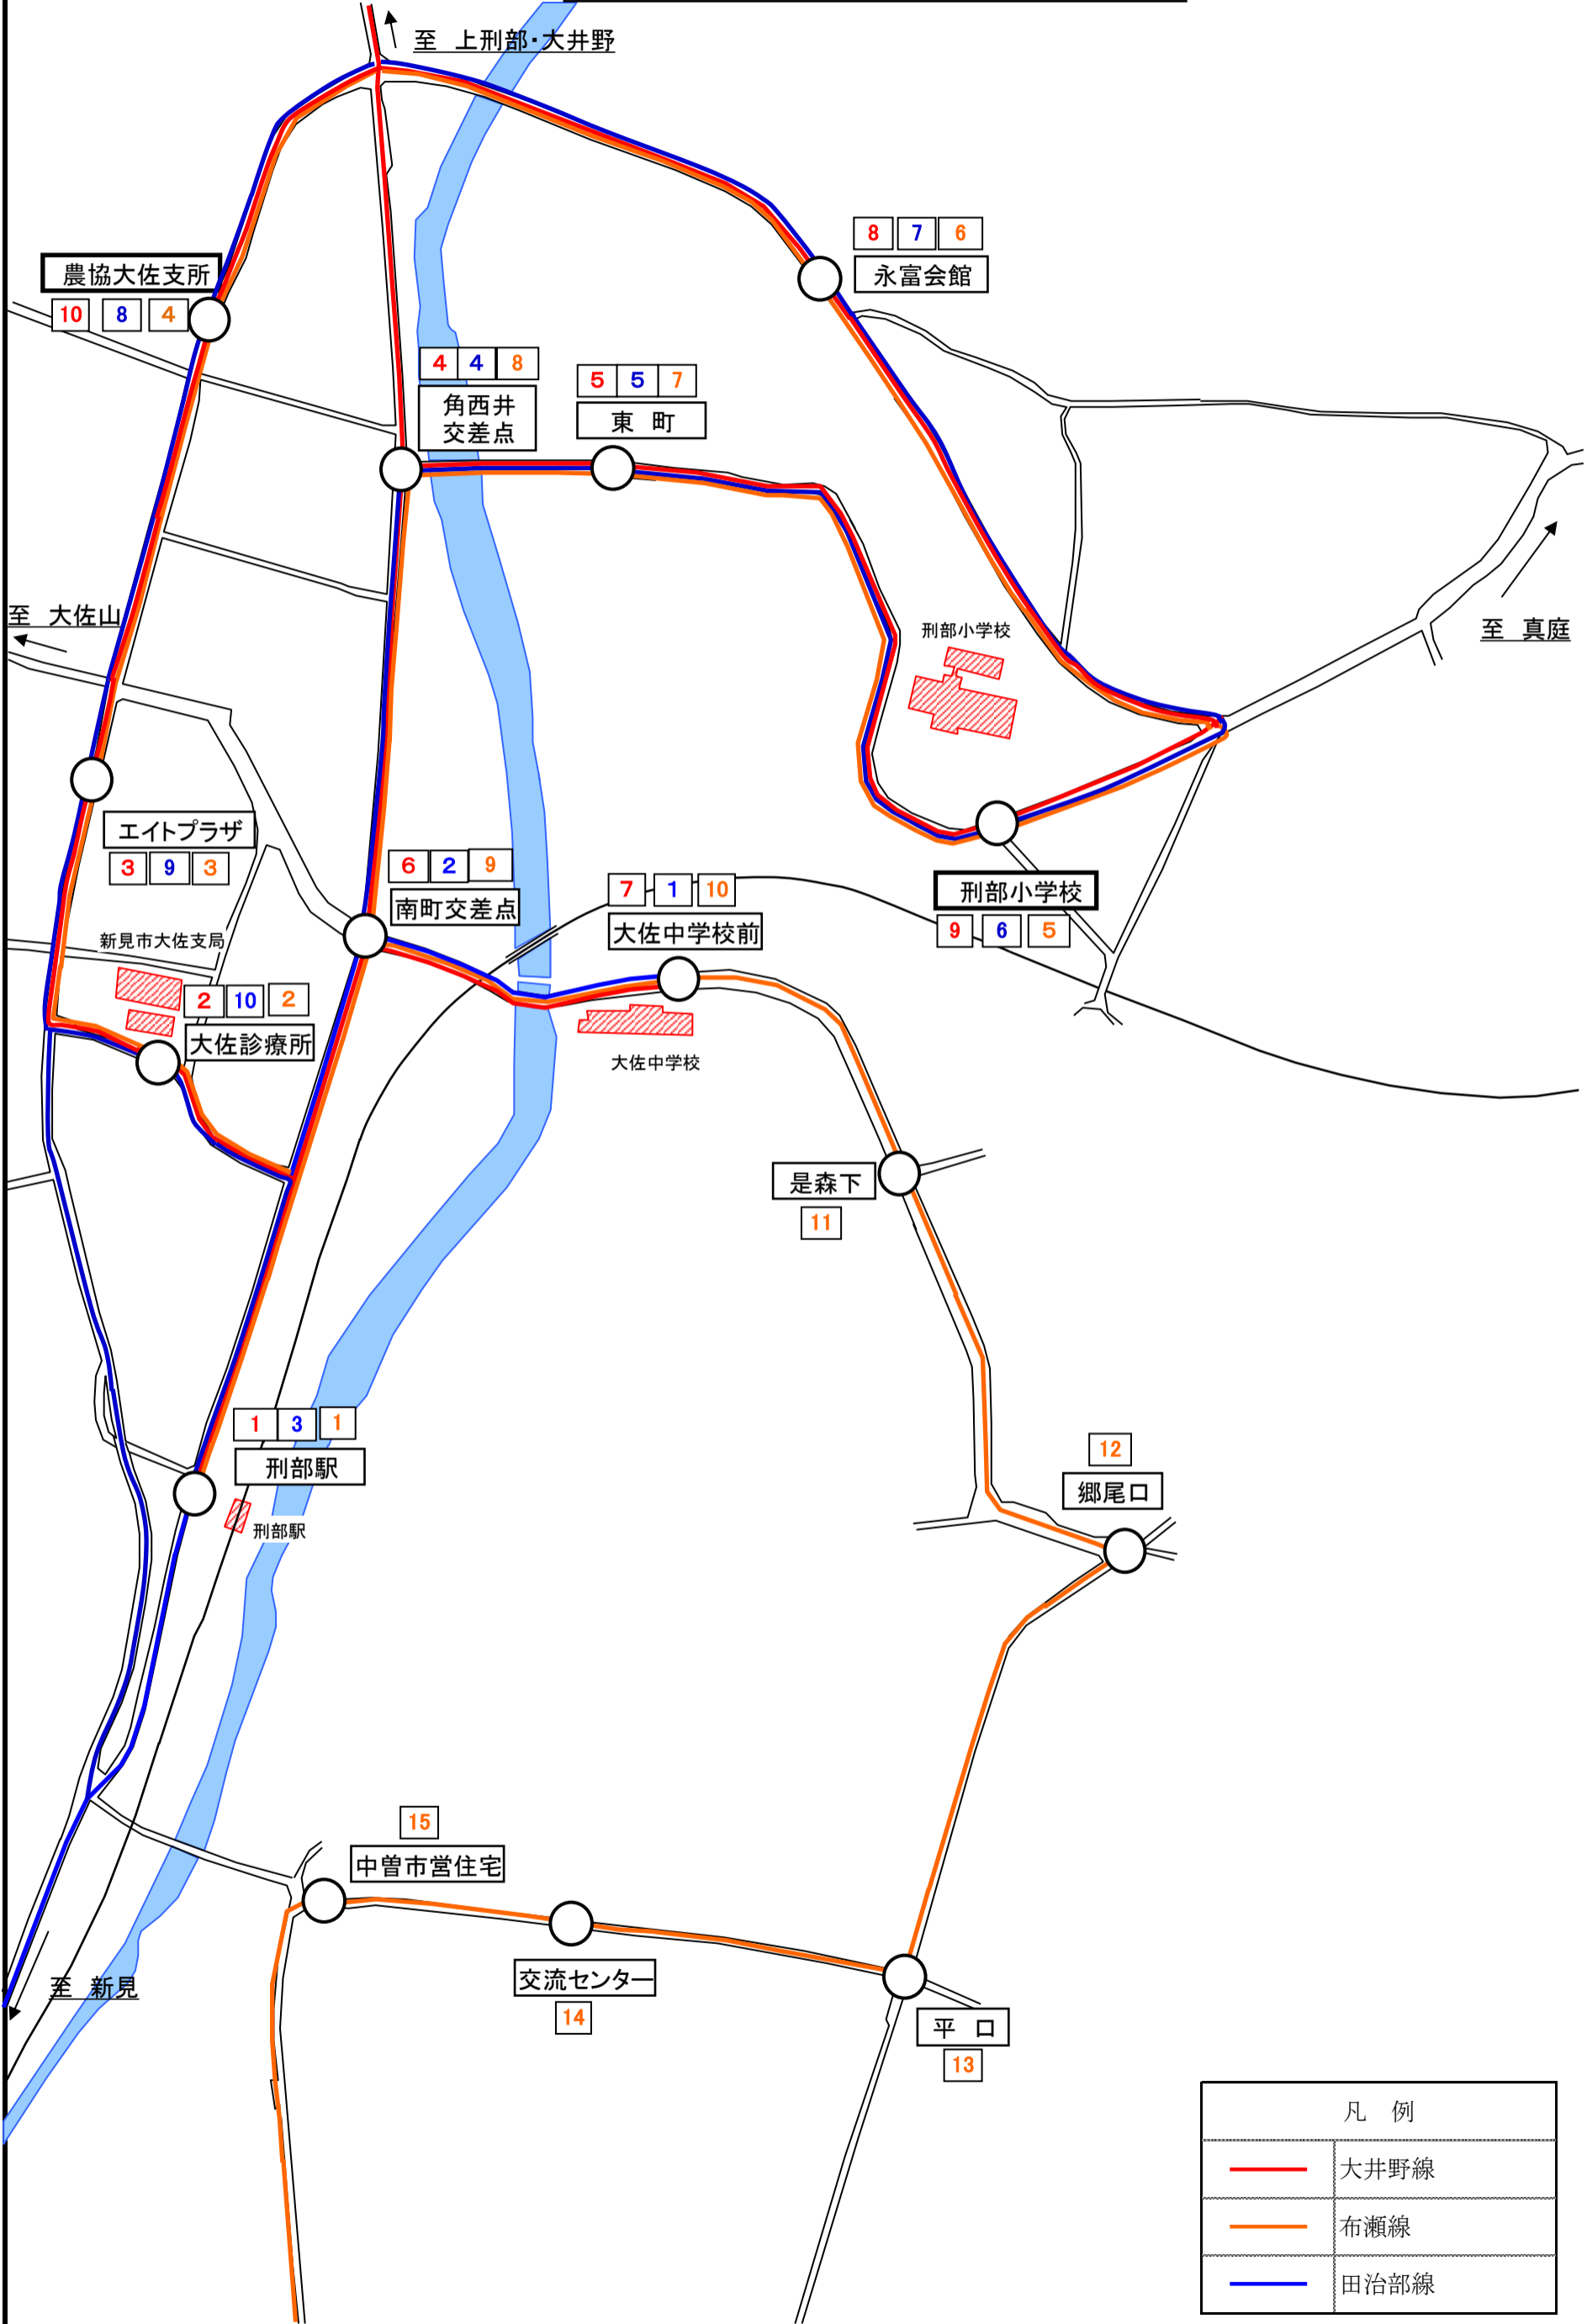

# 新見市営バス(大佐地域)系統図②

令和2年4月1日現在

凡 例	
<span style="color: red;">—</span>	大井野線
<span style="color: orange;">—</span>	布瀬線
<span style="color: blue;">—</span>	田治部線