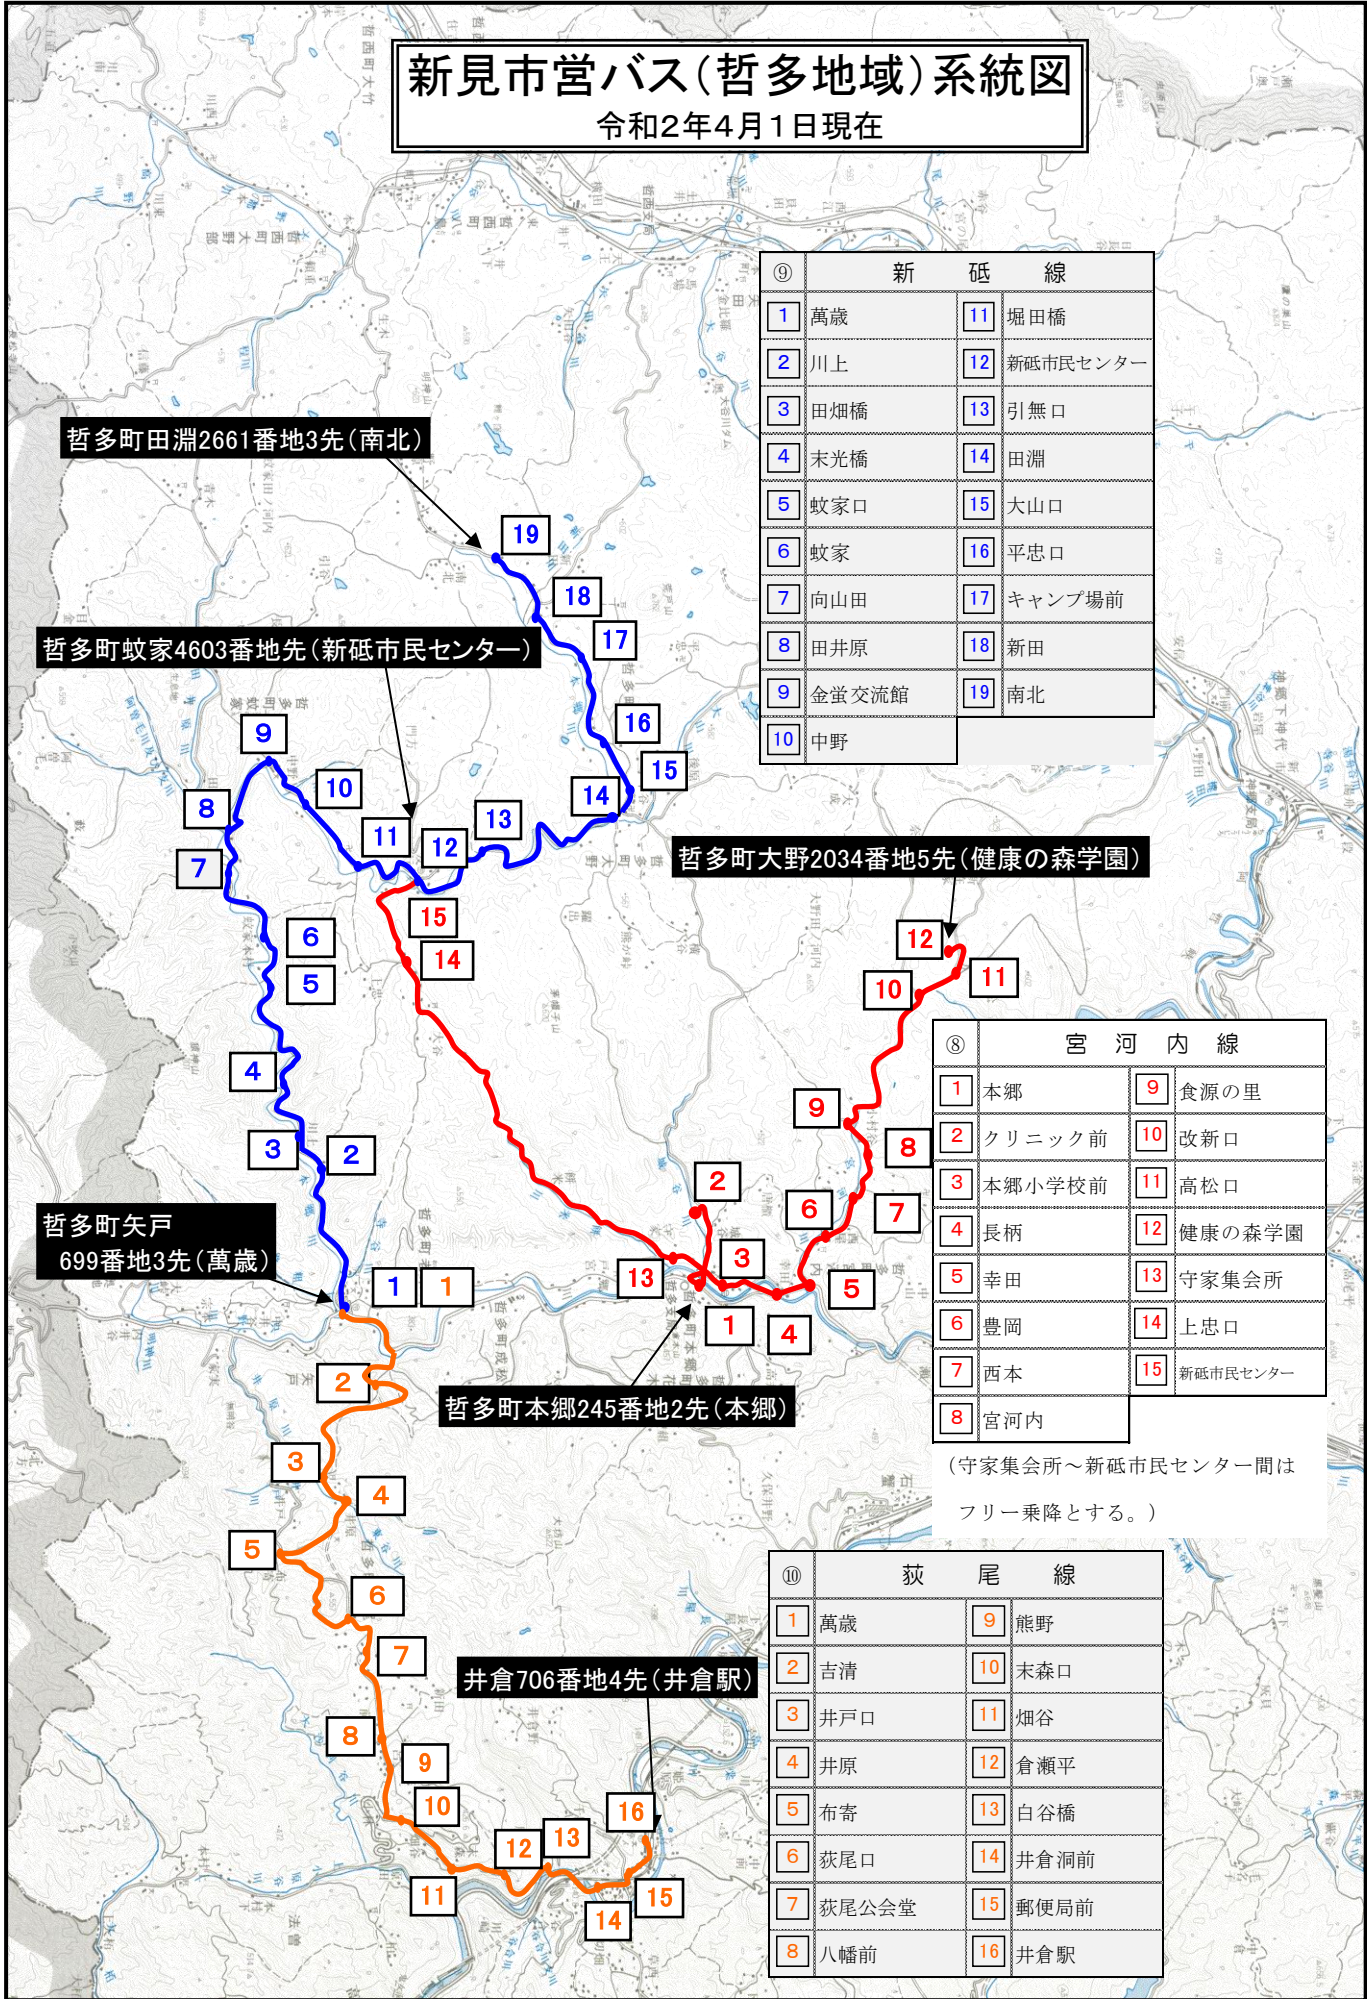

# 新見市営バス(哲多地域)系統図

令和2年4月1日現在

⑨ 新 砥 線	
1	萬歳
2	川上
3	田畑橋
4	末光橋
5	蚊家口
6	蚊家
7	向山田
8	田井原
9	金蛭交流館
10	中野
11	堀田橋
12	新砥市民センター
13	引無口
14	田淵
15	大山口
16	平忠口
17	キャンプ場前
18	新田
19	南北

⑧ 宮 河 内 線	
1	本郷
2	クリニック前
3	本郷小学校前
4	長柄
5	幸田
6	豊岡
7	西本
8	宮河内
9	食源の里
10	改新口
11	高松口
12	健康の森学園
13	守家集会所
14	上忠口
15	新砥市民センター

(守家集会所～新砥市民センター間はフリー乗降とする。)

⑩ 荻 尾 線	
1	萬歳
2	吉清
3	井戸口
4	井原
5	布寄
6	荻尾口
7	荻尾公会堂
8	八幡前
9	熊野
10	末森口
11	畑谷
12	倉瀬平
13	白谷橋
14	井倉洞前
15	郵便局前
16	井倉駅