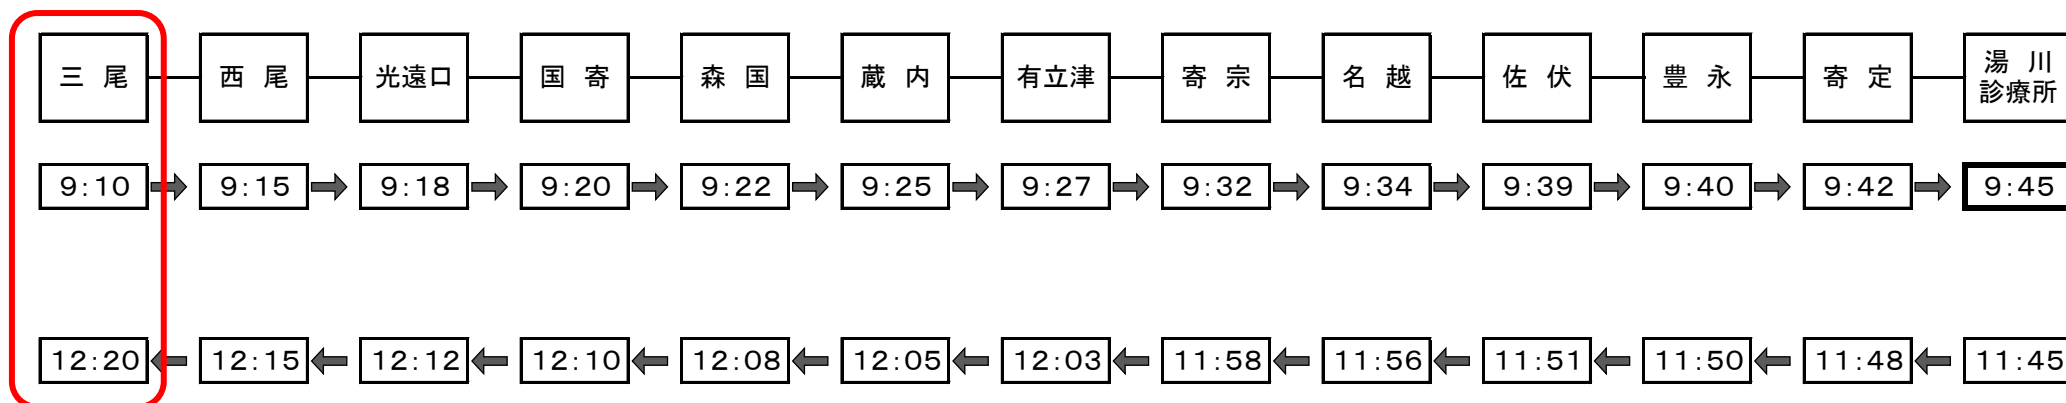

市営バス [ふれあいバス] 時刻表

平成28年4月1日改正
令和3年10月1日現在

豊永佐伏線

運行日

毎週水曜日

運賃

片道200円(往復300円)

その他

- ★ 運行日が、祝祭日・振替休日にあたる場合は運休
- ★ 8月13日～15日・12月29日～1月3日は運休

- ★ お釣りが要らないよう、小銭を用意してください。
- ★ 積雪等で運行が可能かどうか分からない場合は、下記の運行事業にお問い合わせください。

※ 三尾地区の方へ

- ・ ご利用の際には、**運行日前日の午後4時まで**に下記の運行事業者へ電話でご予約ください。
- ・ 予約がない場合は運行しませんので、ご注意ください。