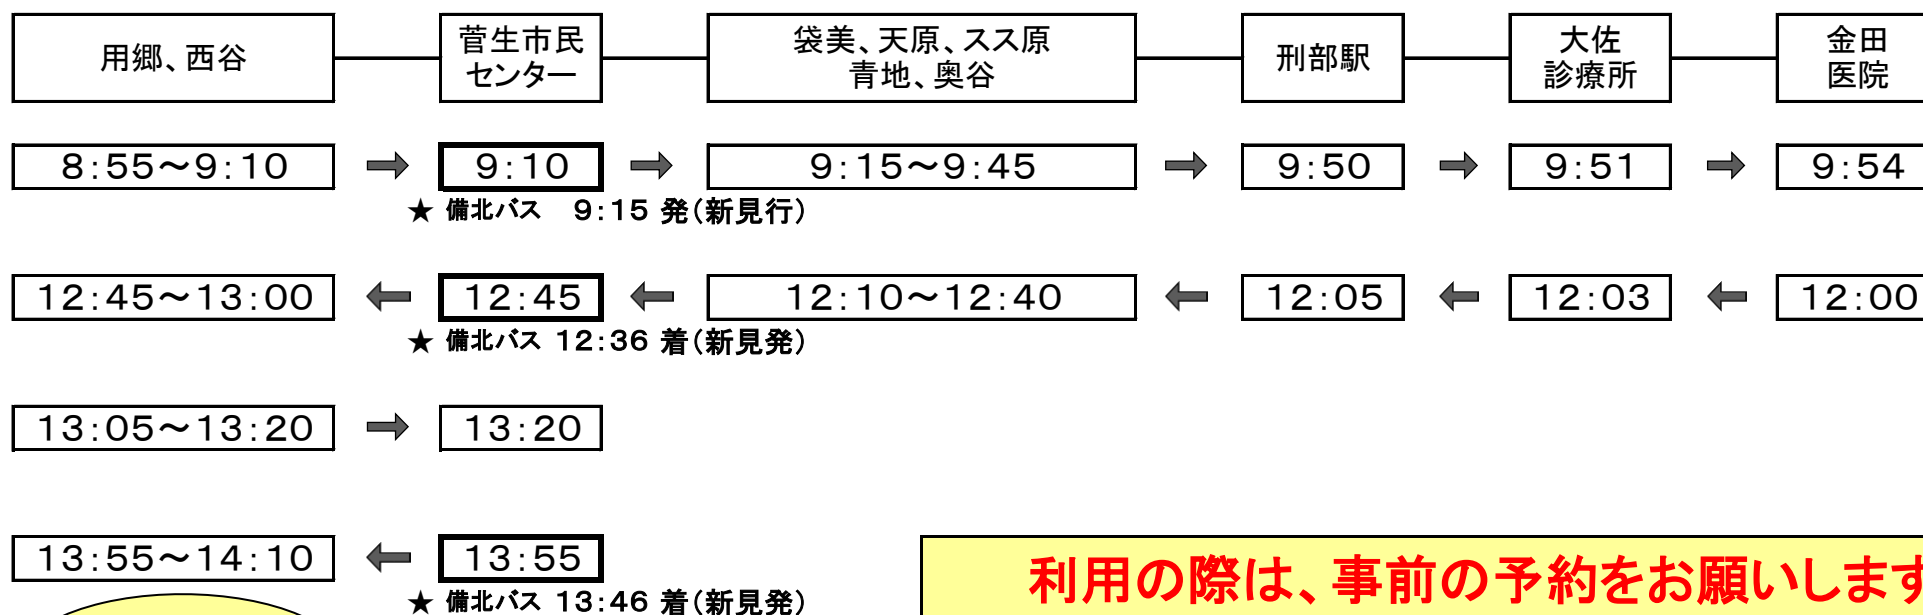

## 菅生線

運行日

毎週 水曜日

運賃

片道200円(往復300円)

その他

- ★ 運行日が、祝祭日・振替休日にあたる場合は運休
- ★ 8月13日～15日・12月29日～1月3日は運休

- ★ お釣りが要らないよう、小銭を用意してください。
- ★ 積雪等で運行が可能かどうかわからない場合は、下記の予約先事業者にお問い合わせください。