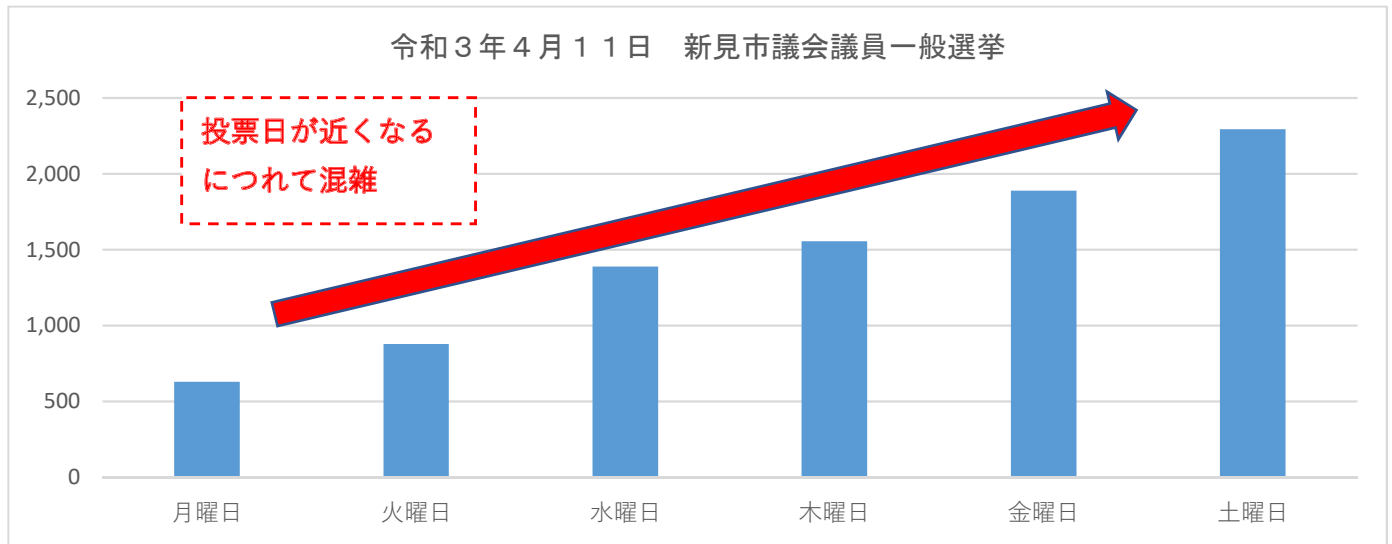

期日前投票所の曜日別投票者数推移

期日前投票所は、投票日が近くなるにつれて投票者が多くなり、特に最終日は多数の人が来場されますので、早めの期日前投票にご協力をお願いします。

期日前投票所の時間別投票者数推移

期日前投票所は、午前は9時～10時、午後は13時～14時と17時～18時が混雑しています。時間の余裕のある方は、少ない時間帯の投票をご検討ください。

当日投票所の時間帯別投票者数推移

当日投票所は、午前中の投票者が多くなっています。時間の余裕がある方は、午後からの投票をご検討ください。