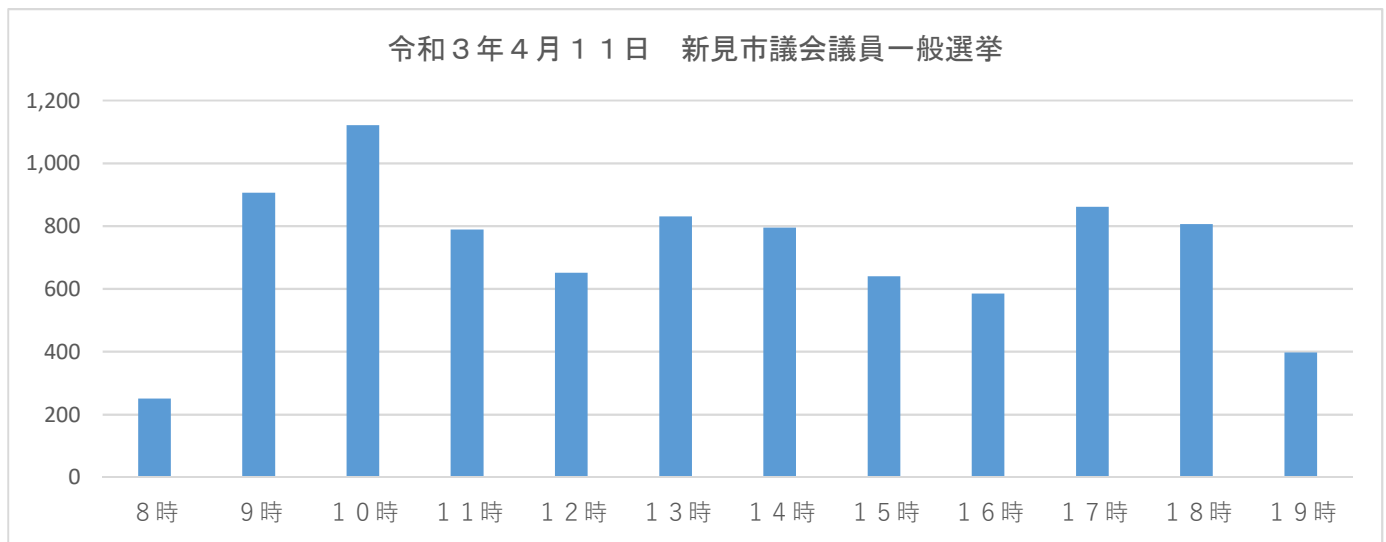

期日前投票所の曜日別投票者数推移

期日前投票所は、投票日が近くなるにつれて投票者が多くなり、特に最終日は多数の人が来場されますので、早めの期日前投票にご協力をお願いします。

期日前投票所の時間別投票者数推移

期日前投票所は、午前は9時～10時、午後は13時～14時と17時～18時が混雑しています。時間の余裕のある方は、少ない時間帯の投票をご検討ください。

当日投票所の時間帯別投票者数推移

当日投票所は、午前中の投票者が多くなっています。時間の余裕がある方は、午後からの投票をご検討ください。