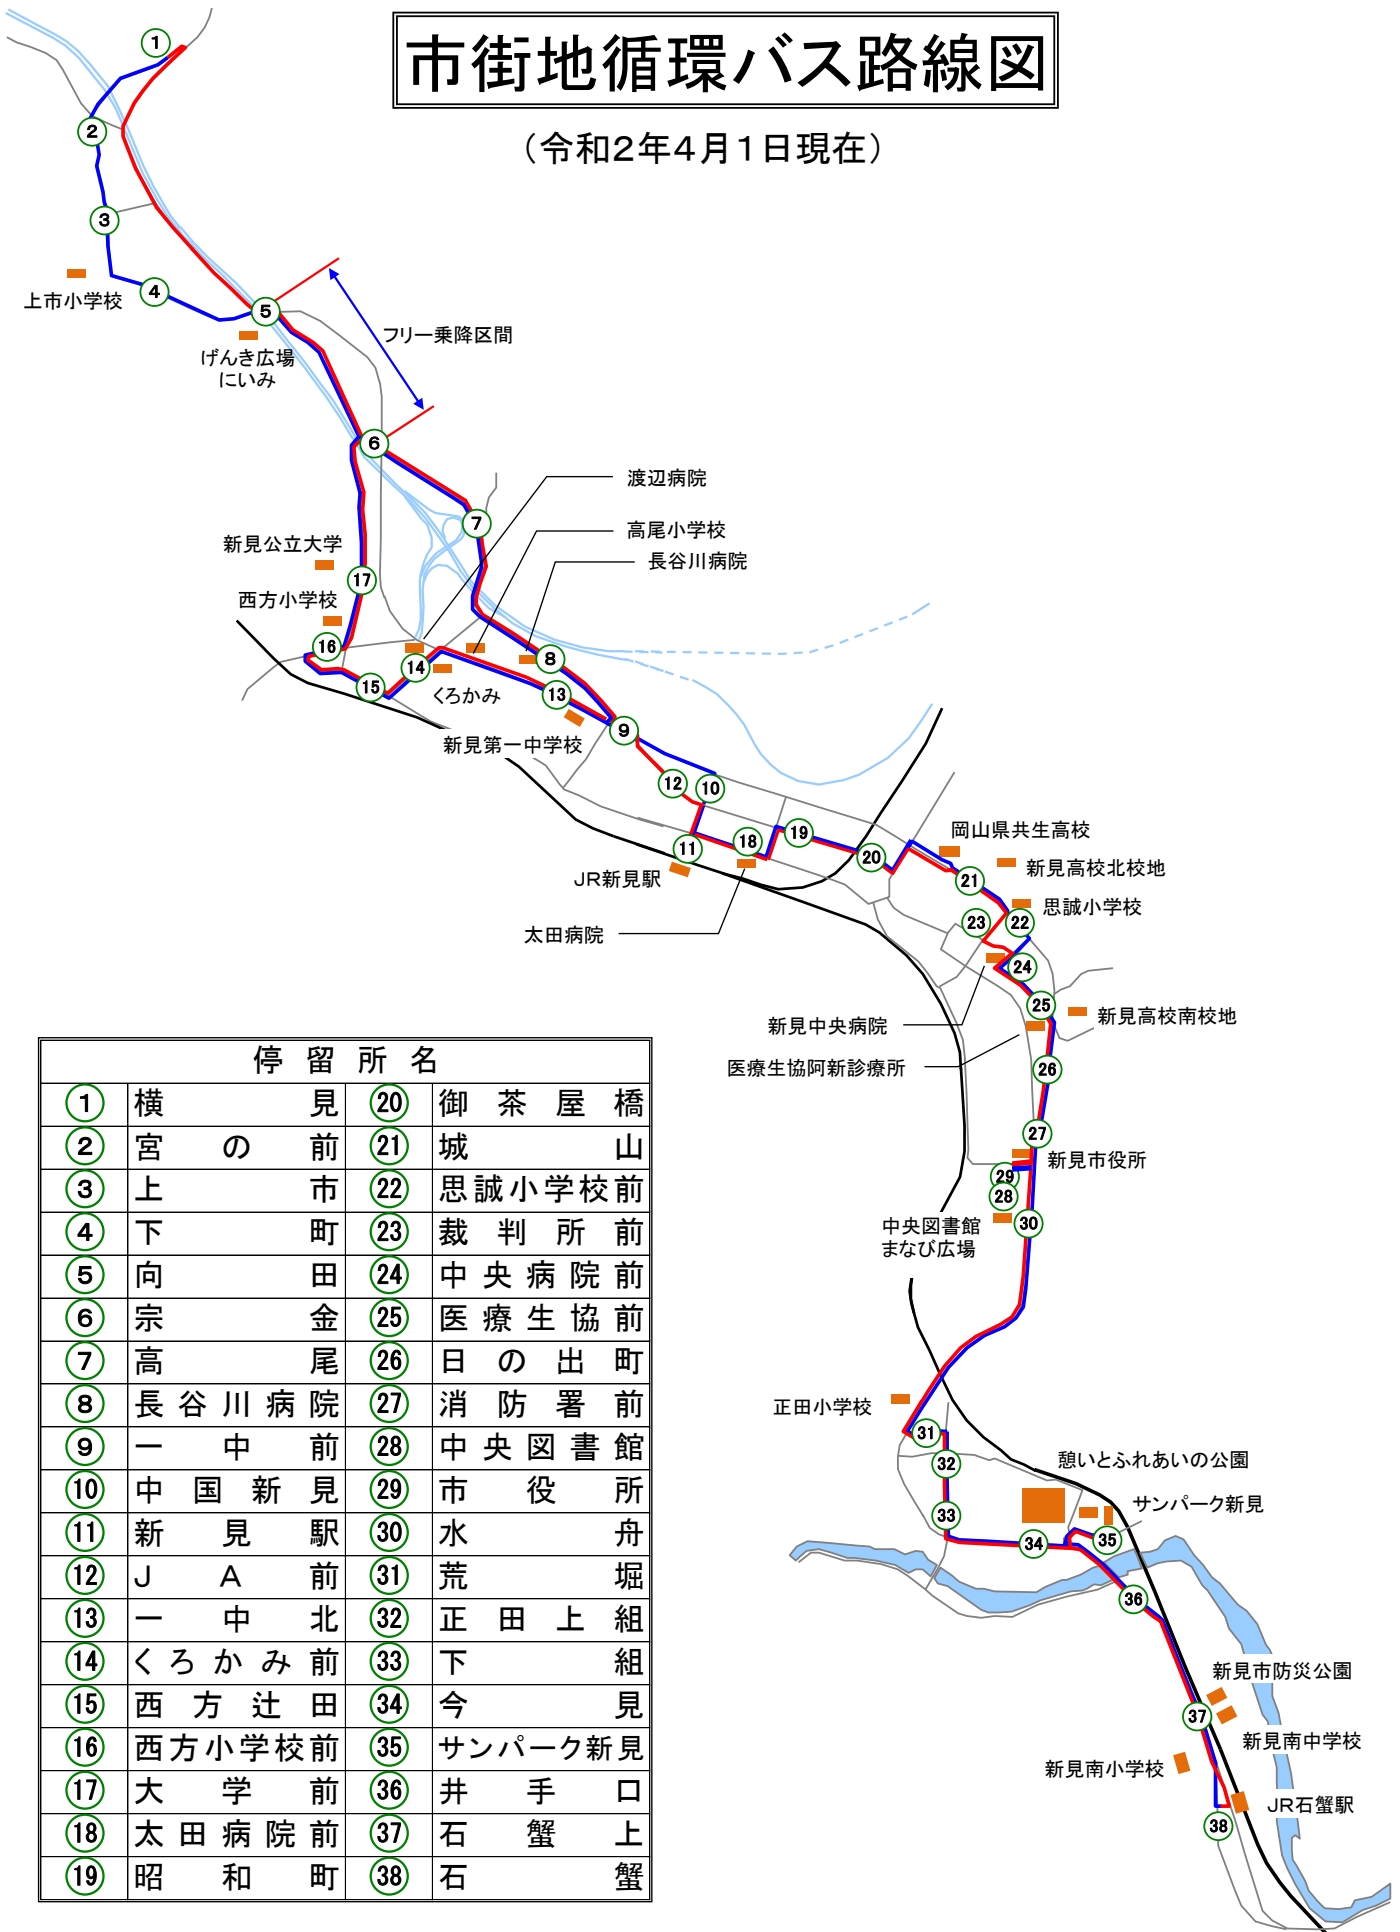

市街地循環バス路線図

(令和2年4月1日現在)

停留所名

①	横見	②⑩	御茶屋橋
②	宮の前	②①	城山
③	上市	②②	思誠小学校前
④	下町	②③	裁判所前
⑤	向田	②④	中央病院前
⑥	宗金	②⑤	医療生協前
⑦	高尾	②⑥	日の出町
⑧	長谷川病院	②⑦	消防署前
⑨	一中前	②⑧	中央図書館
⑩	中国新見	②⑨	市役所
⑪	新見駅	③⑩	水舟堀
⑫	J A 前	③①	荒堀
⑬	一中北	③②	正田上組
⑭	くろかみ前	③③	下組
⑮	西方辻田	③④	今見
⑯	西方小学校前	③⑤	サンパーク新見
⑰	大学前	③⑥	井手口
⑱	太田病院前	③⑦	石蟹上
⑲	昭和町	③⑧	石蟹