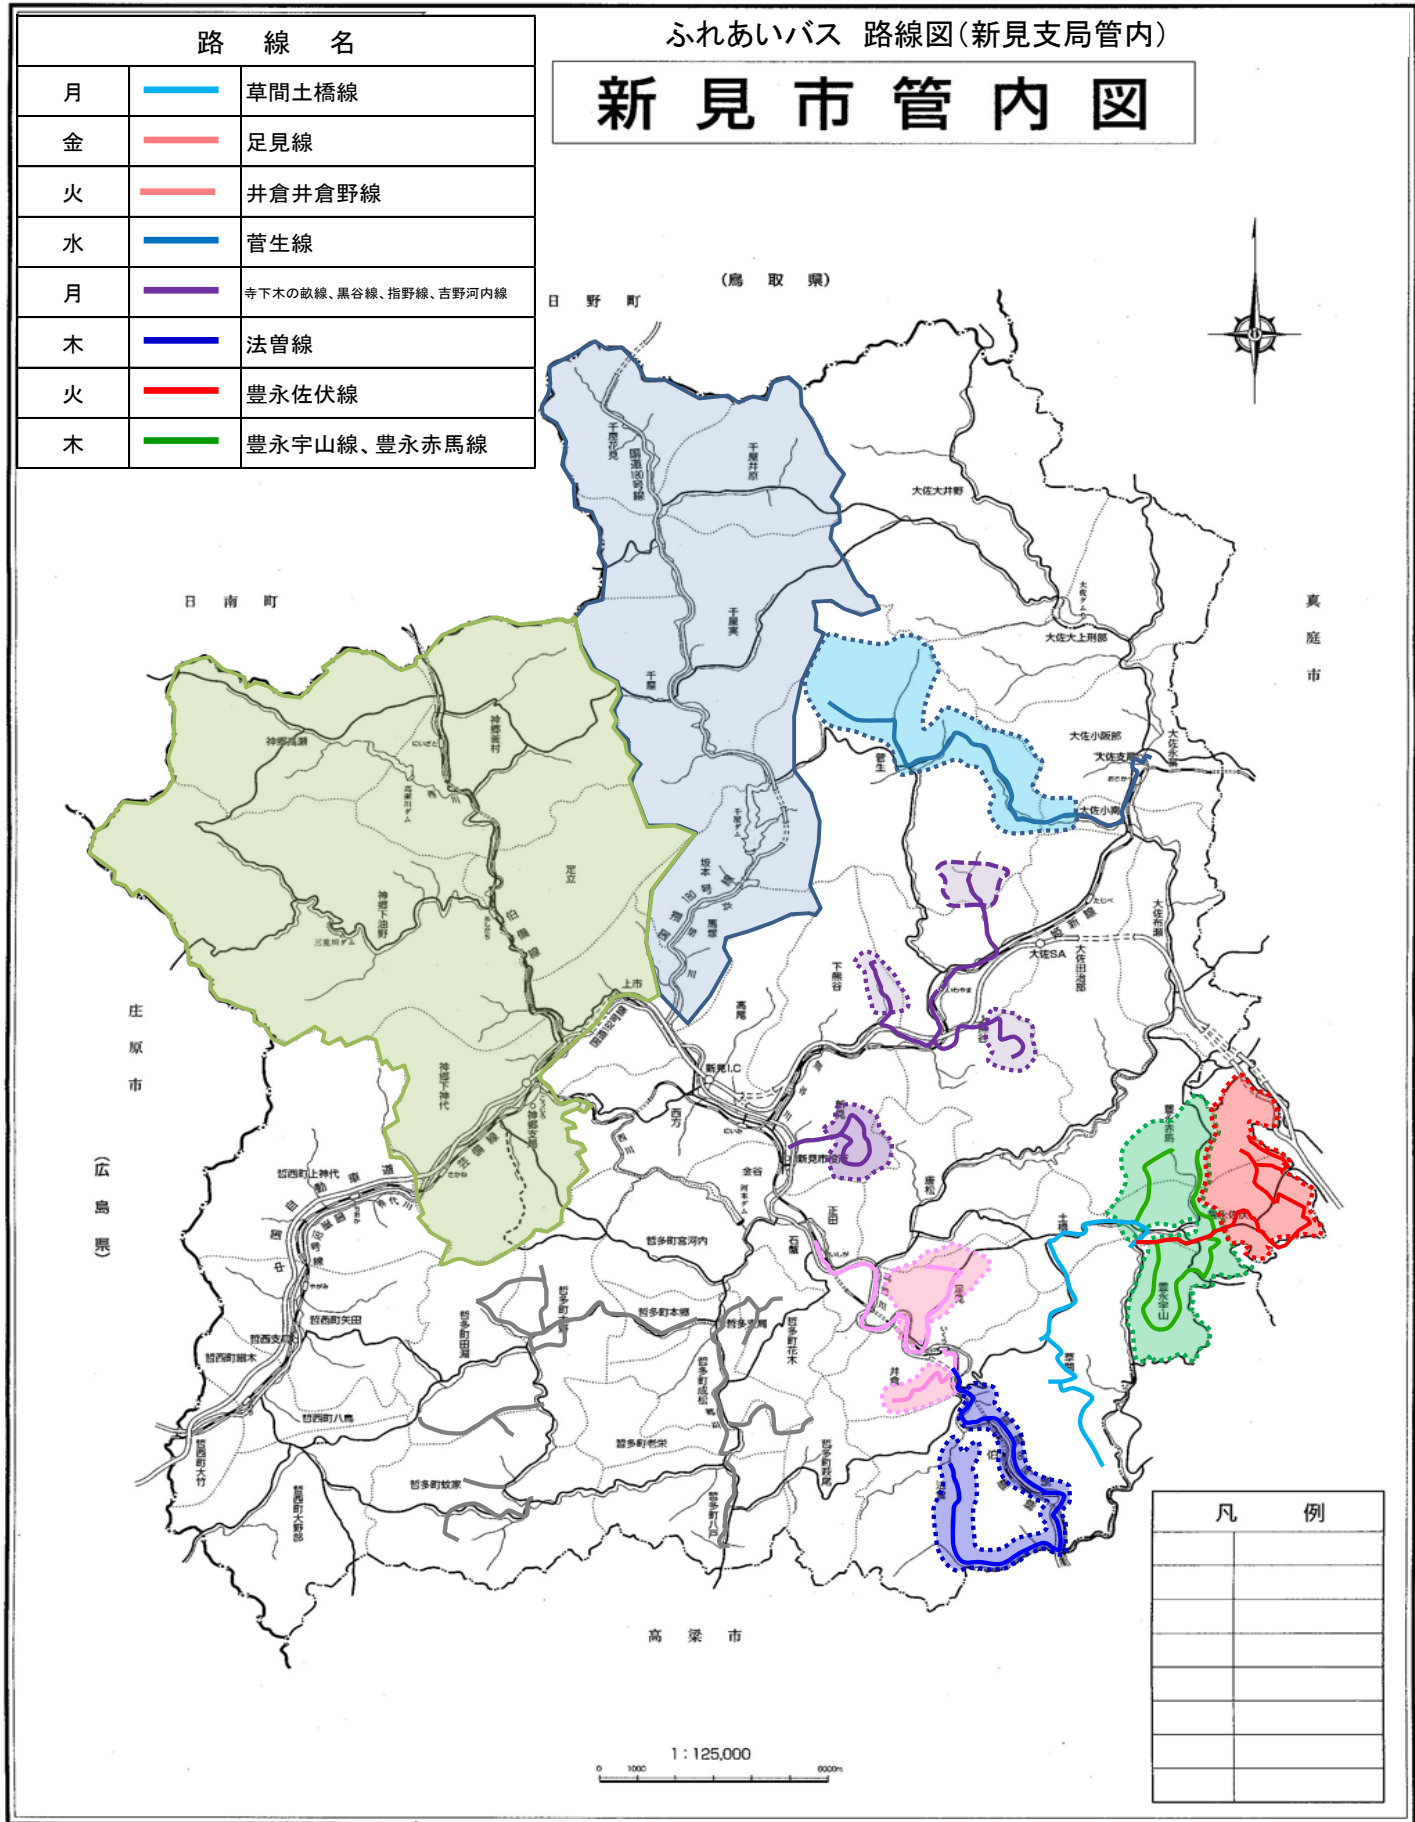

変更前

資料：6

ふれあいバス 路線図(新見市支局管内)

新見市管内図

路線名	
月	草間土橋線
金	足見線
火	井倉井倉野線
水	菅生線
月	寺下木の畝線、黒谷線、指野線、吉野河内線
木	法曾線
金	足立線、笹尾線
火	豊永佐伏線
木	豊永宇山線、豊永赤馬線
火・土	実谷線、代城線、灰ヶ峠線
金	上市(木戸線・矢谷線)線

※ —— は、第1・3土曜日、第2・4火曜日

凡例	

1:125,000
0 1000 6000m

変更後

ふれあいバス 路線図(新見支局管内)

新見市管内図

路線名		
月	—	草間土橋線
金	—	足見線
火	—	井倉井倉野線
水	—	菅生線
月	—	寺下木の畝線、黒谷線、指野線、吉野河内線
木	—	法曾線
火	—	豊永佐伏線
木	—	豊永宇山線、豊永赤馬線

凡例	