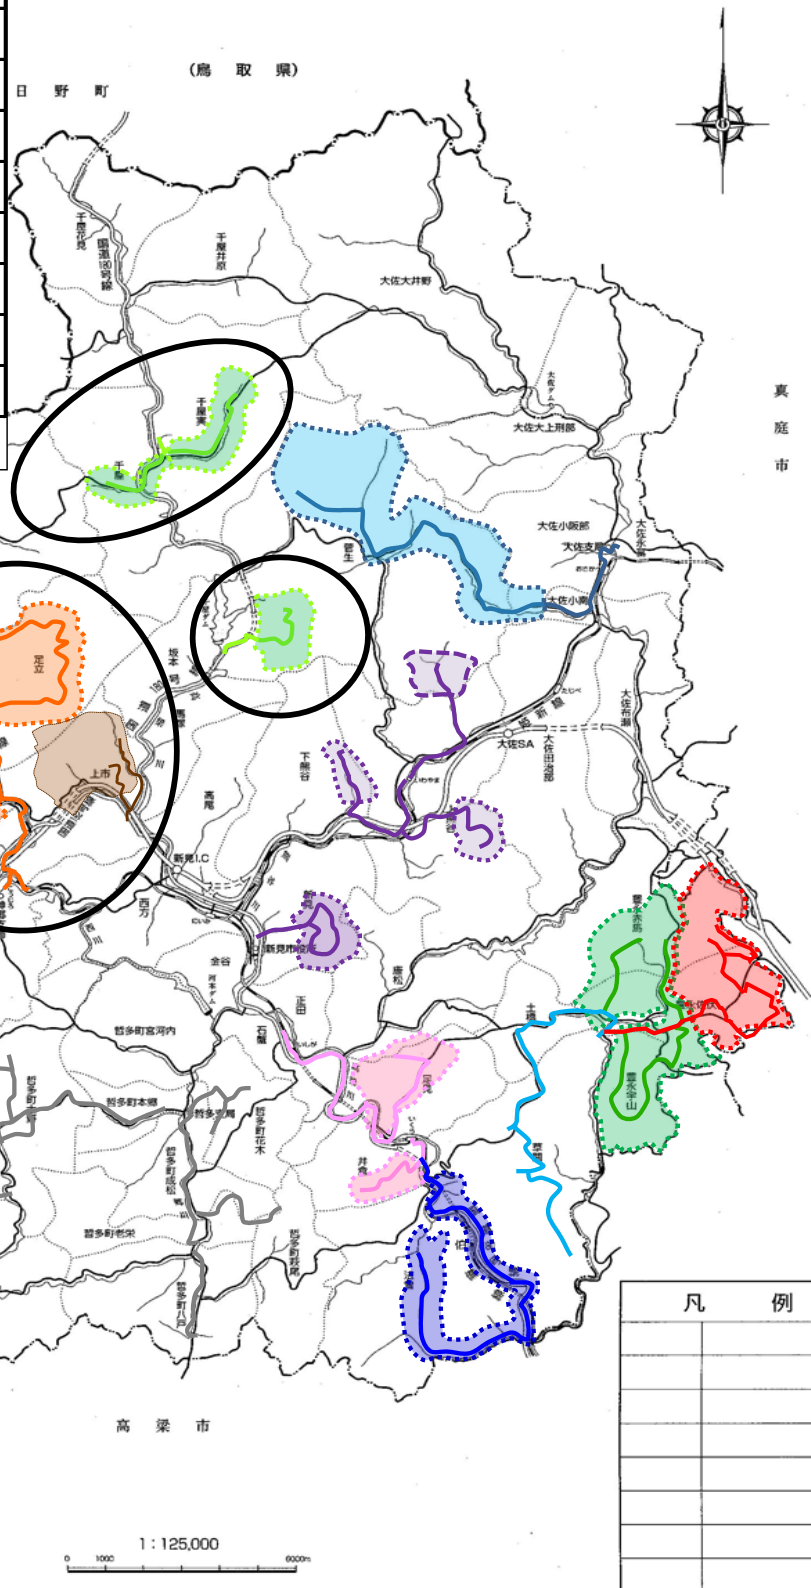

変更前

資料：6

ふれあいバス 路線図(新見市支局管内)

新見市管内図

路線名	
月	草間土橋線
金	足見線
火	井倉井倉野線
水	菅生線
月	寺下木の畝線、黒谷線、指野線、吉野河内線
木	法曾線
金	足立線、笹尾線
火	豊永佐伏線
木	豊永宇山線、豊永赤馬線
火・土	実谷線、代城線、灰ヶ峠線
金	上市(木戸線・矢谷線)線

※ —— は、第1・3土曜日、第2・4火曜日

凡例	

1:125,000
0 1000 6000m

変更後

ふれあいバス 路線図(新見支局管内)

新見市管内図

路線名		
月	—	草間土橋線
金	—	足見線
火	—	井倉井倉野線
水	—	菅生線
月	—	寺下木の畝線、黒谷線、指野線、吉野河内線
木	—	法曾線
火	—	豊永佐伏線
木	—	豊永宇山線、豊永赤馬線

凡例	