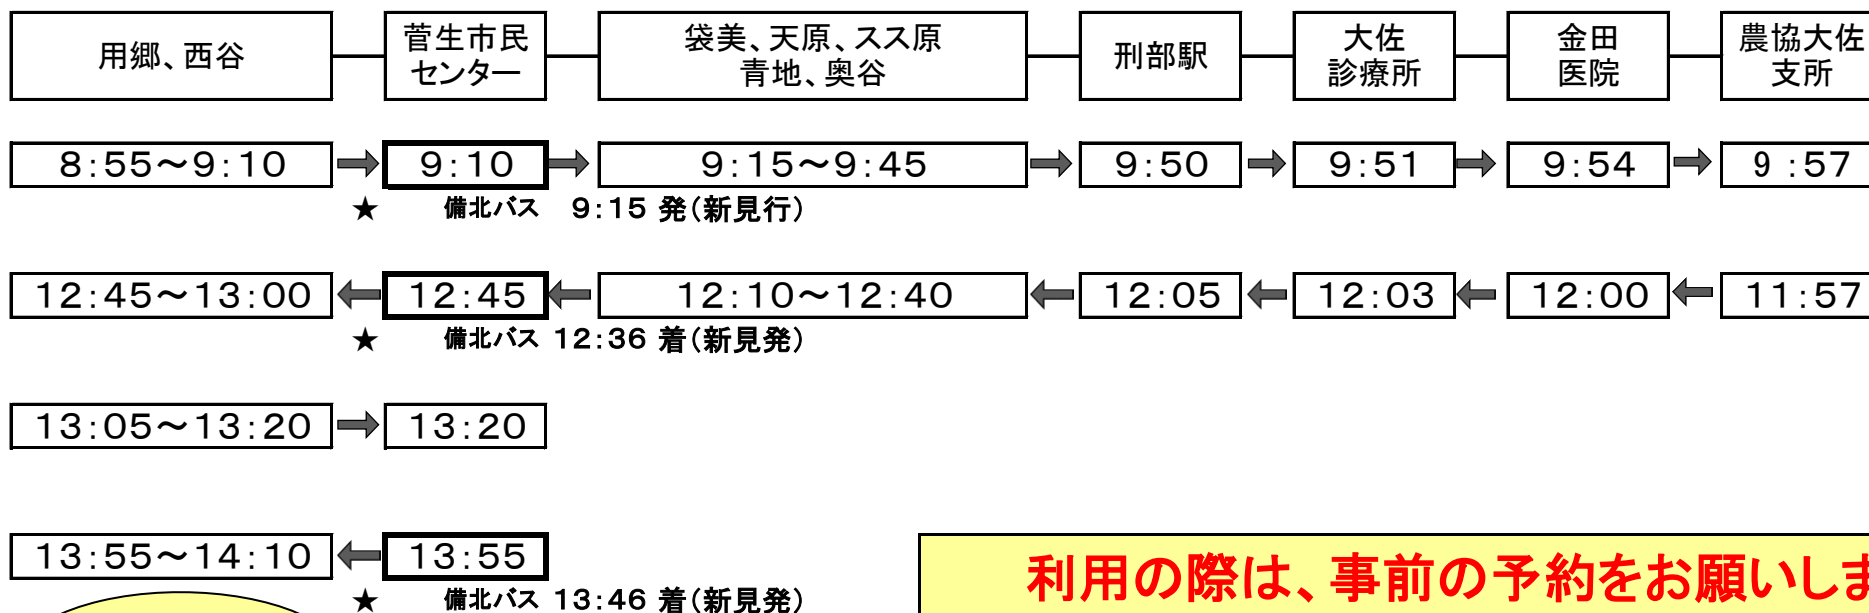

## 菅生線

運行日

毎週 水曜日

運賃

片道200円(往復300円)

その他

- ★ 運行日が、祝祭日・振替休日にあたる場合は運休
- ★ 8月13日～15日・12月29日～1月3日は運休

- ★ お釣りが要らないよう、小銭を用意してください。
- ★ 積雪等で運行が可能かどうかわからない場合は、下記の予約先業者にお問い合わせください。