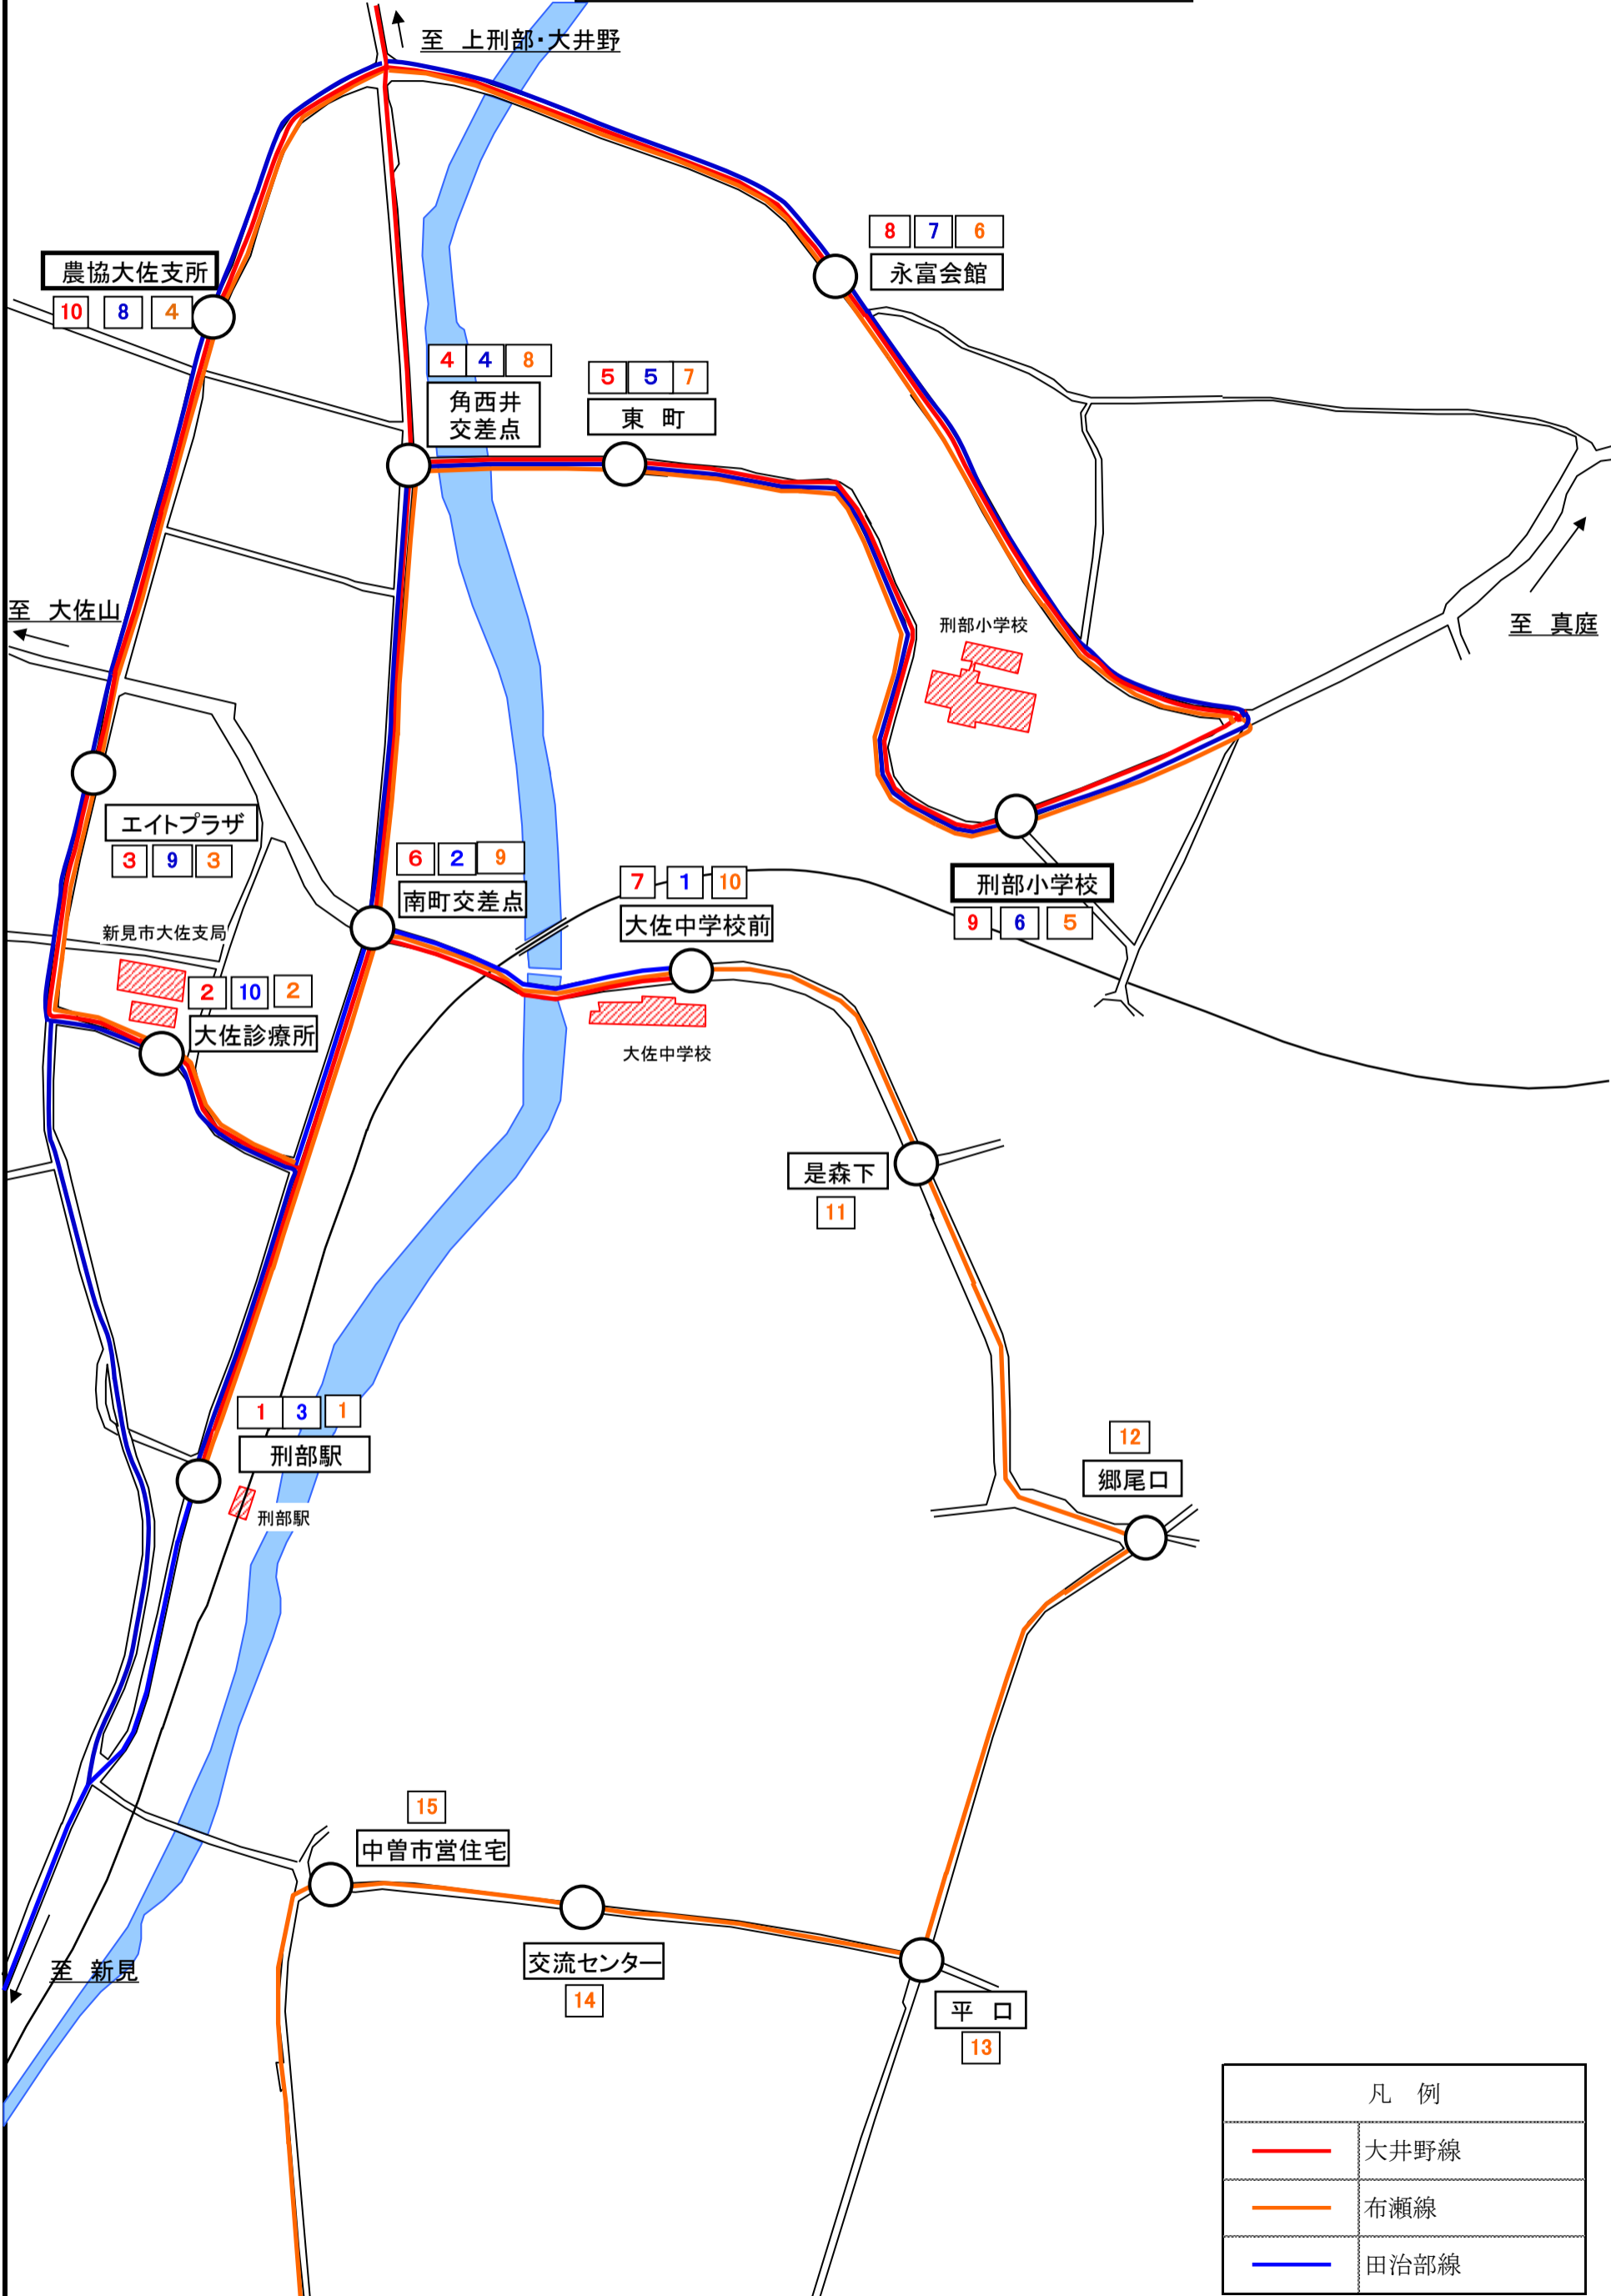

# 新見市営バス(大佐地域)系統図②

令和3年4月1日現在

凡 例	
<span style="color: red;">—</span>	大井野線
<span style="color: orange;">—</span>	布瀬線
<span style="color: blue;">—</span>	田治部線