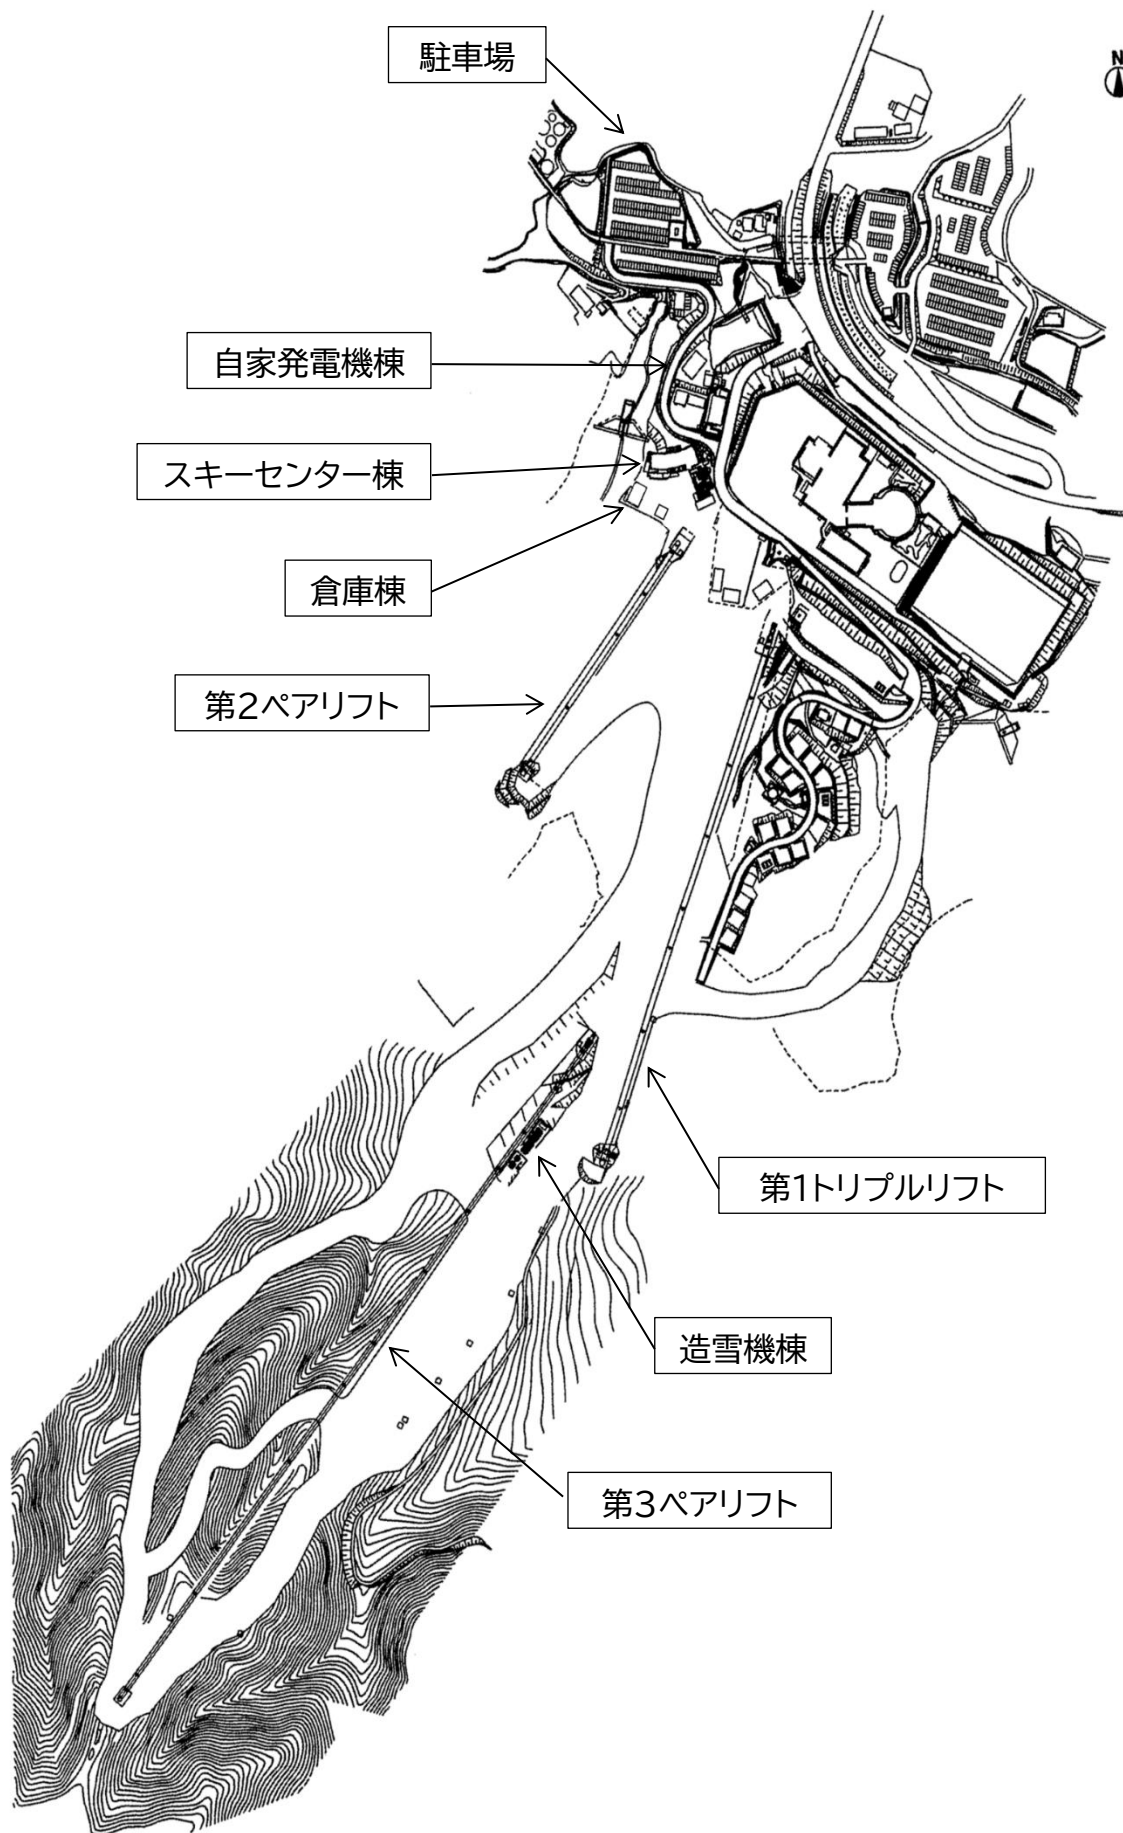

位置図

新見市管内図

(鳥取県)

日野町

日野郡

いぶきの里スキー場

日南町

真庭市

庄原市

(広島県)

高梁市

1 : 125,000

凡 例

いぶきの里スキー場全体平面図

いぶきの里スキー場施設配置図

スキーセンター棟平面図（1階）