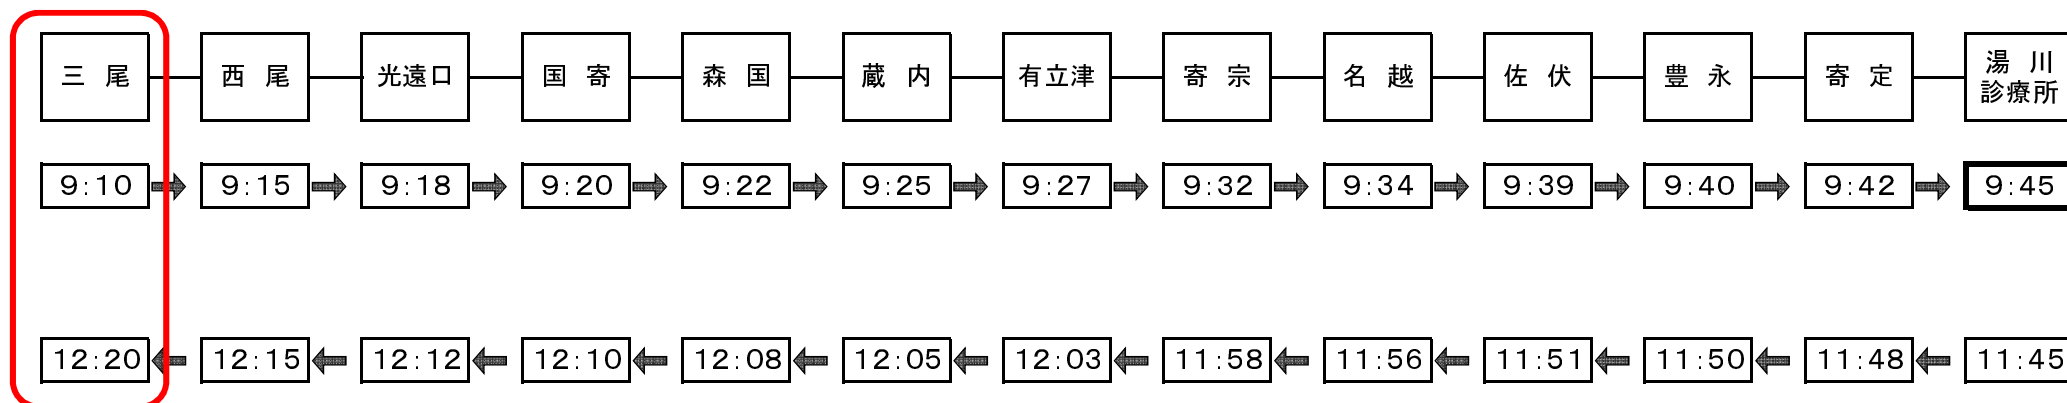

## 豊永佐伏線

運行日

毎週水曜日

運賃

片道200円(往復300円)

- ★ 運行日が、祝祭日・振替休日にあたる場合は運休
- ★ 8月13日～15日・12月29日～1月3日は運休

その他

- ★ お釣りが要らないよう、小銭を用意してください。
- ★ 積雪等で運行が可能かどうか分からない場合は、下記の運行事業にお問い合わせください。

### ※ 三尾地区の方へ

- ・ ご利用の際には、**運行日前日の午後4時まで**に下記の運行事業者へ電話でご予約ください。
- ・ 予約がない場合は運行しませんので、ご注意ください。

ご利用お待ちしております。

運行事業者

豊永タクシー ☎ 74-2630