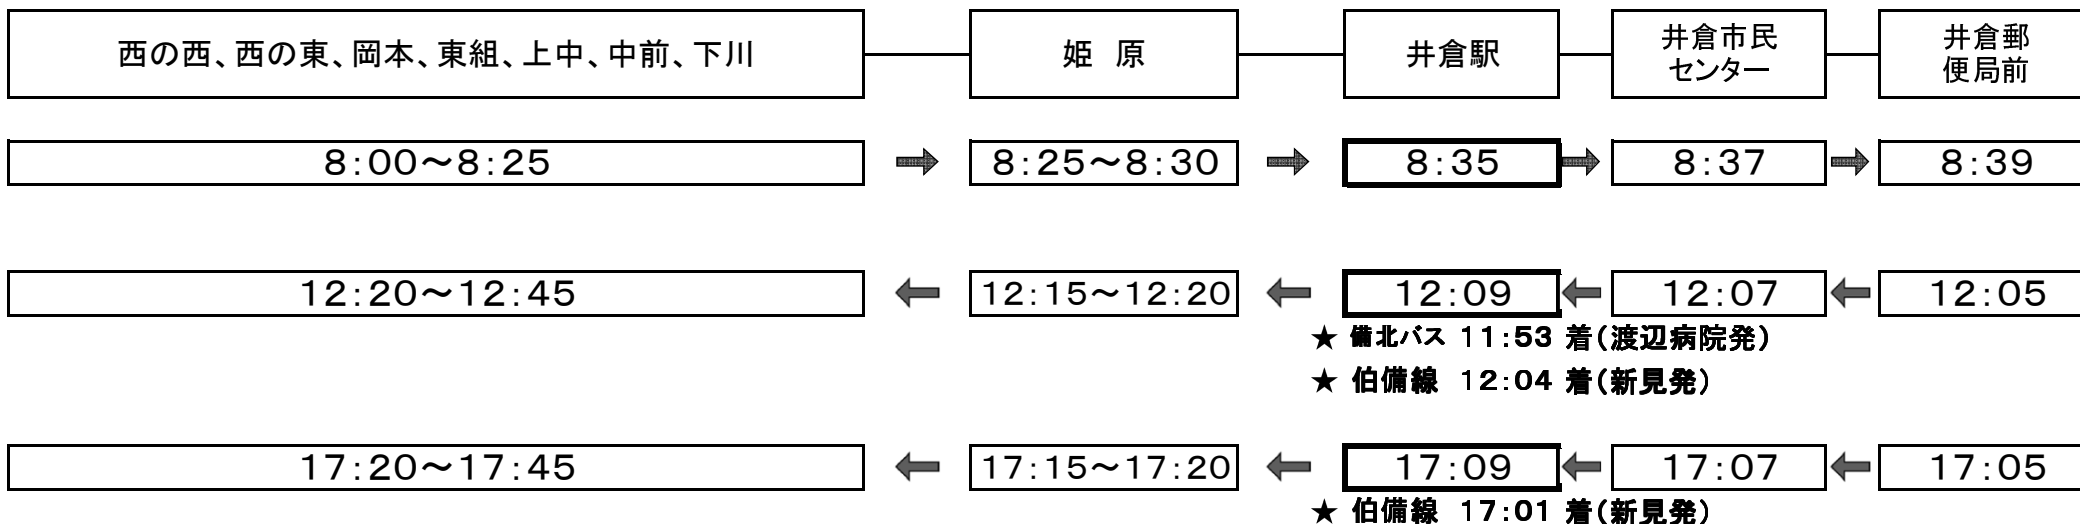

市営バス [ふれあいバス] 時刻表

平成28年 4 月 1 日改正

足見線

運行日

毎週 火曜日

運賃

片道200円(往復300円)

その他

- ★ 運行日が、祝祭日・振替休日にあたる場合は運休
- ★ 8月13日～15日・12月29日～1月3日は運休

- ★ お釣りが要らないよう、小銭を用意してください。
- ★ 積雪等で運行が可能かどうか分からない場合は、下記の予約先事業者にお問い合わせください。

JR伯備線 運行時刻表(一部抜粋)

岡山駅	井倉駅	新見駅	新見駅	井倉駅	岡山駅
7:24	8:40	8:51	8:39	8:49	10:09
10:14	11:38	11:48	11:55	12:04	13:19
15:20	16:40	16:50	16:51	17:01	18:27