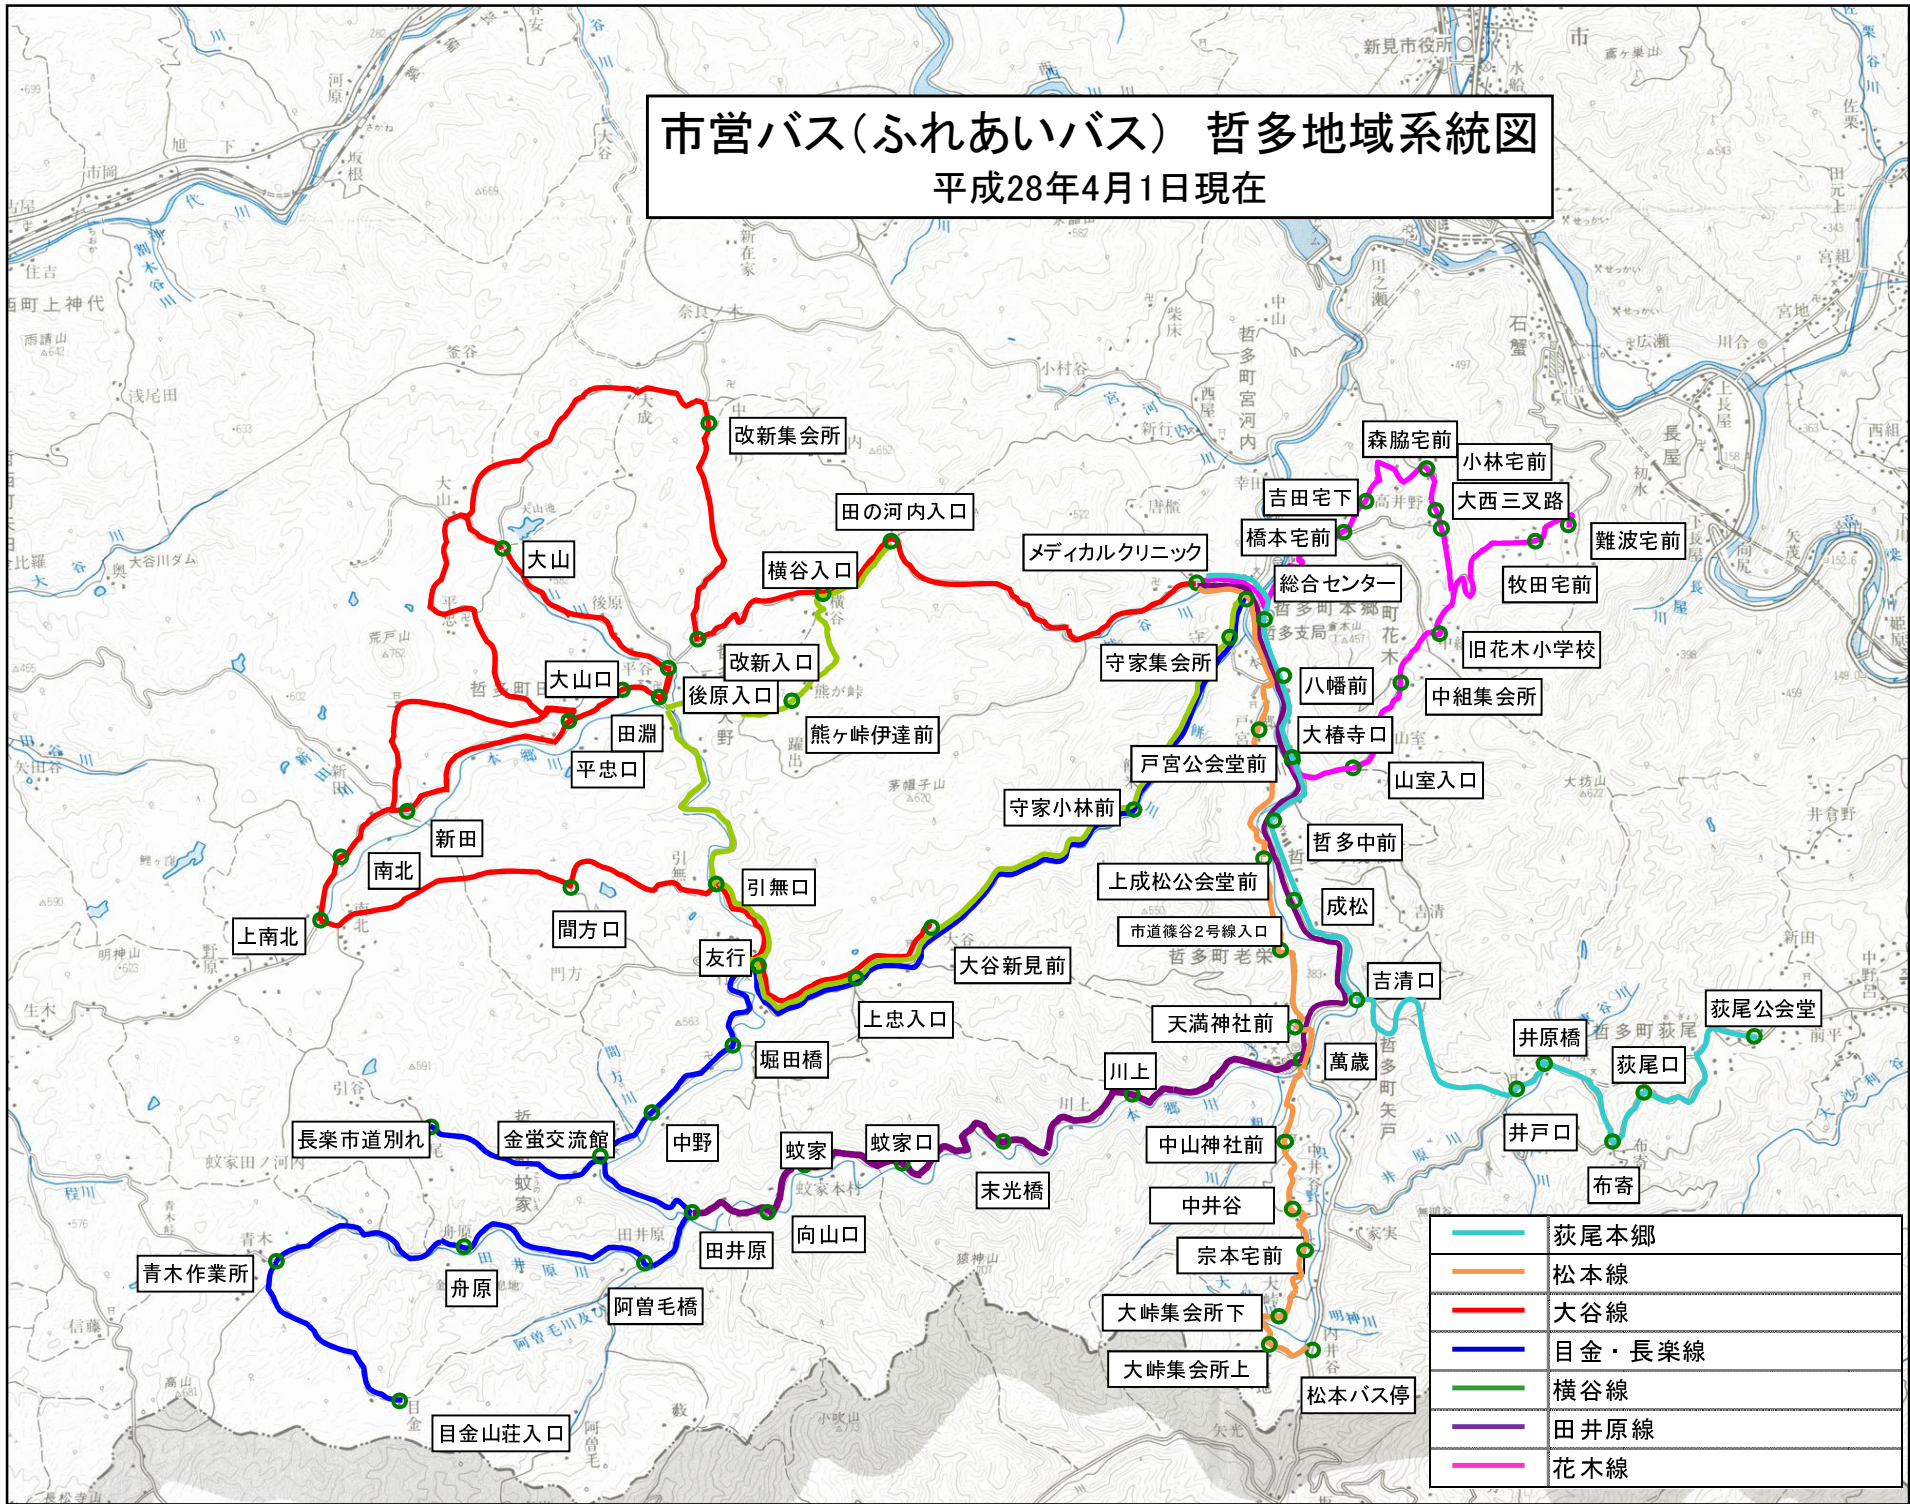

市営バス(ふれあいバス) 哲多地域系統図

平成28年4月1日現在

	萩尾本郷
	松本線
	大谷線
	目金・長楽線
	横谷線
	田井原線
	花木線