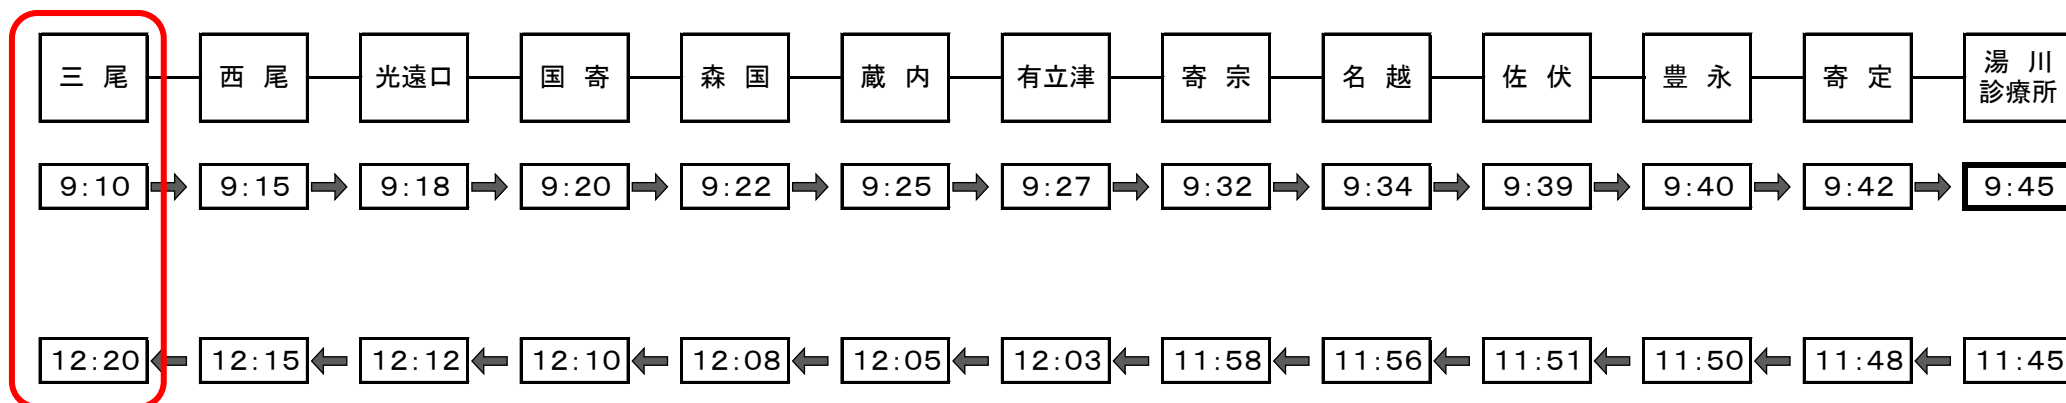

市営バス「ふれあいバス」時刻表

平成28年4月1日改正
令和6年4月1日現在

豊永佐伏線

運行日

毎週水曜日

運賃

片道200円(往復300円)

その他

- ★ 運行日が、祝祭日・振替休日にあたる場合は運休
- ★ 8月13日～15日・12月29日～1月3日は運休

- ★ お釣りが要らないよう、小銭を用意してください。
- ★ 積雪等で運行が可能かどうか分からない場合は、下記の運行事業にお問い合わせください。

※ 三尾地区の方へ

- ・ ご利用の際には、**運行日前日の午後4時まで**に下記の運行事業者へ電話でご予約ください。
- ・ 予約がない場合は運行しませんので、ご注意ください。