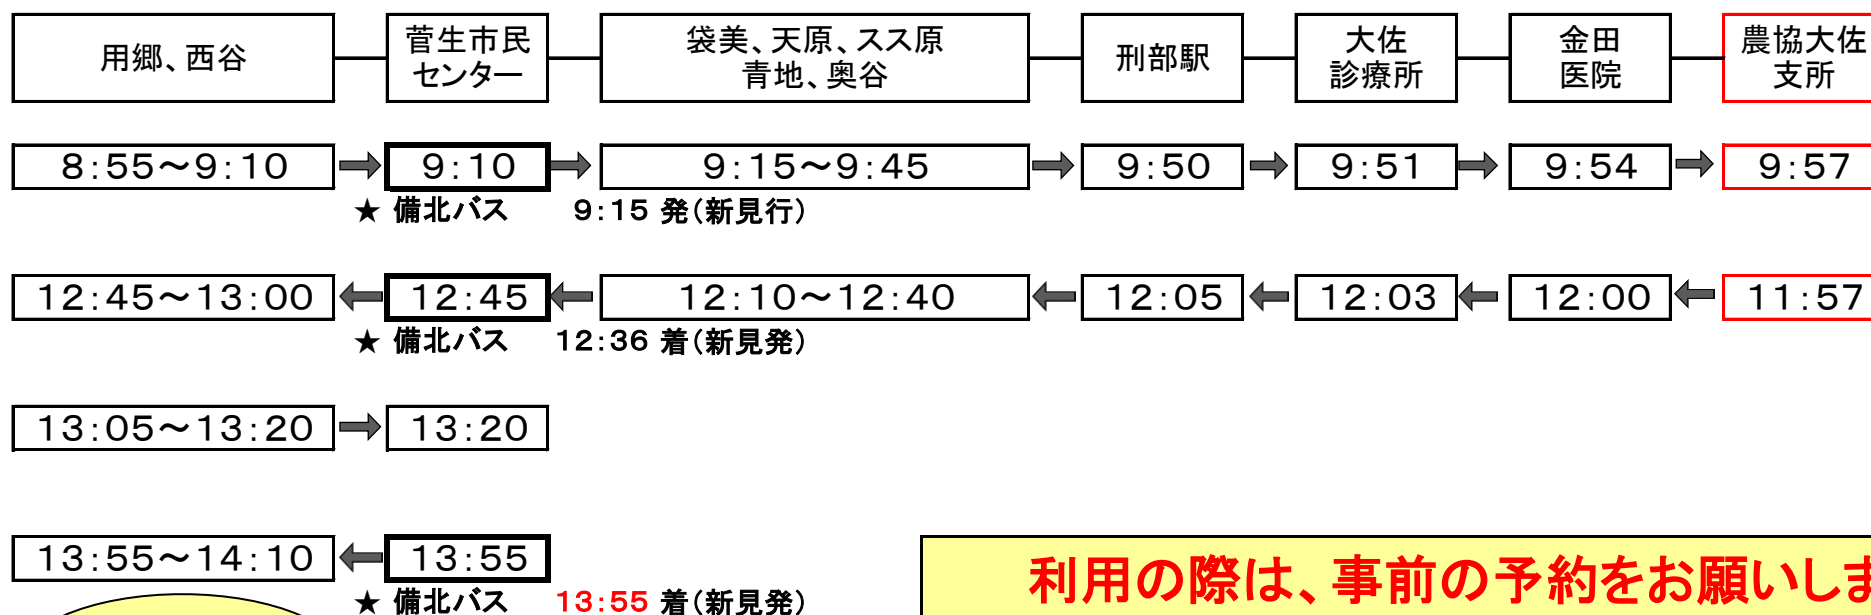

市営バス「ふれあいバス」時刻表

令和4年6月1日改正
令和6年4月1日現在

菅生線

運行日

毎週 水曜日

運賃

片道200円(往復300円)

その他

- ★ 運行日が、祝祭日・振替休日にあたる場合は運休
- ★ 8月13日～15日・12月29日～1月3日は運休

- ★ お釣りが要らないよう、小銭を用意してください。
- ★ 積雪等で運行が可能かどうかわからない場合は、下記の予約先事業者にお問い合わせください。

ご利用お待ちしております。

利用の際は、事前の予約をお願いします

ふれあいバスを利用される方は、**利用日の前日午後4時まで**に下記の連絡先までご予約をお願いします。予約が無い場合は運行しませんので、ご注意ください。