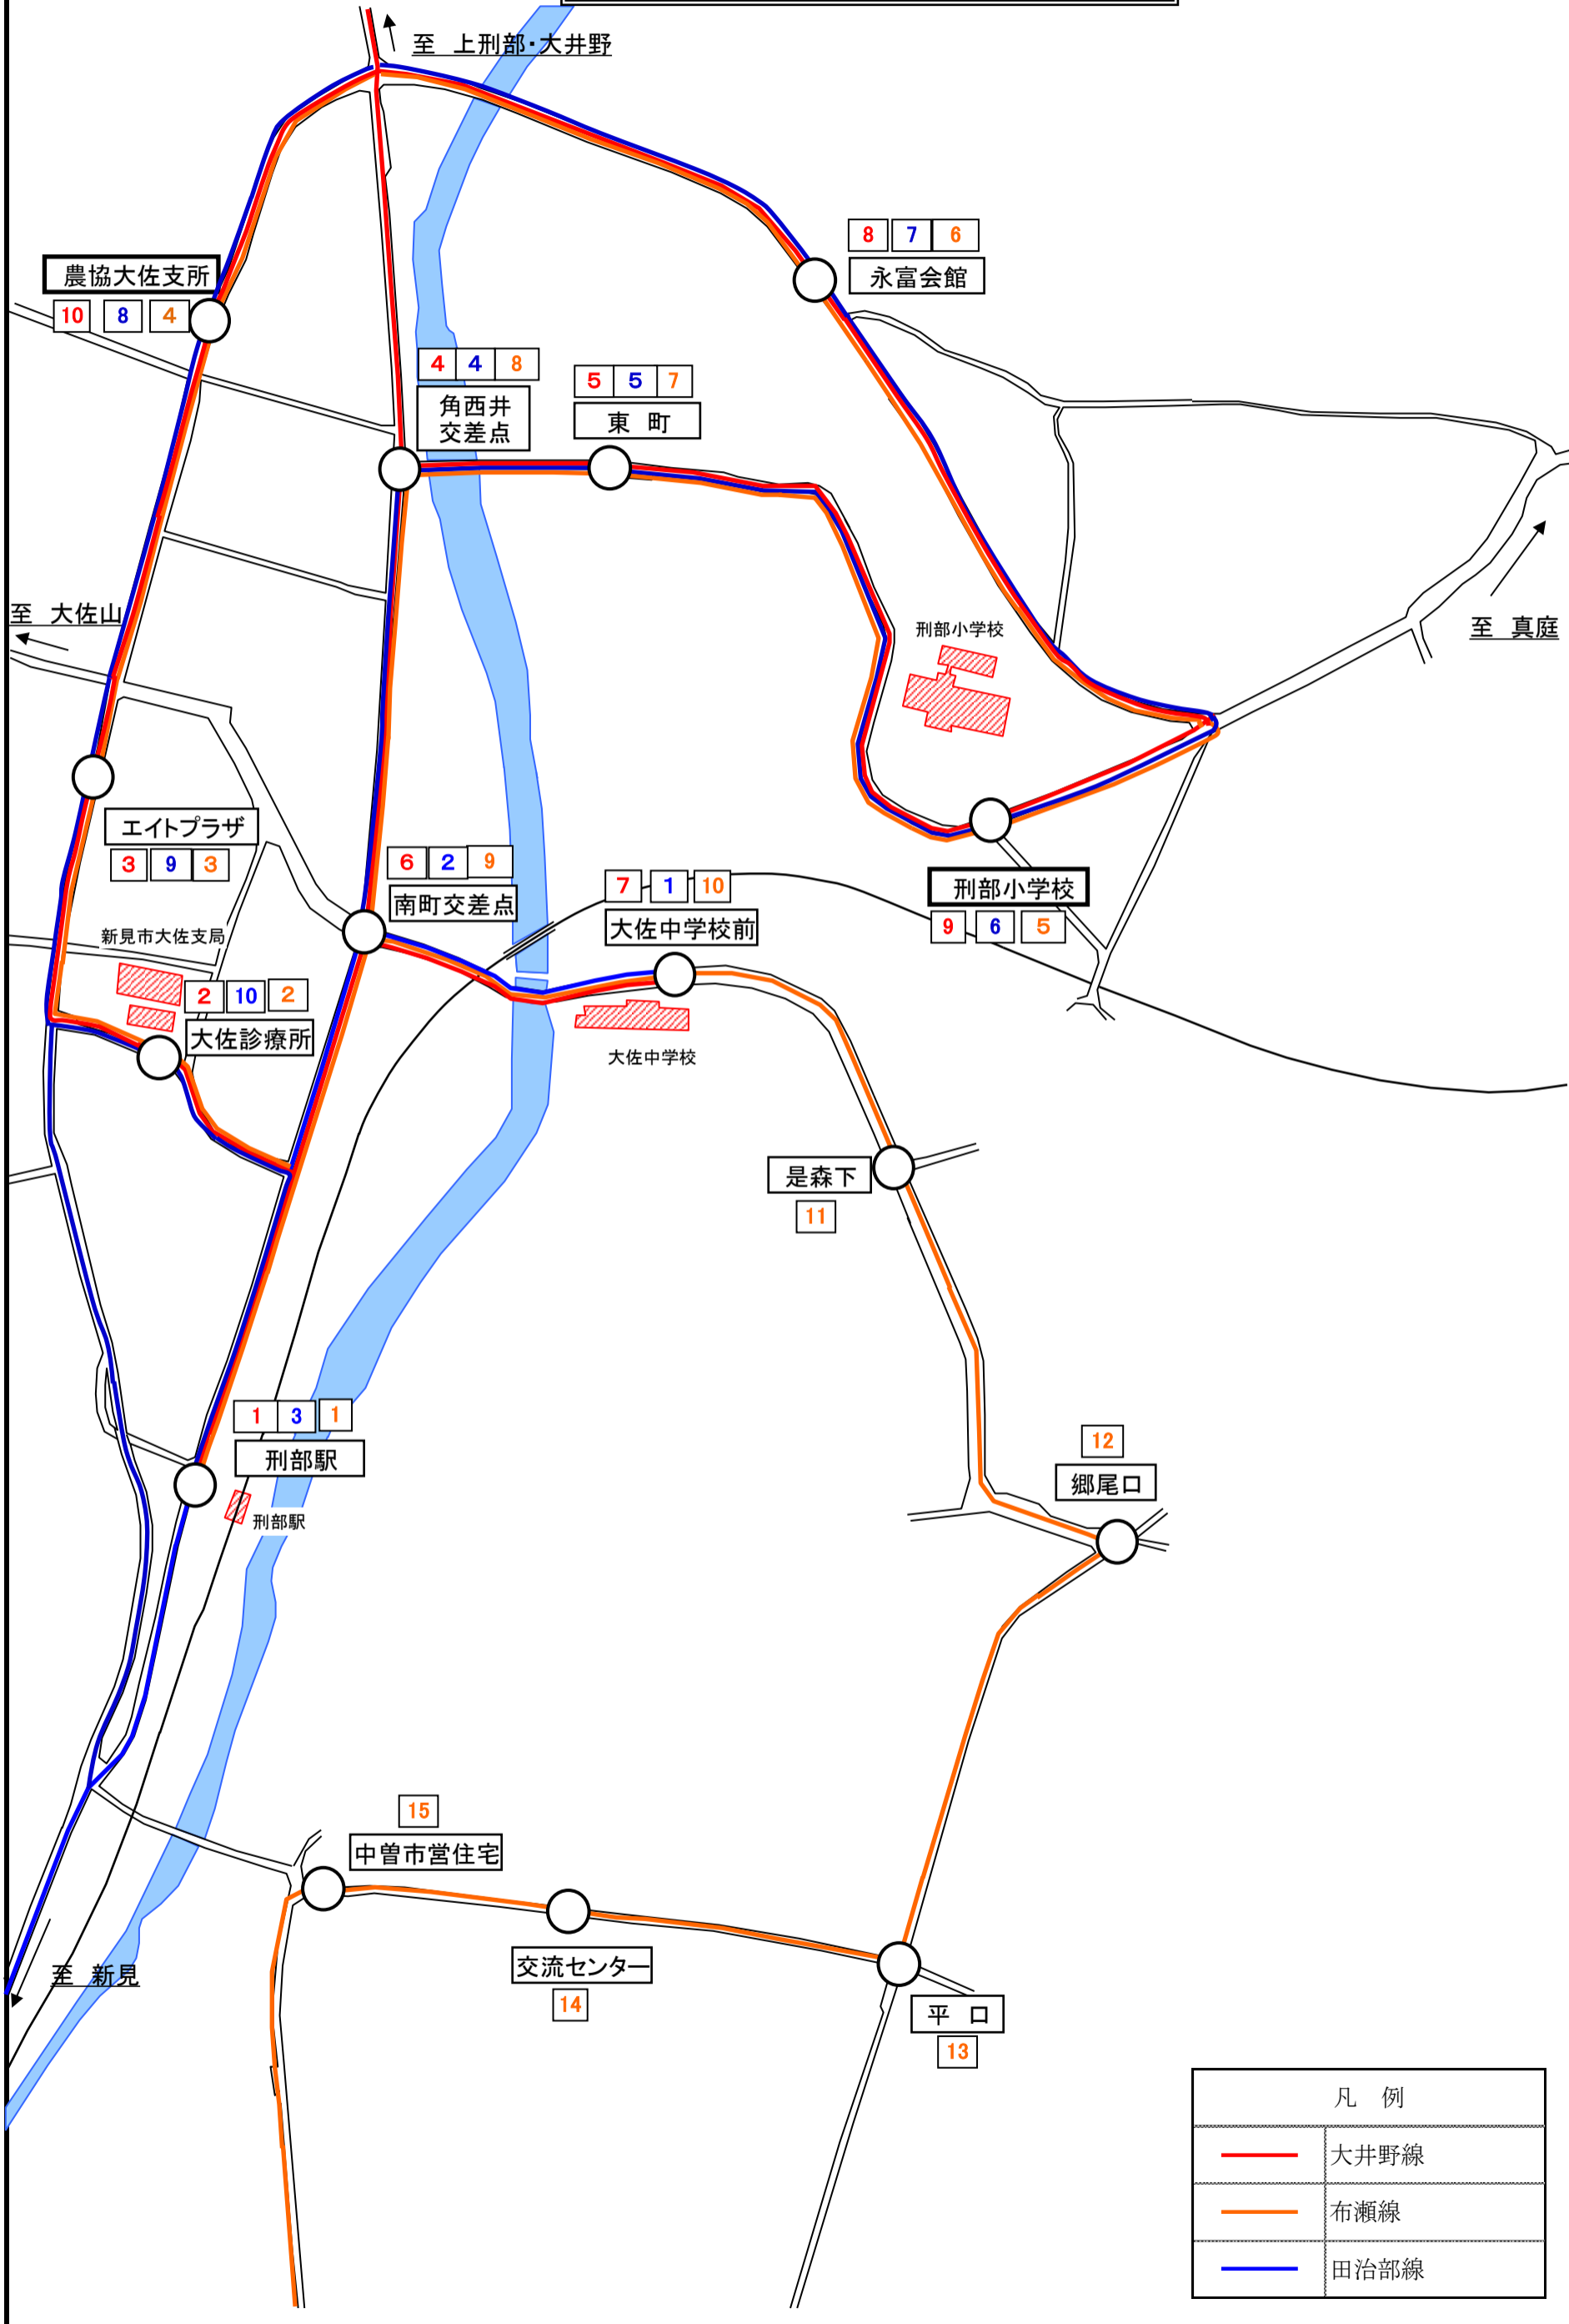

# 新見市営バス(大佐地域)系統図②

令和5年4月1日現在【令和3年4月1日改正】

凡 例	
<span style="color: red;">—</span>	大井野線
<span style="color: orange;">—</span>	布瀬線
<span style="color: blue;">—</span>	田治部線