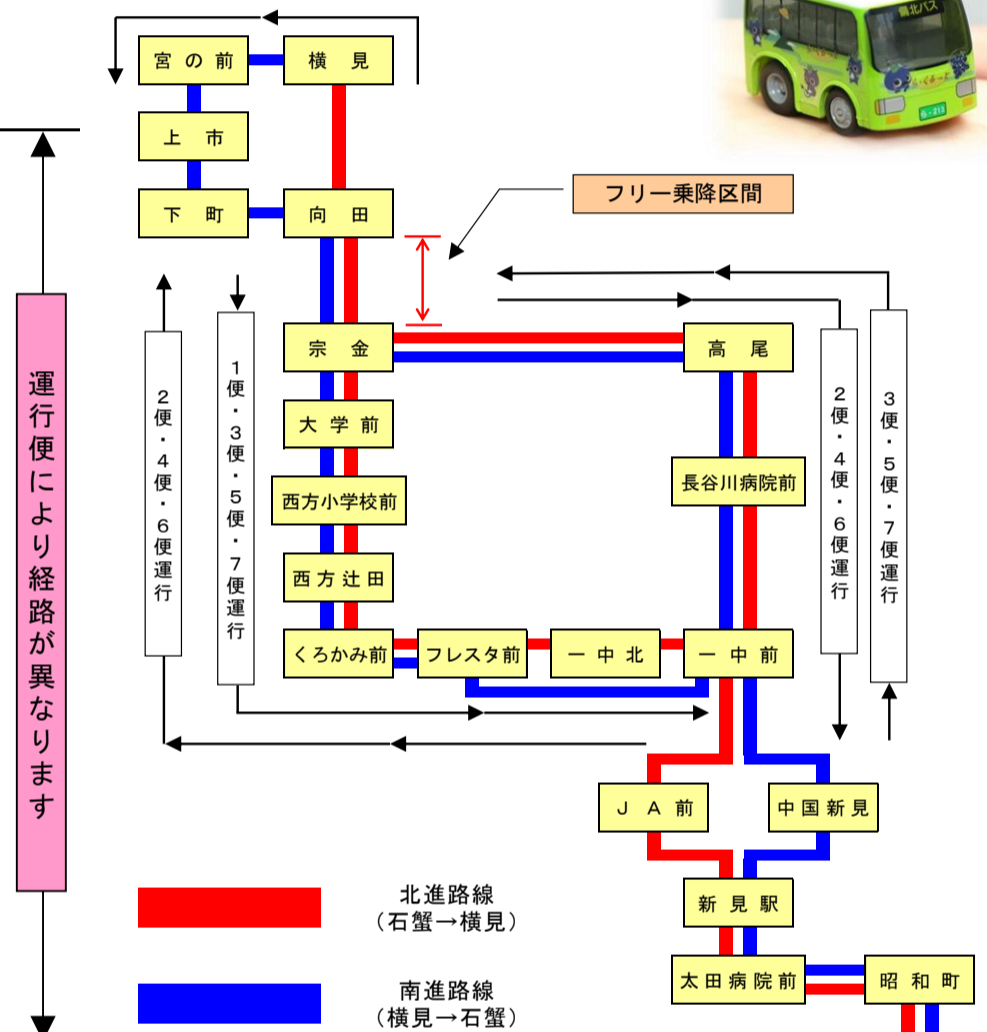

# 『ら・くるっと』 運行時刻表 & 路線図

令和6年4月1日改定

※石蟹停留所では、停車時間がありますのでご注意ください。  
※新見駅～横見間では、運行便により、一部経路が異なりますので、ご注意ください。

※市街地循環バスは、年末年始を除き、毎日運行しています。

### 【年末年始の運行】

12月29日～31日まで「2～6便」を運行（1便、7便を運休）

1月1日～3日まで「3・5・6便」を運行（1・2・4・7便を運休）

※乗車料金は、**1乗車当たり100円**の定額制です。

（義務教育就学前の児童は無料）

■問い合わせ先  
備北バス(株)新見営業所  
電話(0867)72-0625

備北バス(株)HP

新見市ホームページ  
(公共交通)

※石蟹停留所では次の発車まで停車時間があります。

市街地循環バスの時刻表・路線図は、新見市ホームページの〔公共交通〕に掲載しています。

●新見市交通対策課 電話 (0867) 72-6122