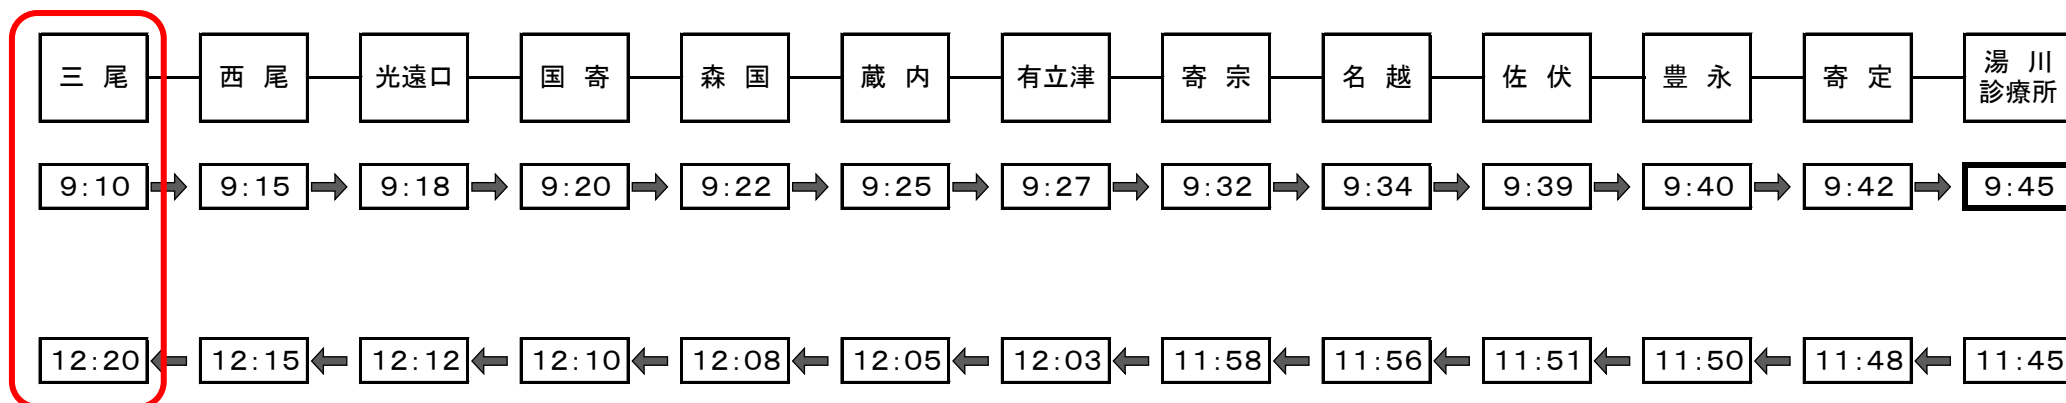

市営バス「ふれあいバス」時刻表

平成28年4月1日改正
令和5年4月1日現在

豊永佐伏線

運行日

毎週水曜日

運賃

片道200円(往復300円)

その他

- ★ 運行日が、祝祭日・振替休日にあたる場合は運休
- ★ 8月13日～15日・12月29日～1月3日は運休

- ★ お釣りが要らないよう、小銭を用意してください。
- ★ 積雪等で運行が可能かどうか分からない場合は、下記の運行事業にお問い合わせください。

※ 三尾地区の方へ

- ・ ご利用の際には、**運行日前日の午後4時まで**に下記の運行事業者へ電話でご予約ください。
- ・ 予約がない場合は運行しませんので、ご注意ください。